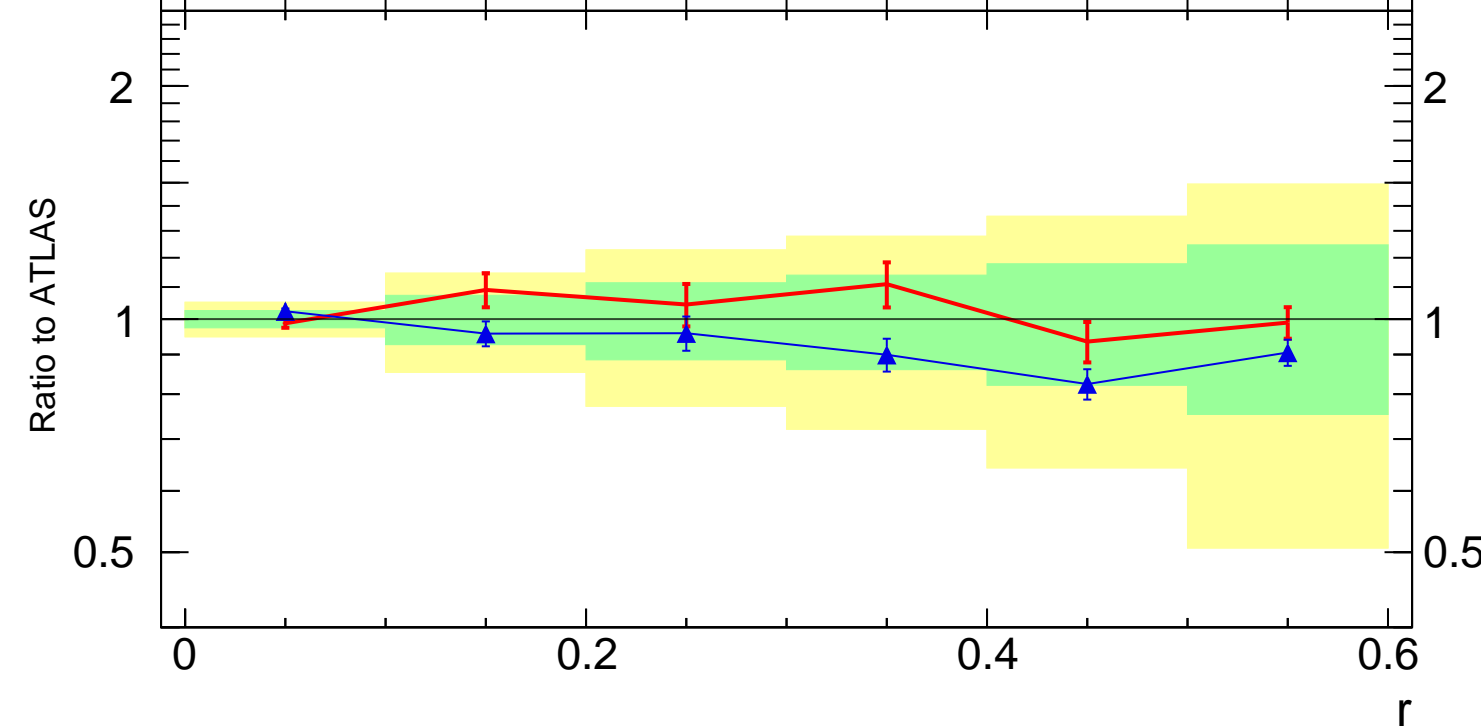

7000 GeV pp

Jets

ATLAS_2011_S8924791

Rivet 3.1.10, $\geq 2.6M$ events
mcplots.cern.ch [arXiv:1306.3436]