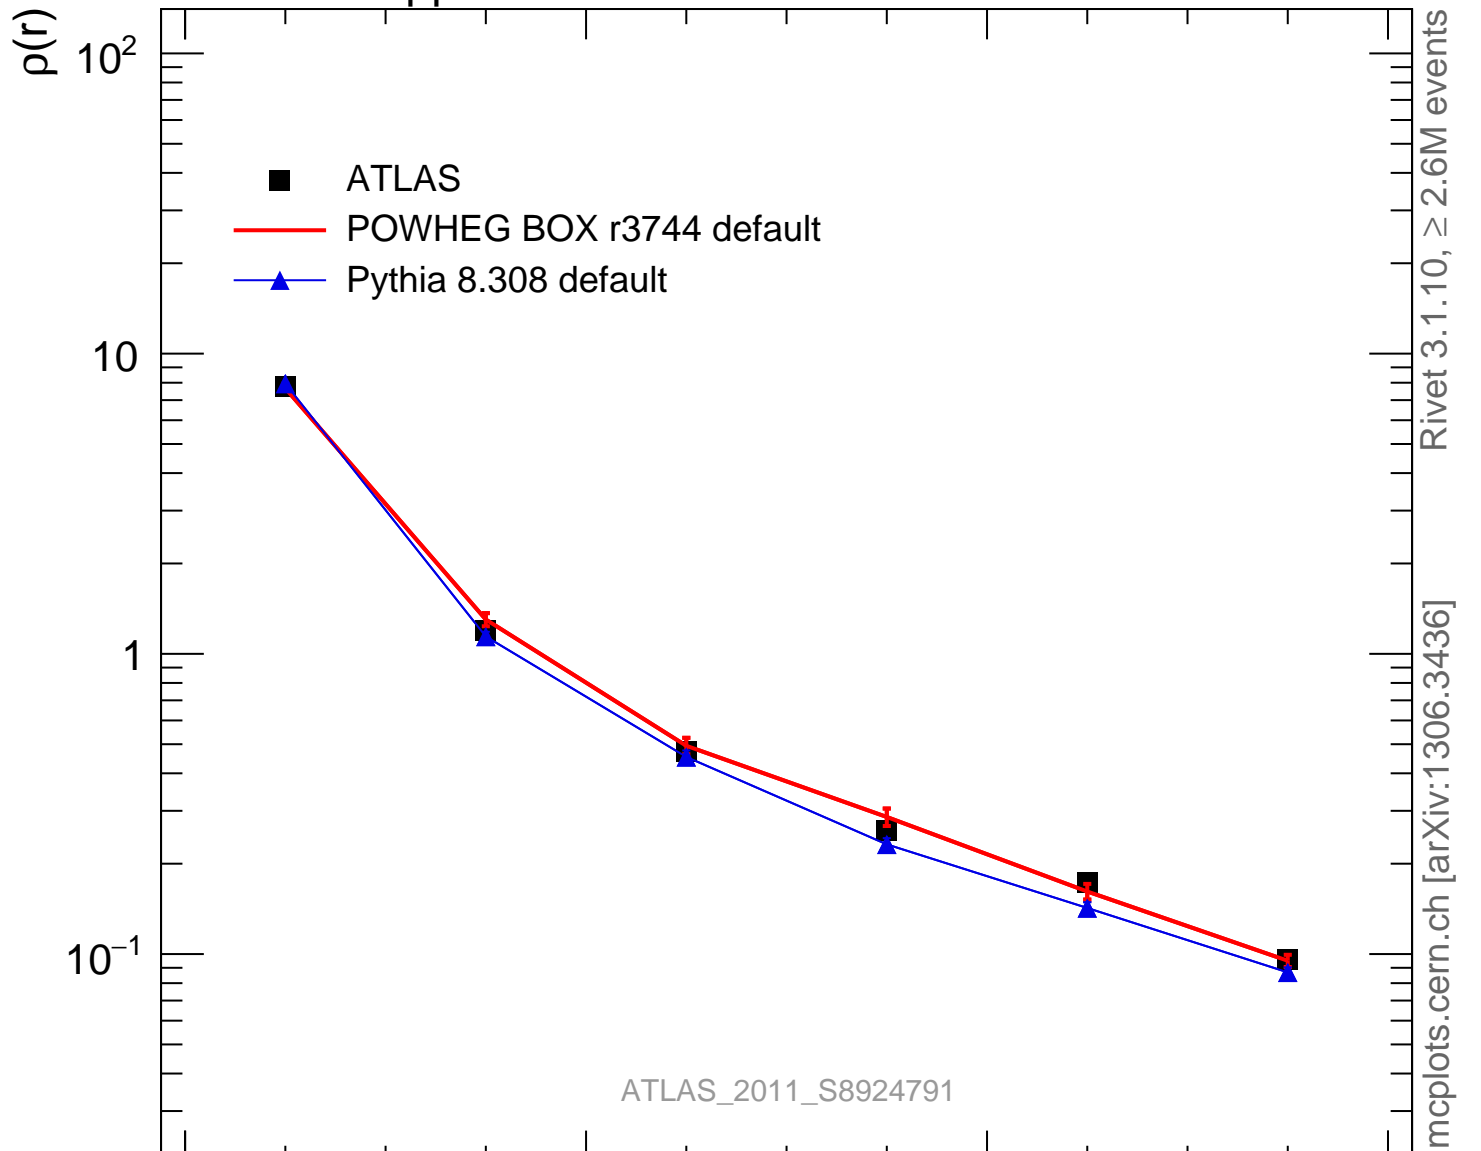

7000 GeV pp

Jets

ATLAS_2011_S8924791

Rivet 3.1.10, $\geq 2.6M$ events
mcplots.cern.ch [arXiv:1306.3436]