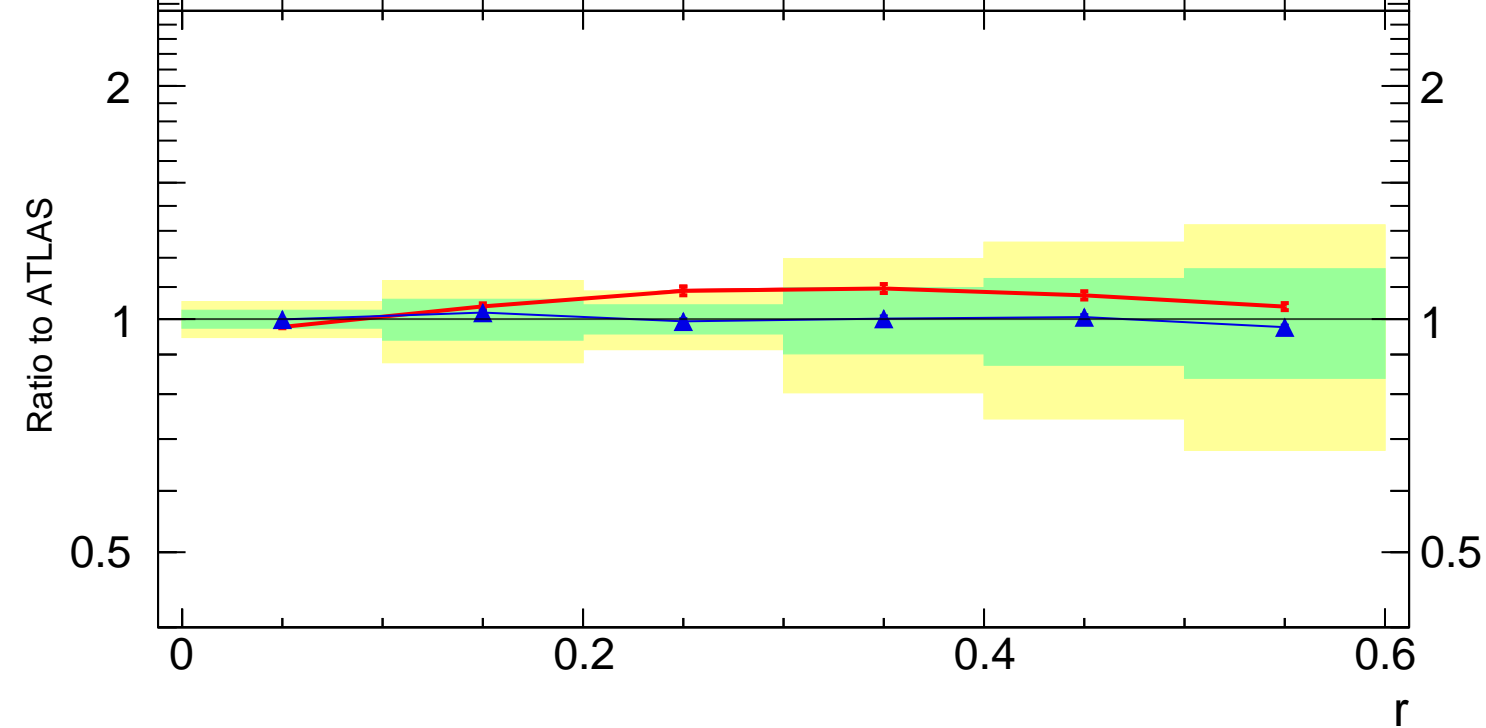

7000 GeV pp

Jets

ATLAS_2011_S8924791

Rivet 3.1.10, $\geq 2.6M$ events
mcplots.cern.ch [arXiv:1306.3436]