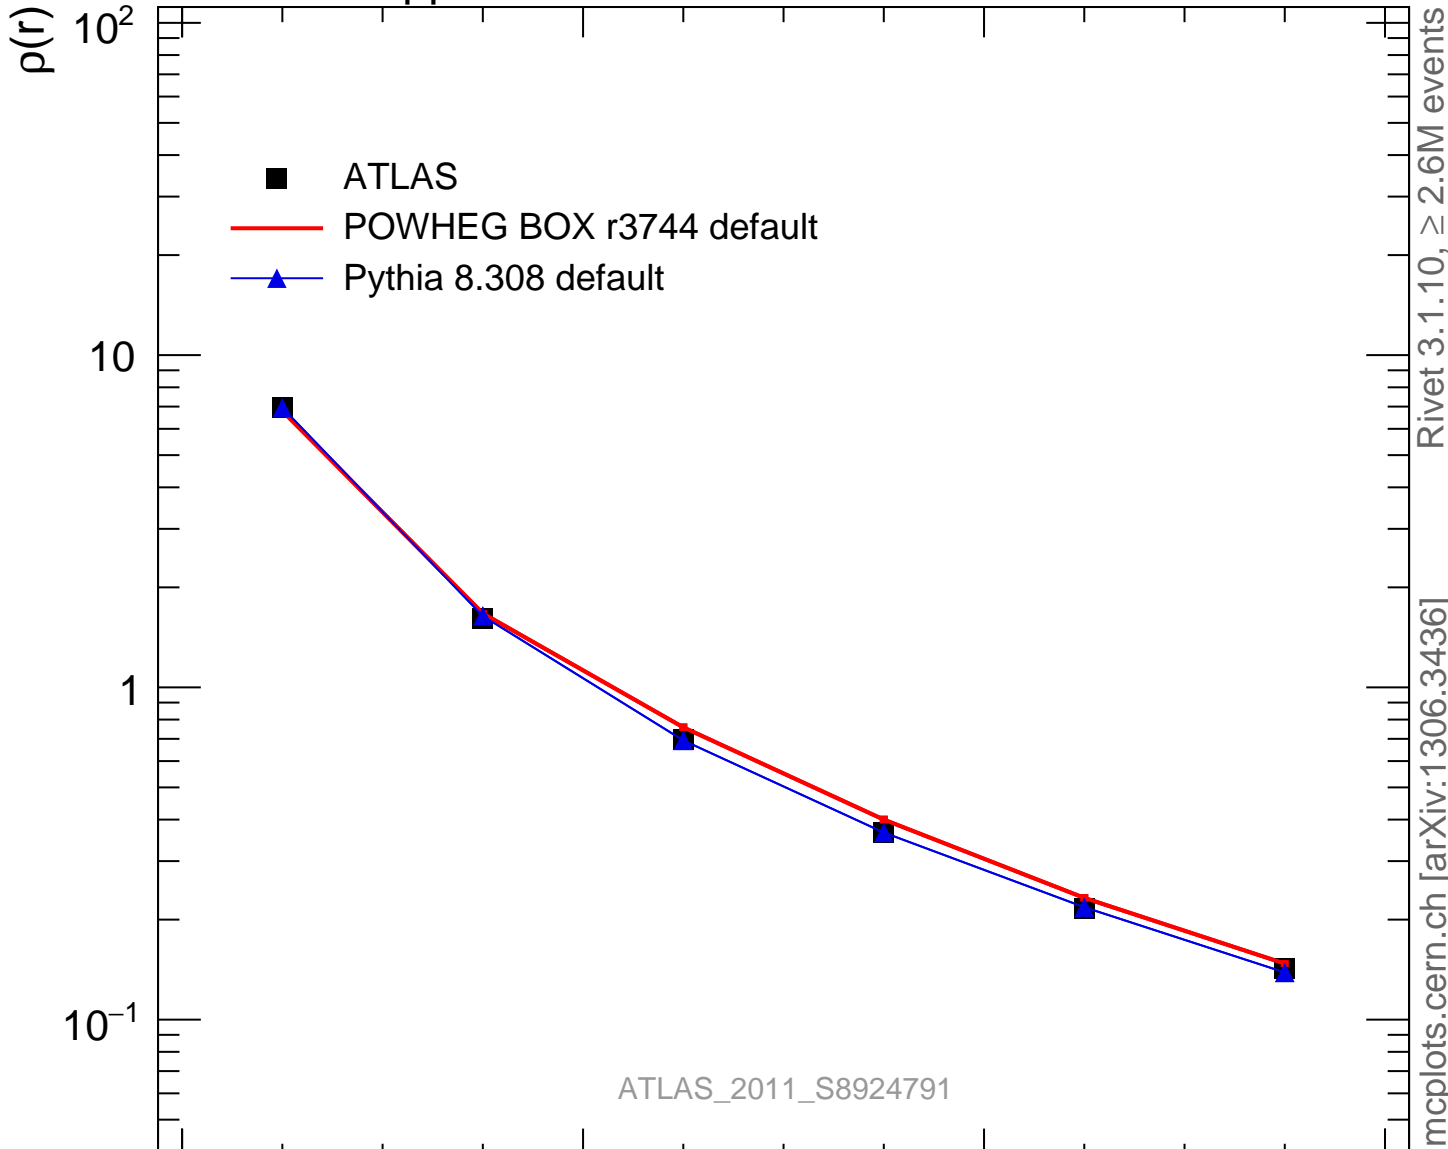

7000 GeV pp

Jets

ATLAS_2011_S8924791

Rivet 3.1.10, $\geq 2.6M$ events
mcplots.cern.ch [arXiv:1306.3436]