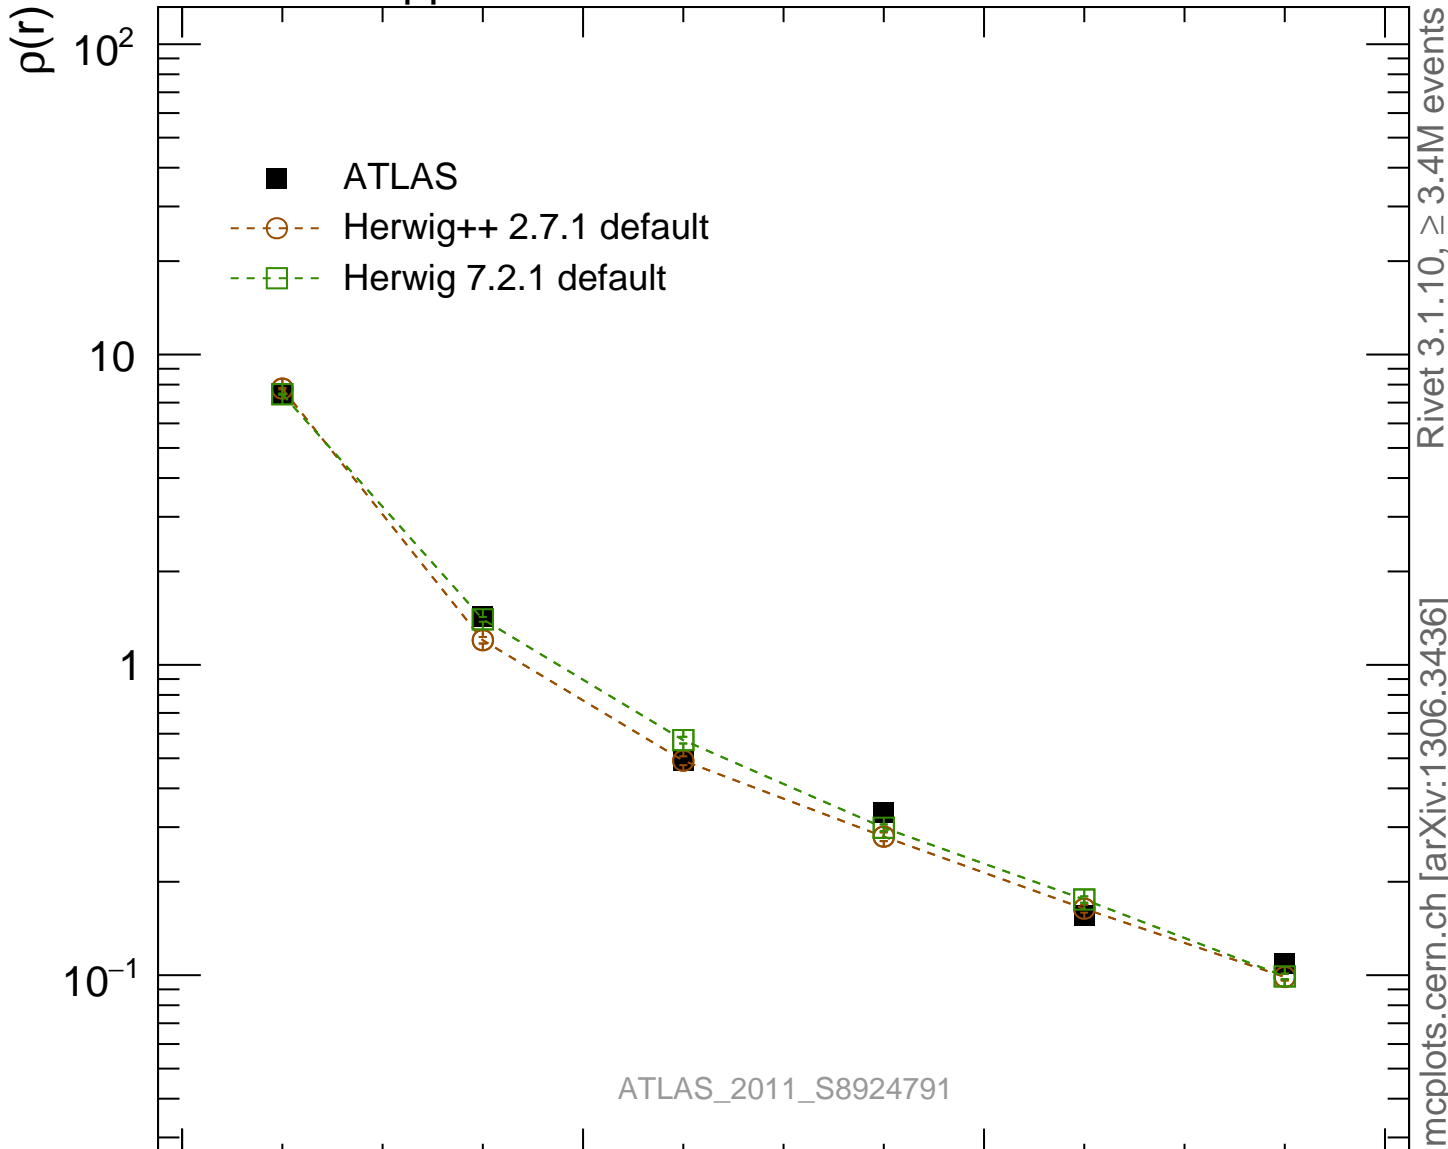

7000 GeV pp

Jets

ATLAS_2011_S8924791

Rivet 3.1.10, ≥ 3.4 M events

mcplots.cern.ch [arXiv:1306.3436]