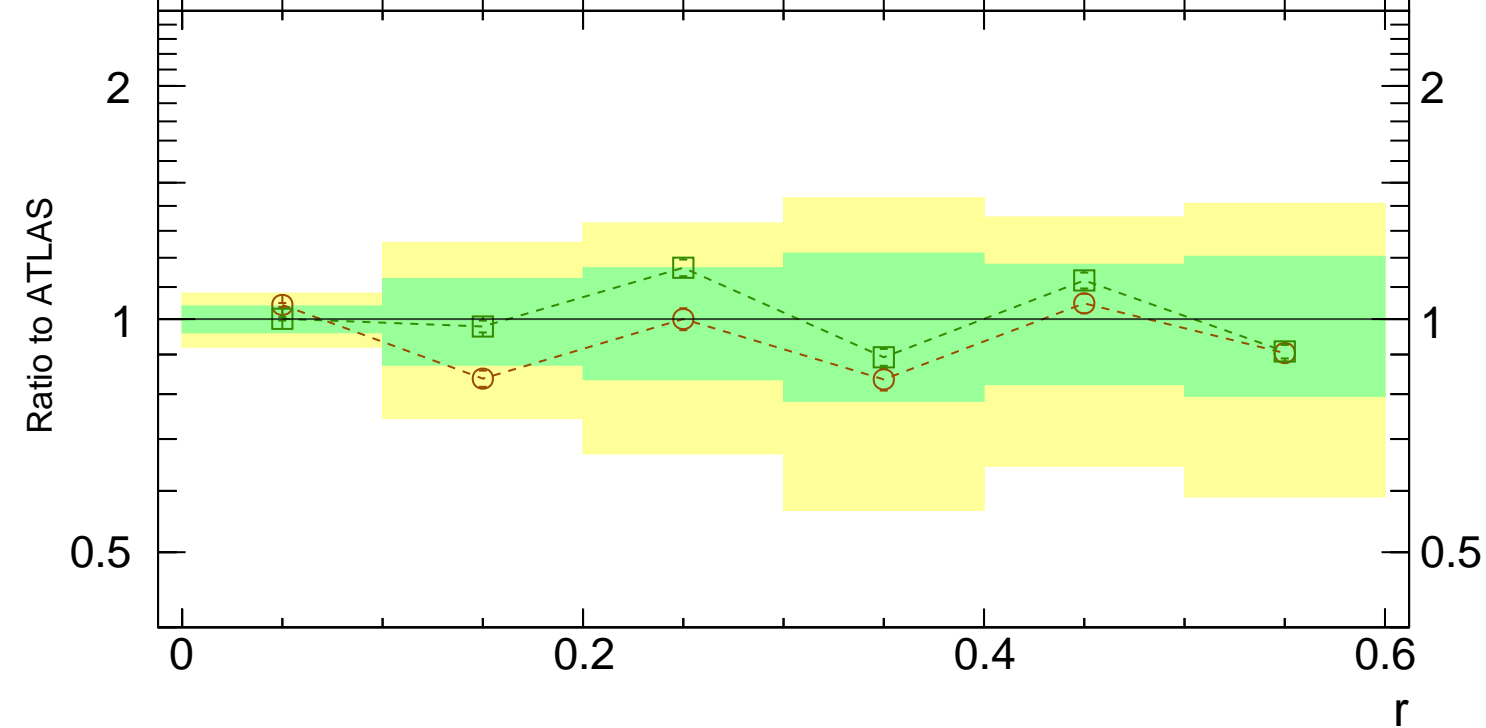

7000 GeV pp

Jets

ATLAS_2011_S8924791

Rivet 3.1.10, ≥ 3.4 M events

mcplots.cern.ch [arXiv:1306.3436]