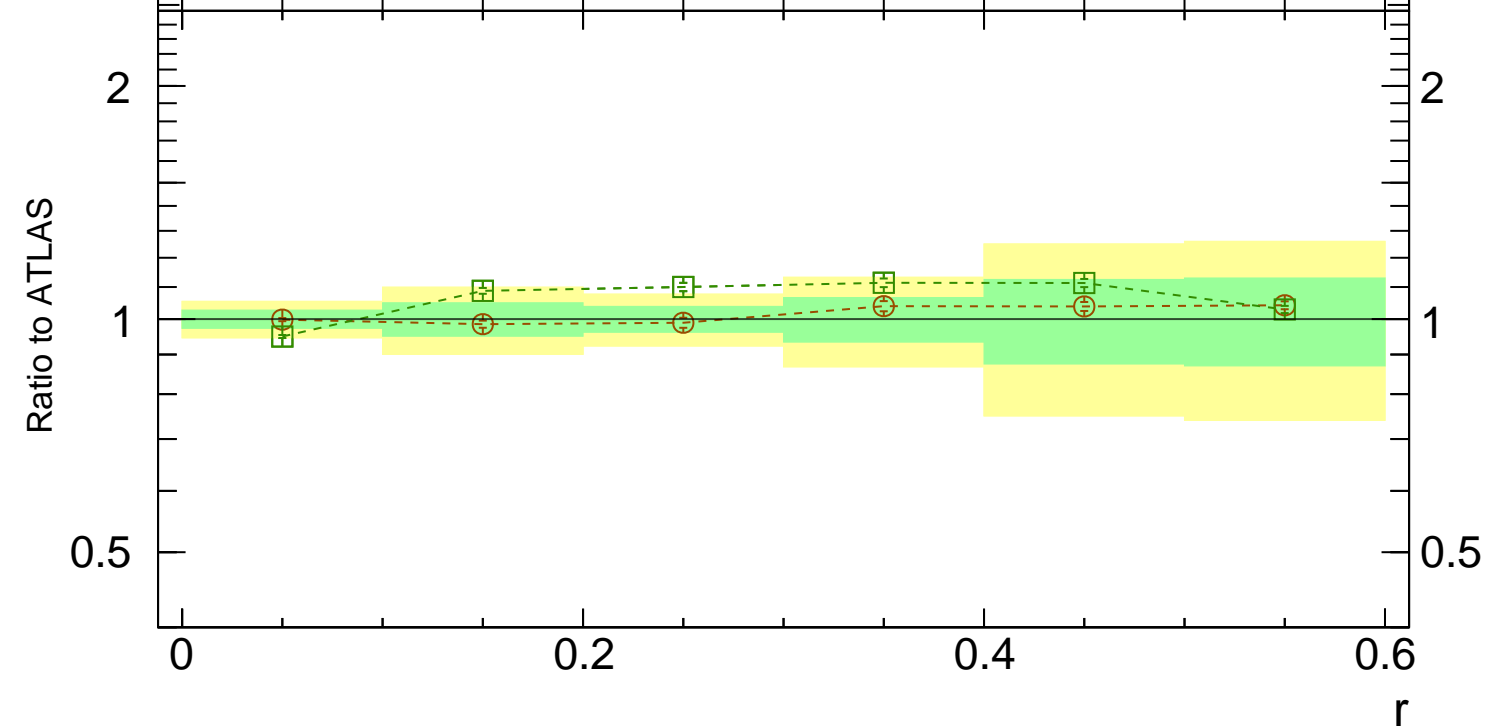

7000 GeV pp

Jets

ATLAS_2011_S8924791

Rivet 3.1.10, ≥ 3.3 M events
mcplots.cern.ch [arXiv:1306.3436]