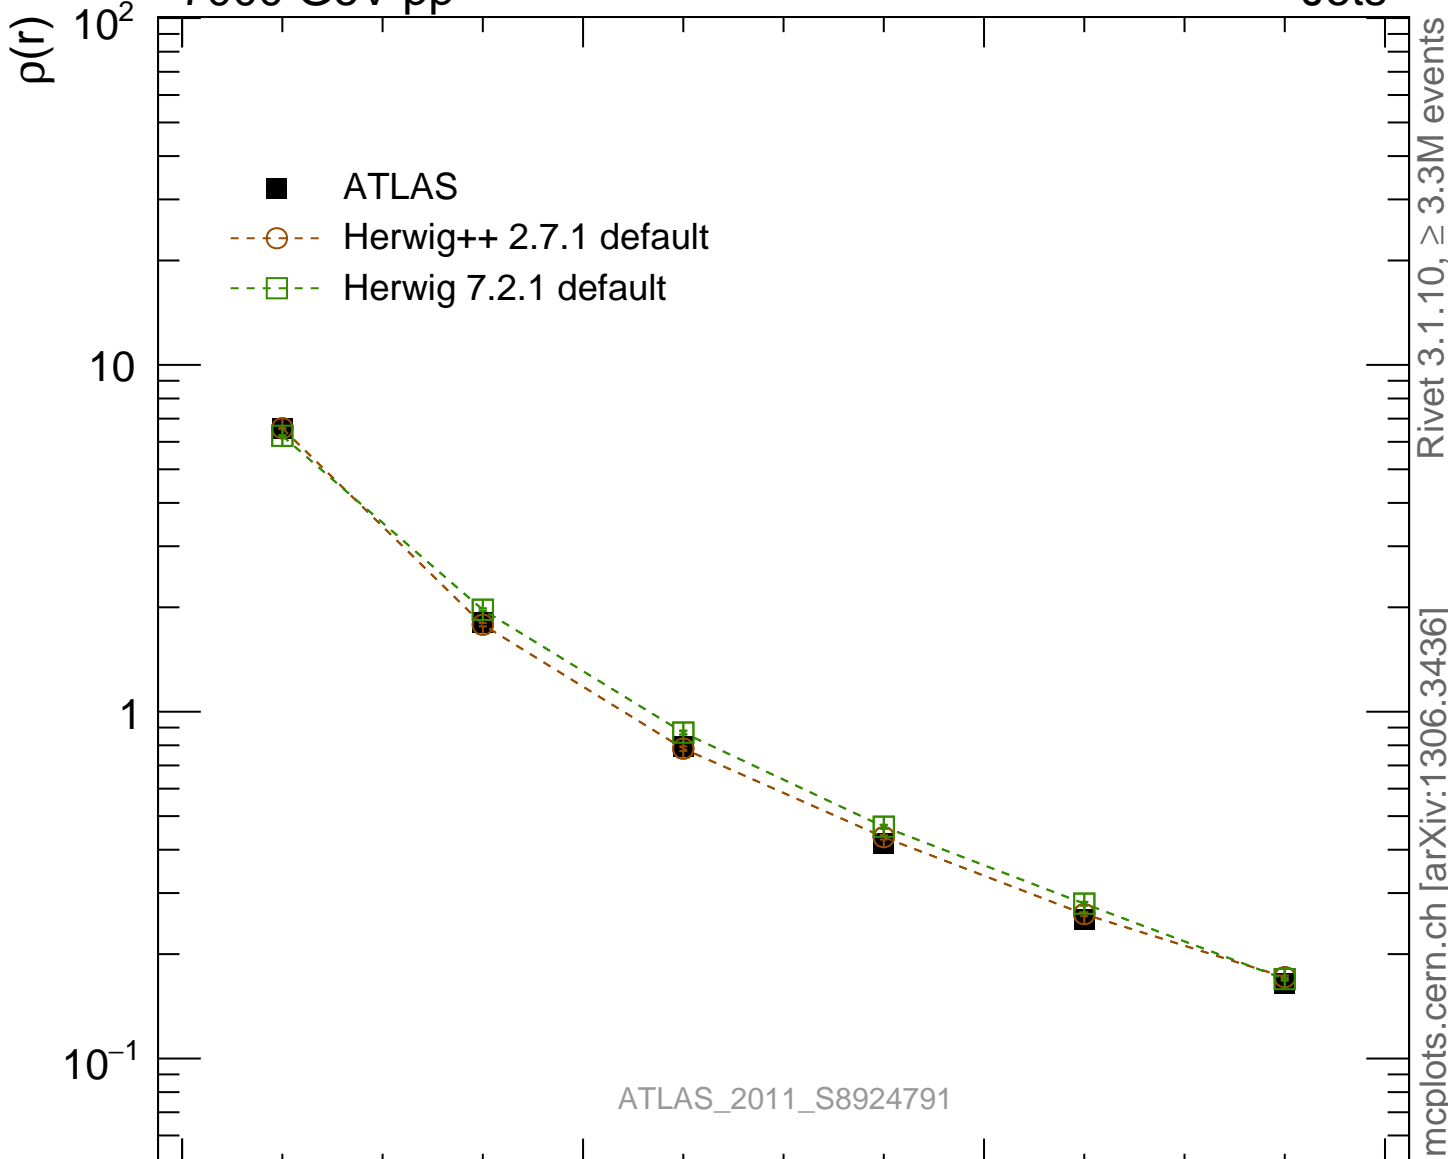

7000 GeV pp

Jets

ATLAS_2011_S8924791

Rivet 3.1.10, ≥ 3.3 M events
mcplots.cern.ch [arXiv:1306.3436]