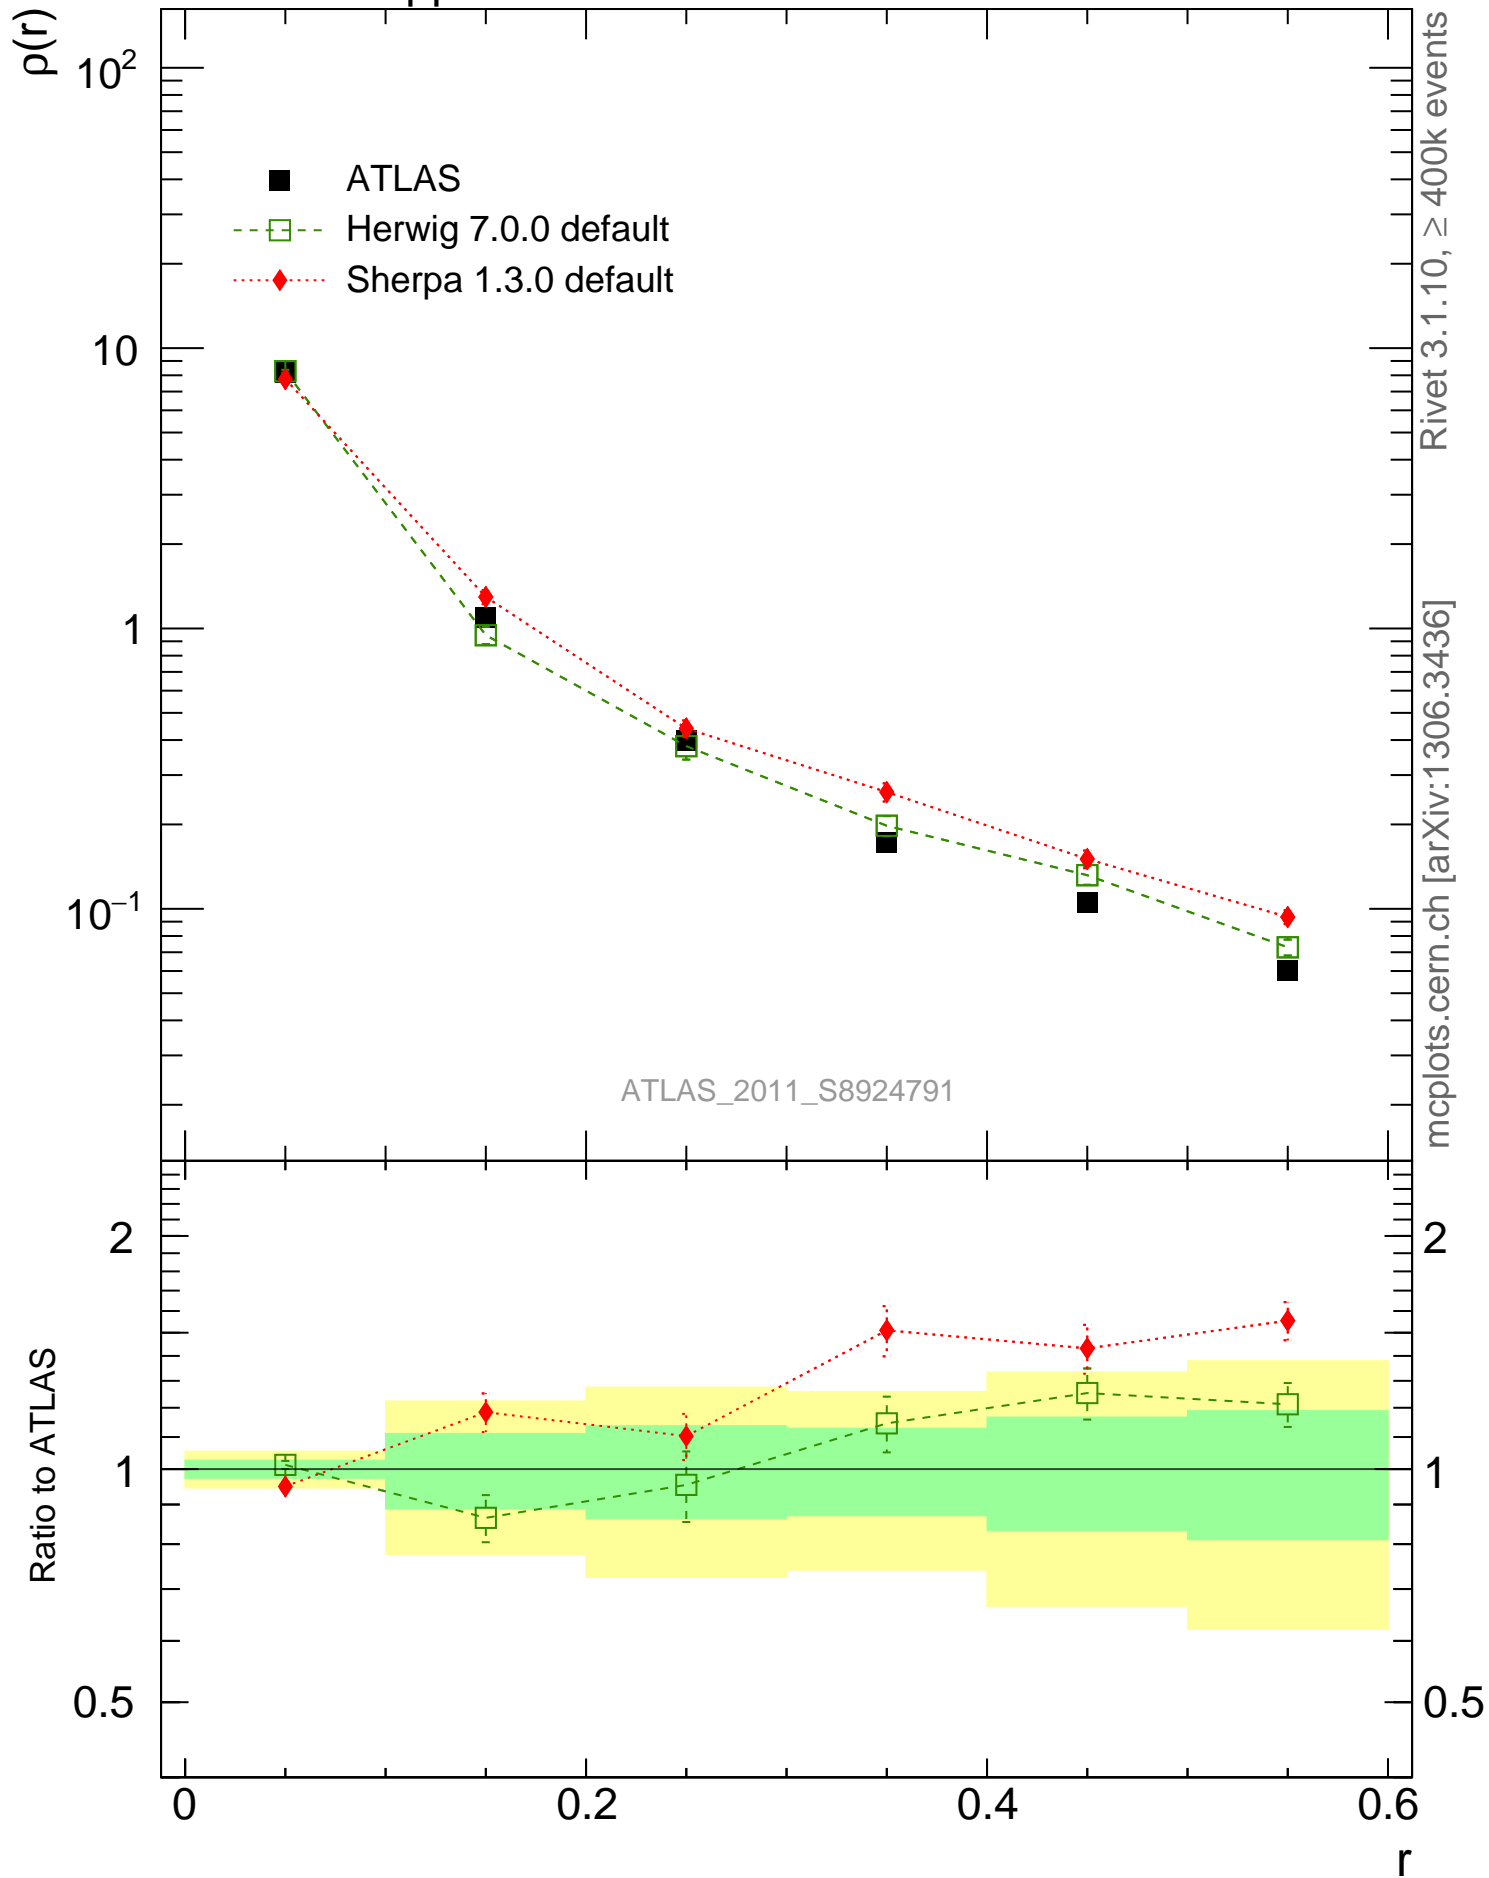

7000 GeV pp

Jets

ATLAS_2011_S8924791

Rivet 3.1.10, $\geq 400k$ events
mcplots.cern.ch [arXiv:1306.3436]