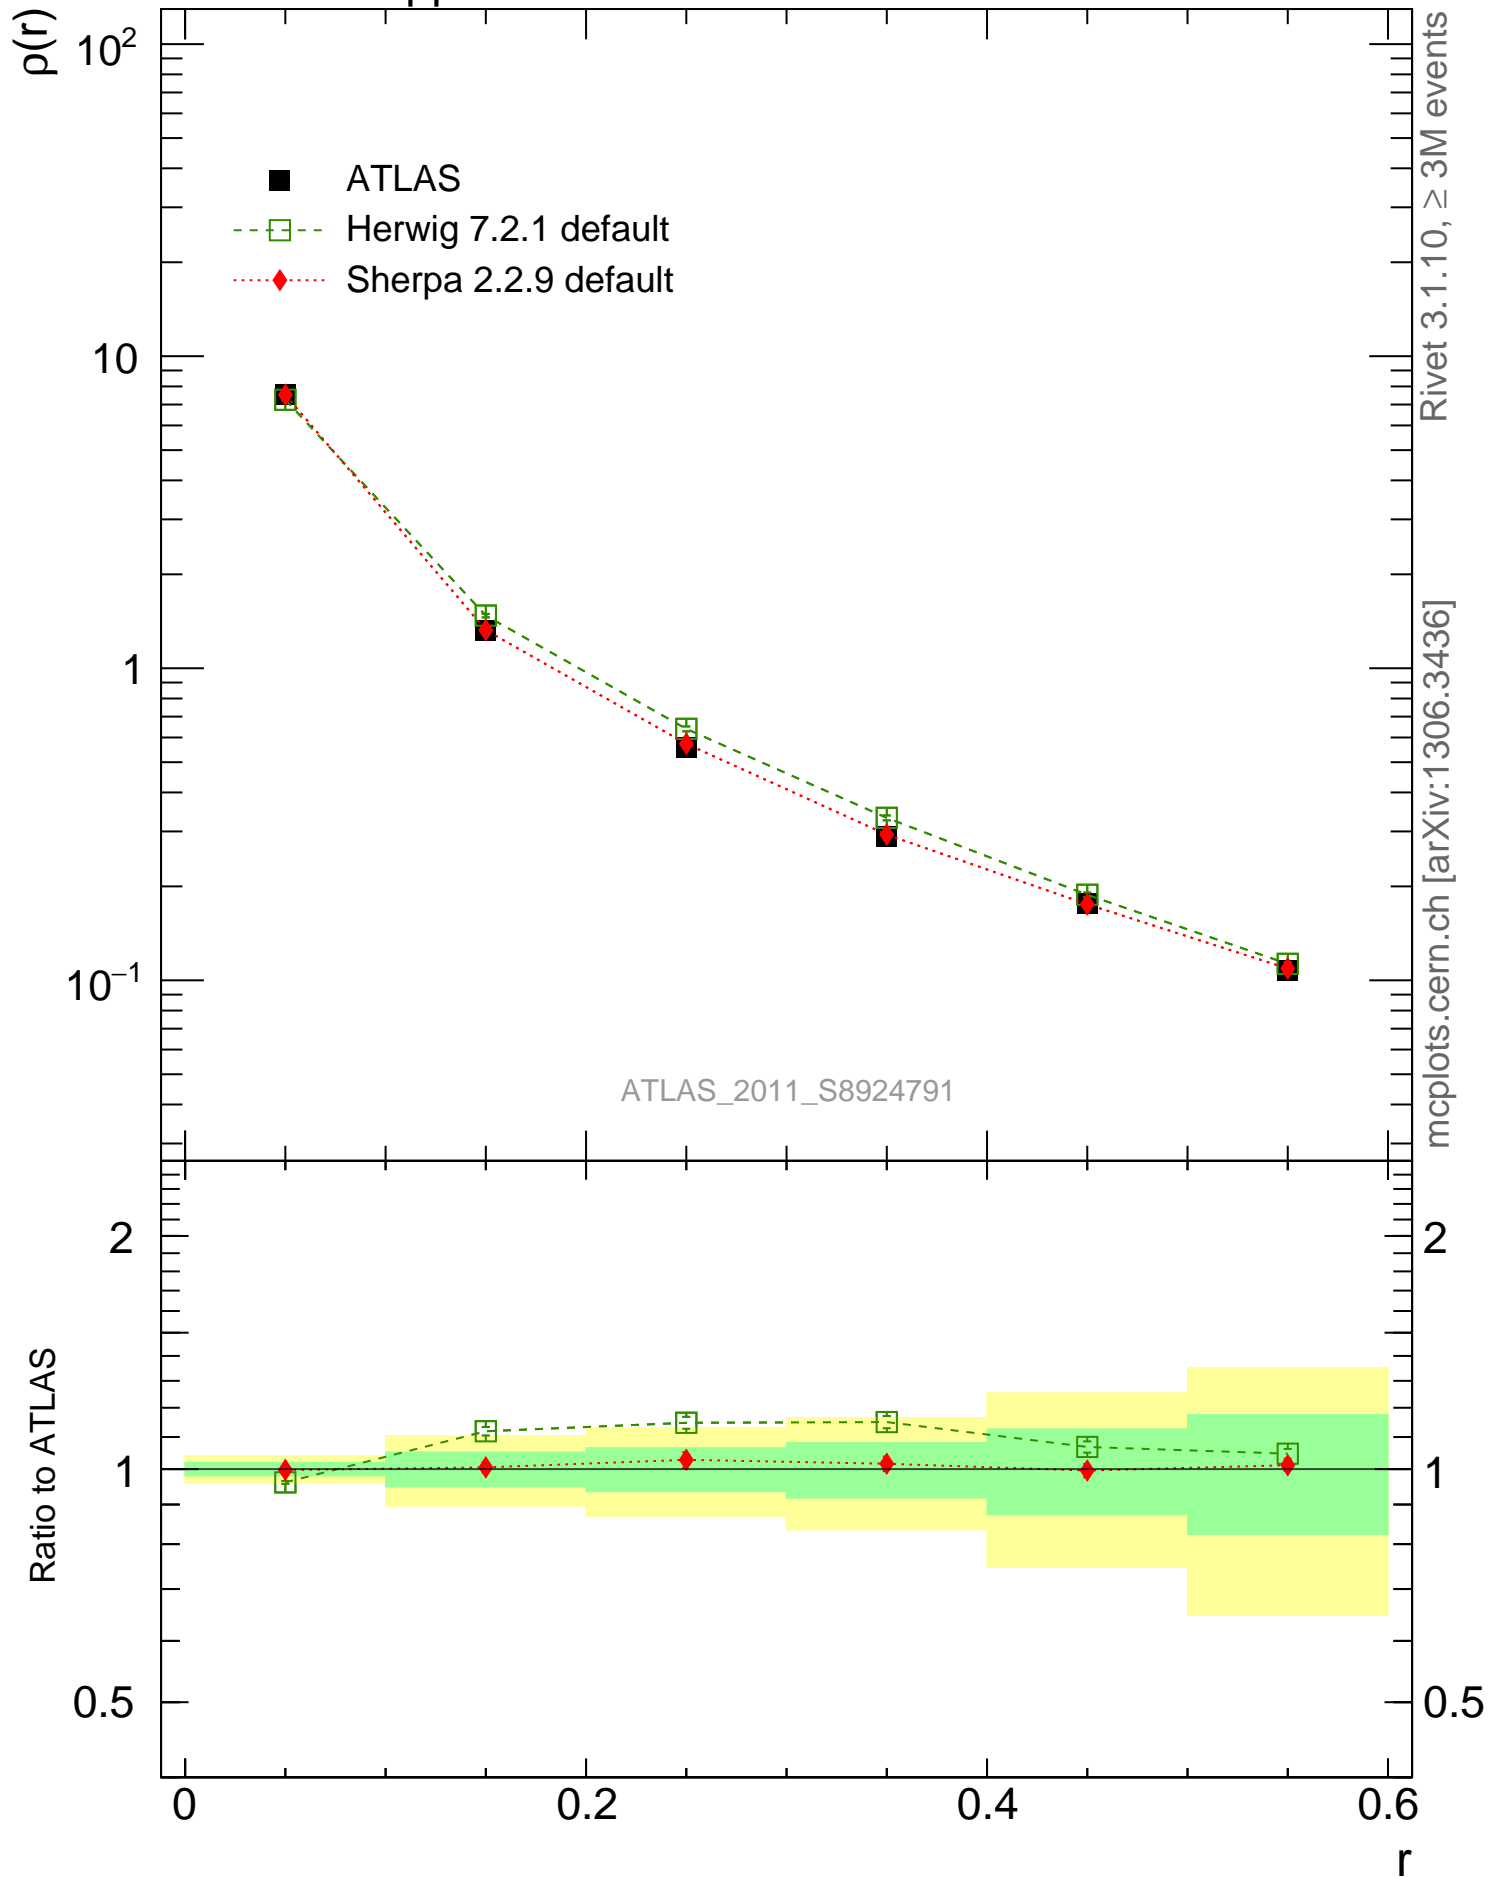

7000 GeV pp

Jets

ATLAS_2011_S8924791

Rivet 3.1.10, $\geq 3M$ events
mcplots.cern.ch [arXiv:1306.3436]