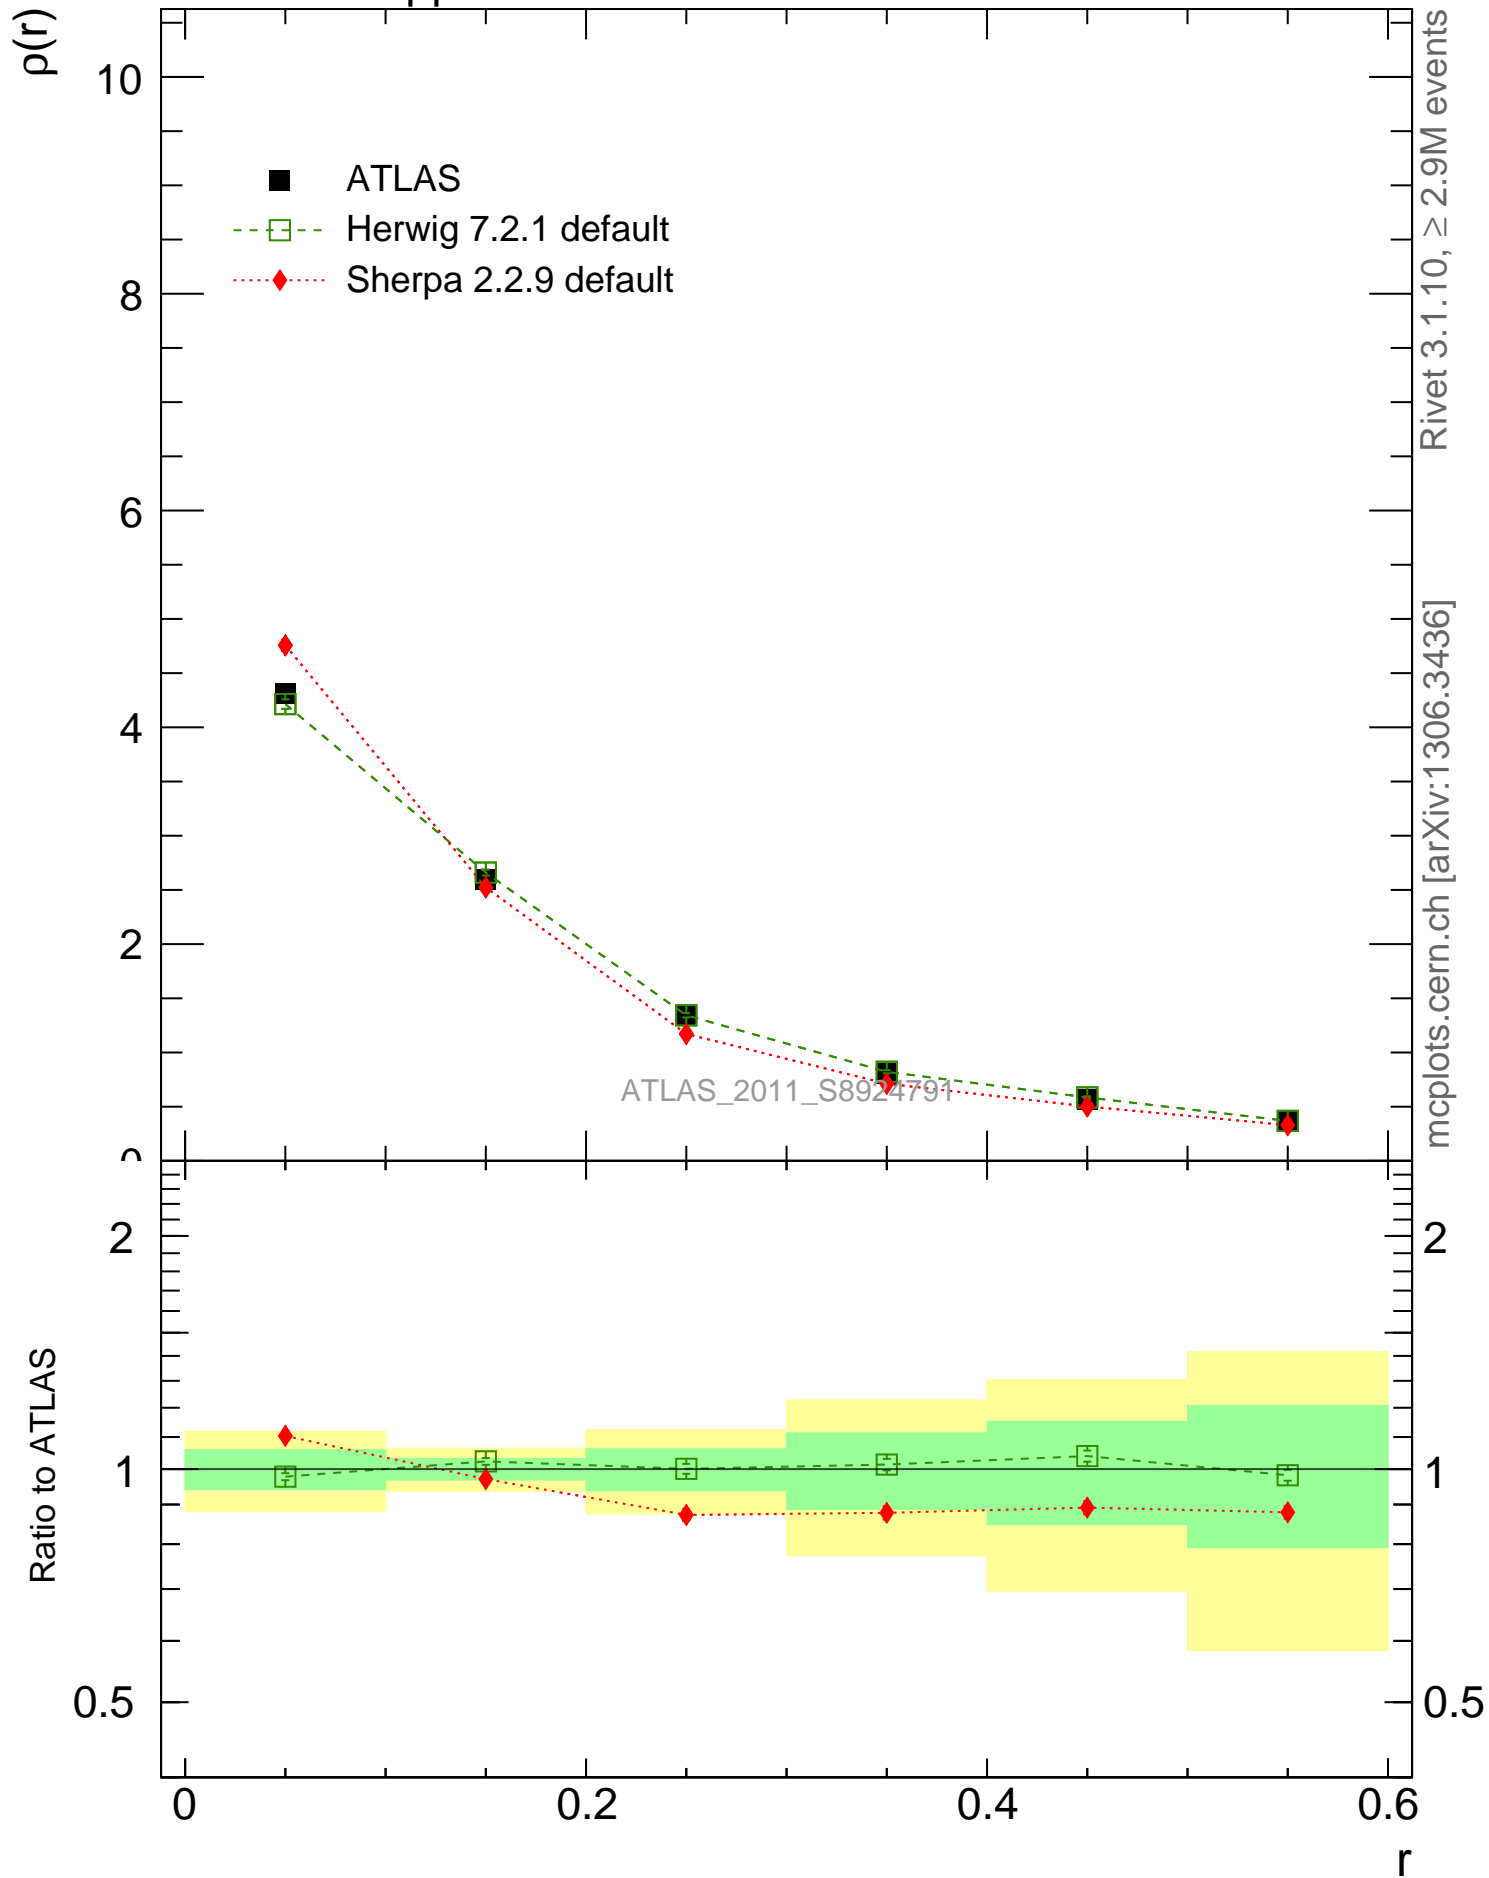

7000 GeV pp

Jets

Rivet 3.1.10, $\geq 2.9M$ events
mcplots.cern.ch [arXiv:1306.3436]

ATLAS_2011_S8924791