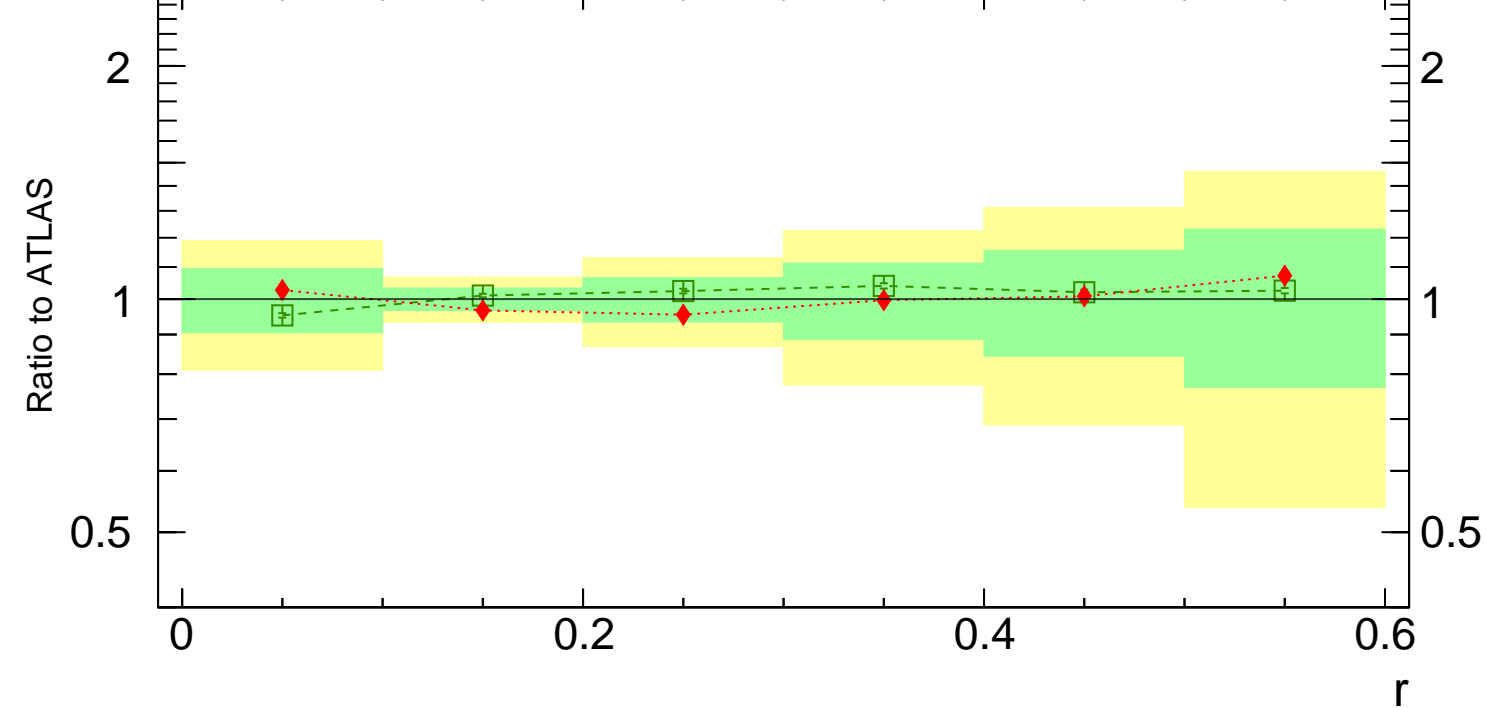

7000 GeV pp

Jets

Rivet 3.1.10, $\geq 400k$ events
mcplots.cern.ch [arXiv:1306.3436]