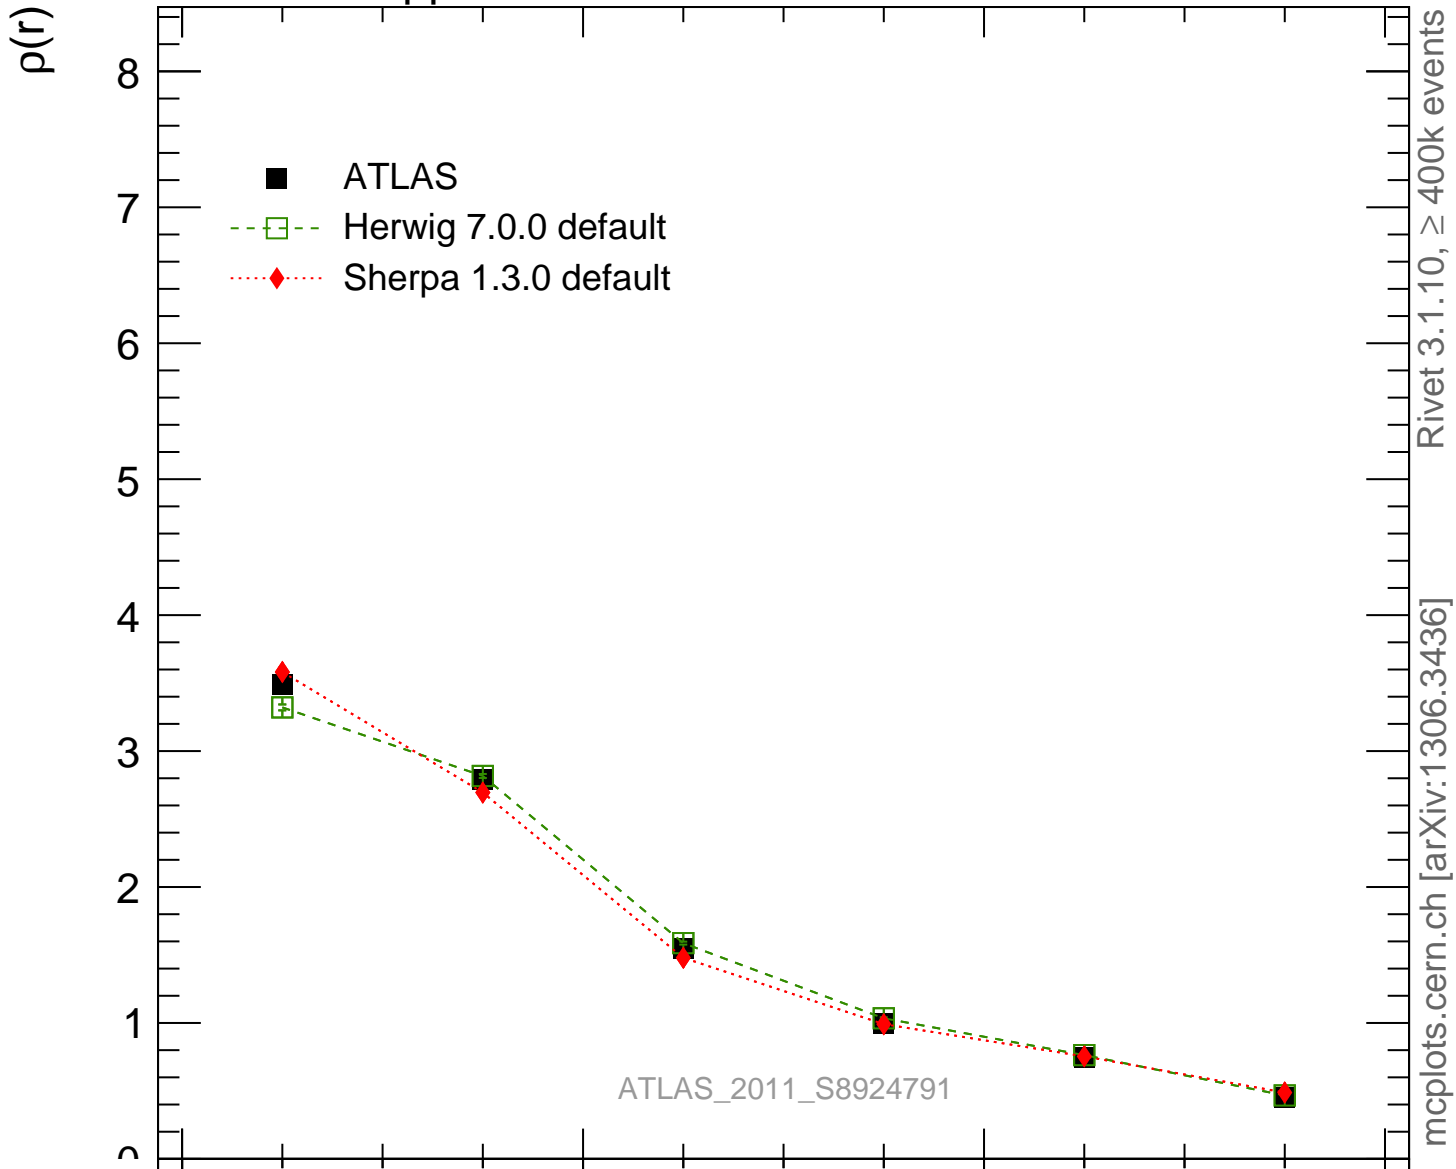

7000 GeV pp

Jets

Rivet 3.1.10, $\geq 400k$ events
mcplots.cern.ch [arXiv:1306.3436]