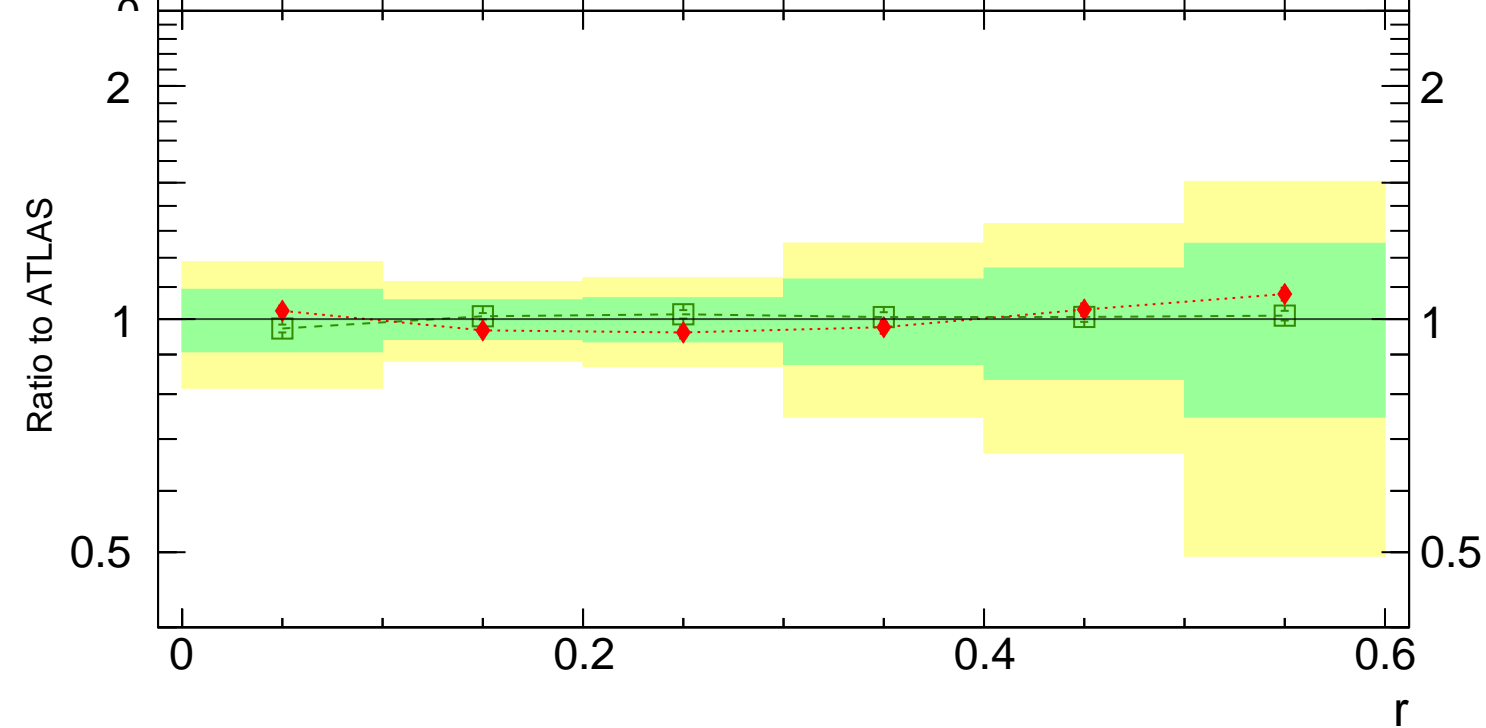

7000 GeV pp

Jets

Rivet 3.1.10,  $\geq 400k$  events  
mcplots.cern.ch [arXiv:1306.3436]