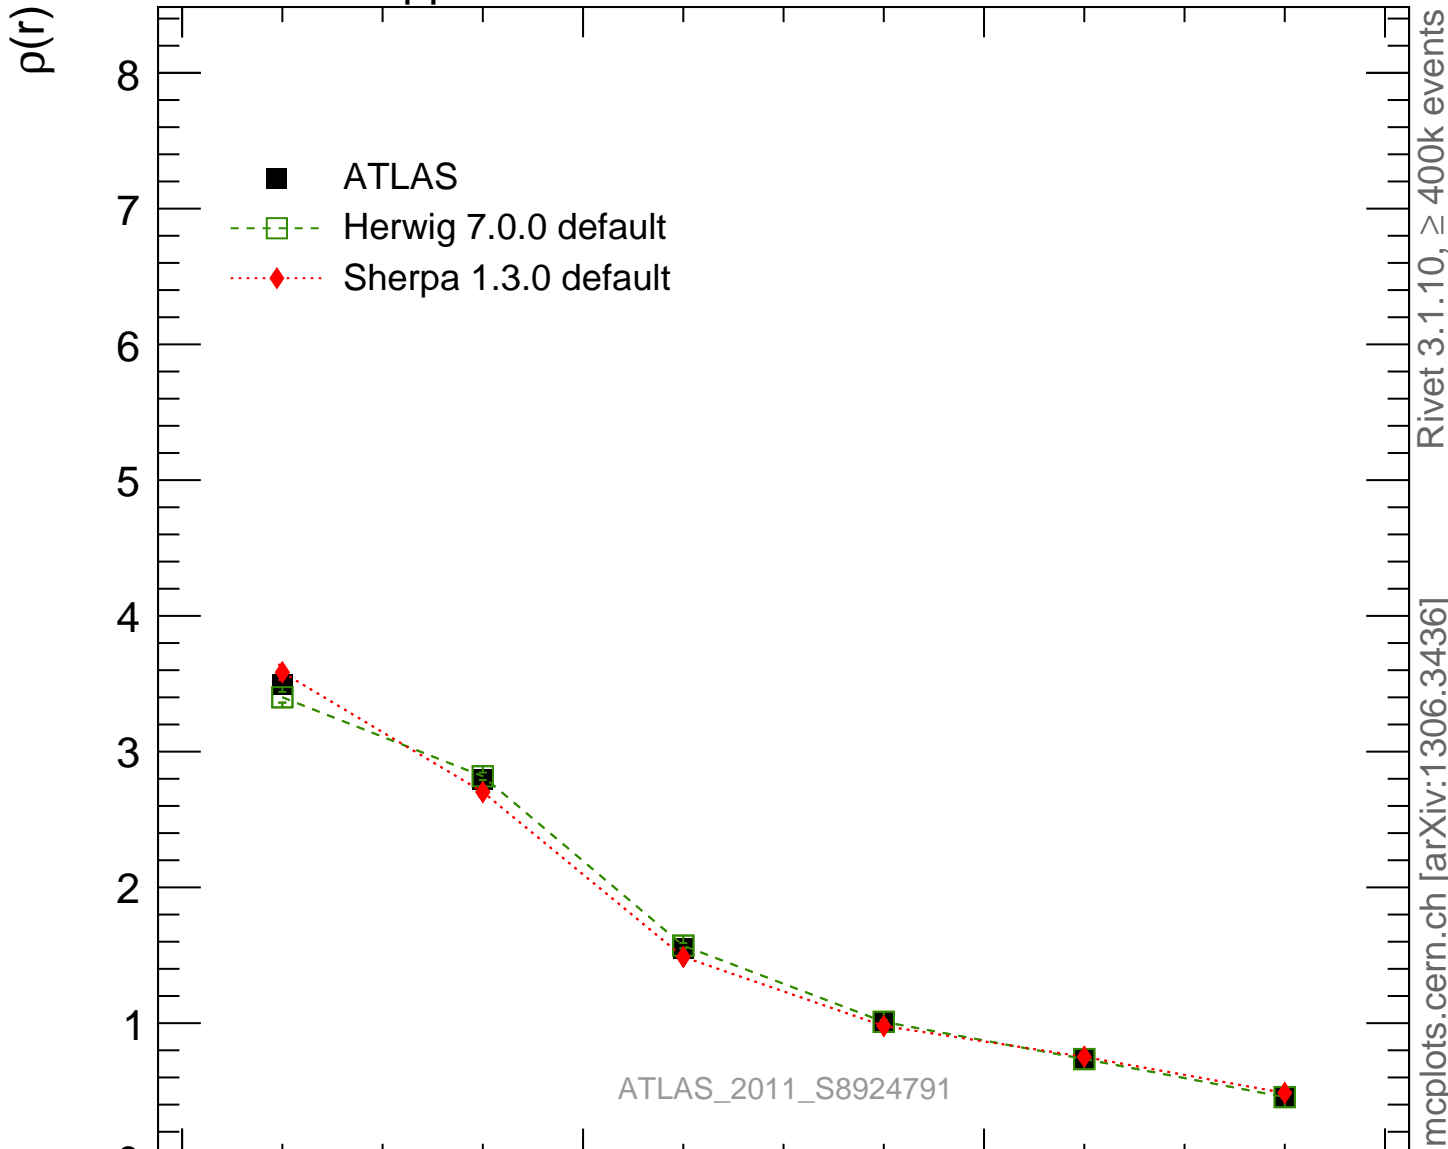

7000 GeV pp

Jets

Rivet 3.1.10,  $\geq 400k$  events  
mcplots.cern.ch [arXiv:1306.3436]