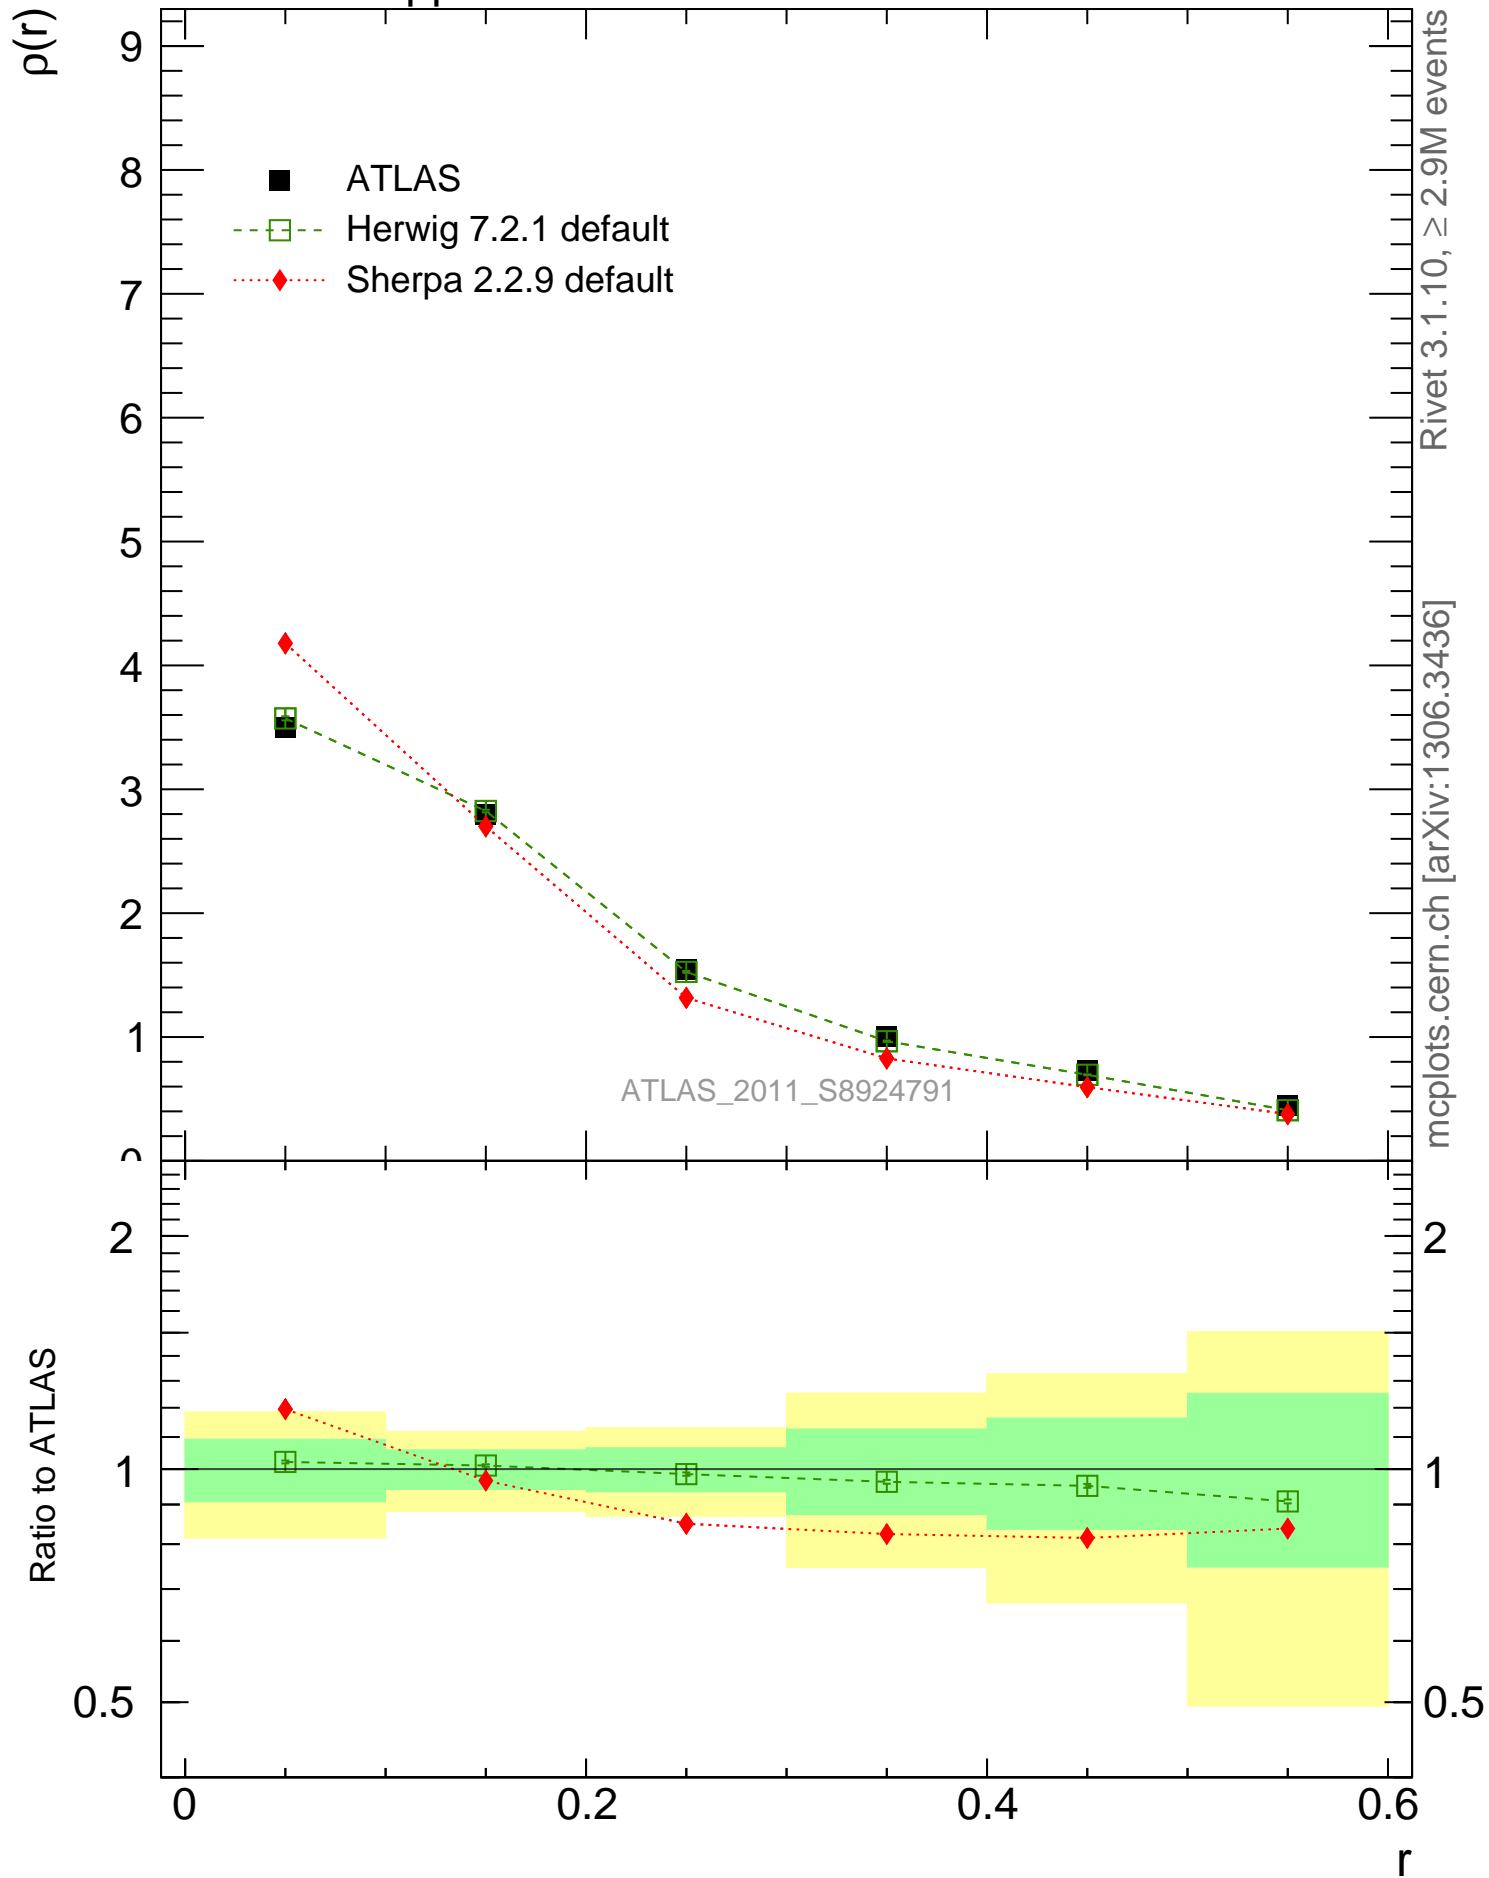

7000 GeV pp

Jets

Rivet 3.1.10, $\geq 2.9M$ events
mcplots.cern.ch [arXiv:1306.3436]

ATLAS_2011_S8924791