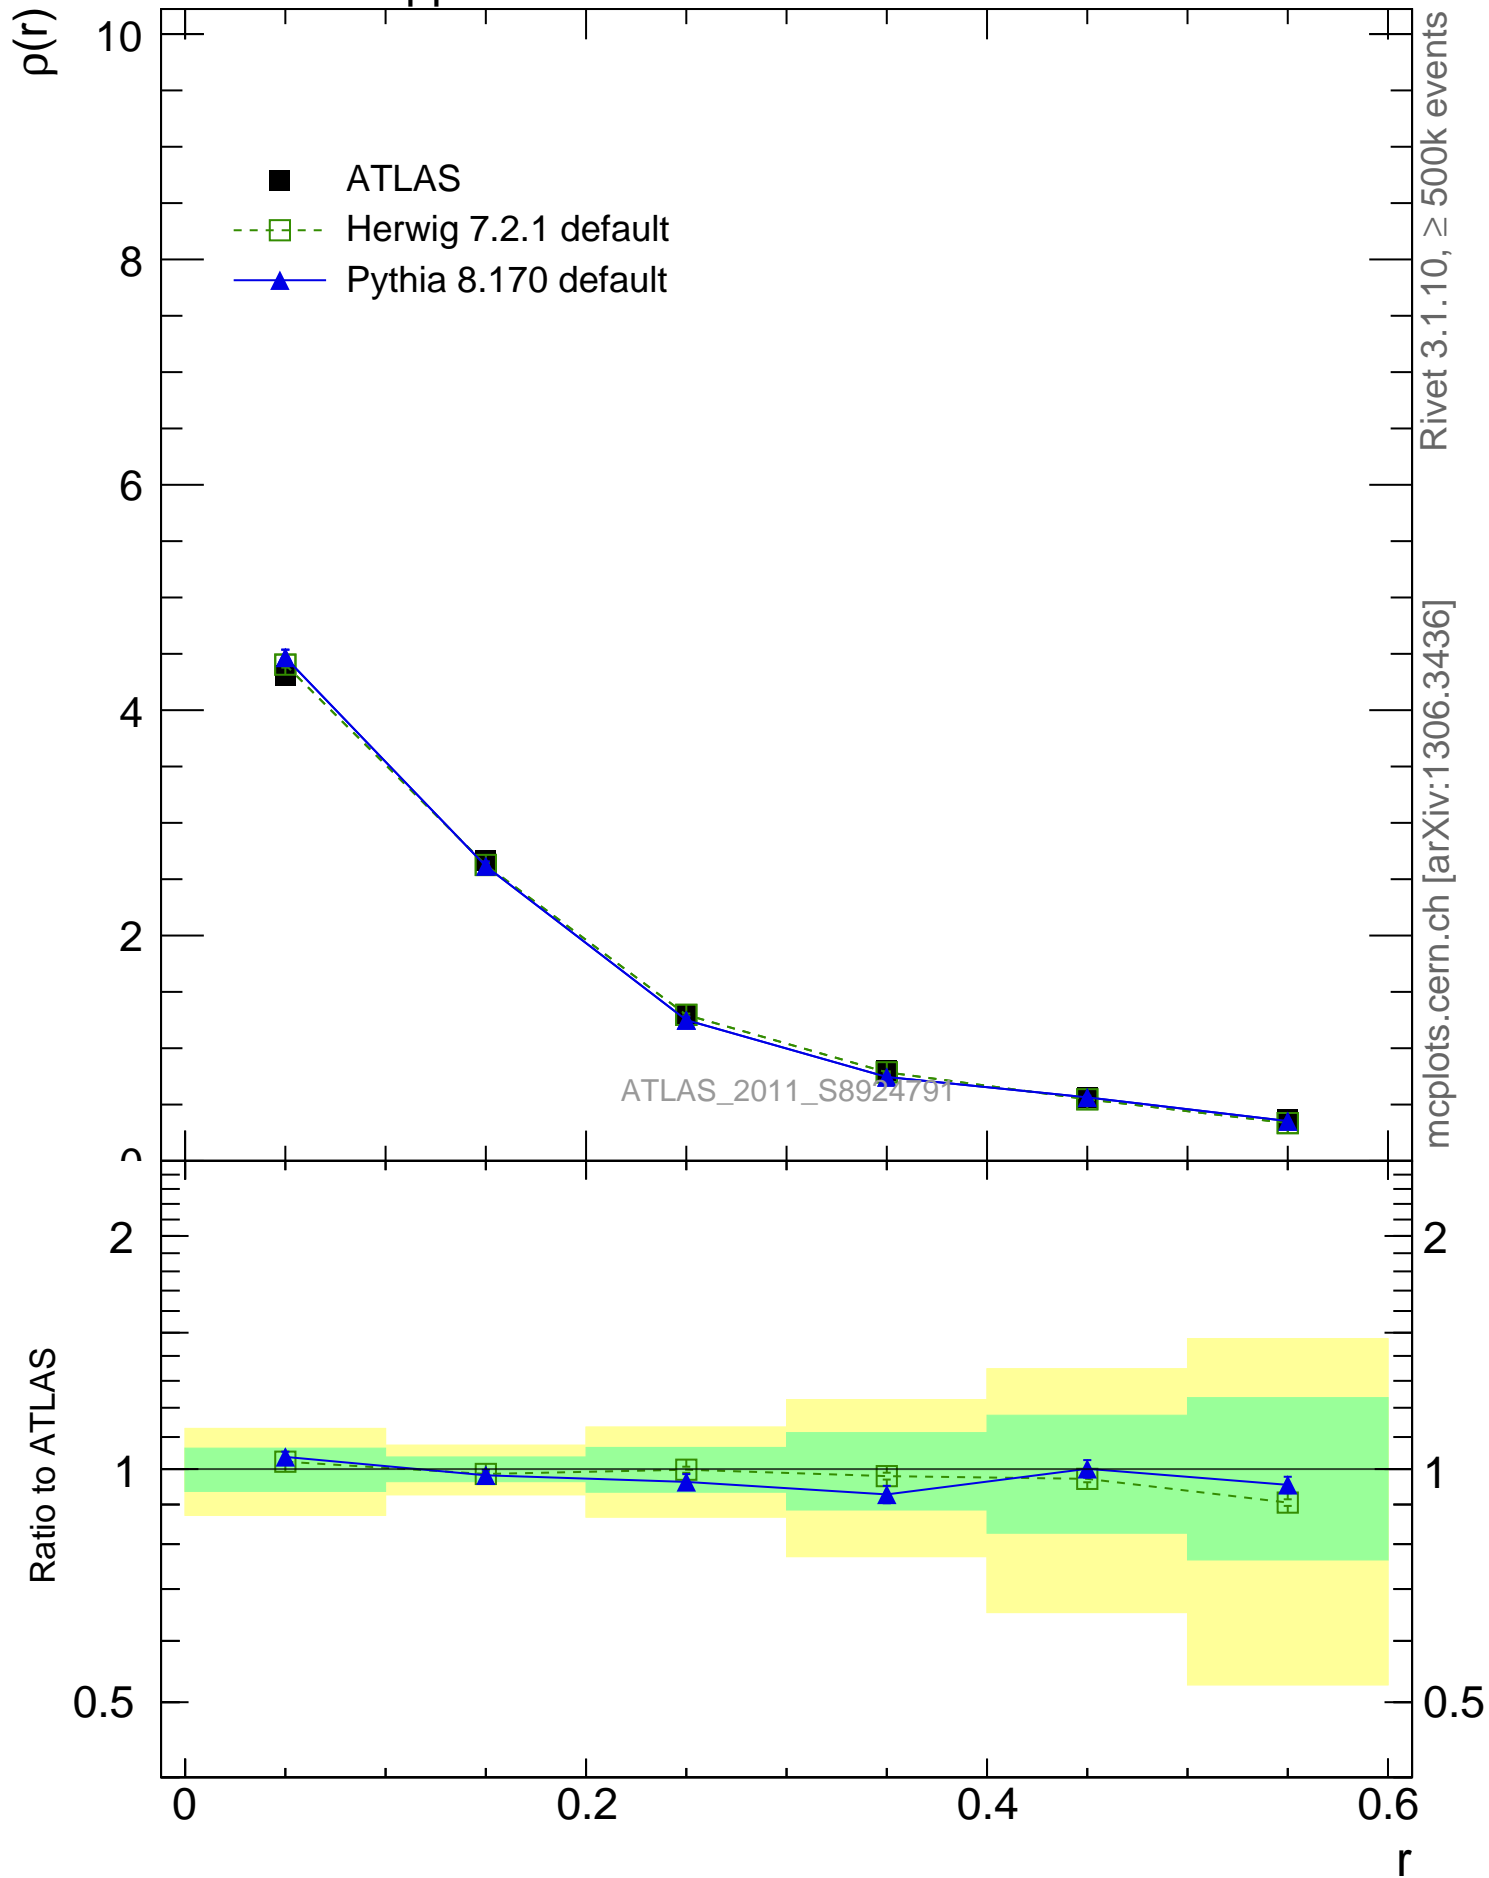

7000 GeV pp

Jets

mcplots.cern.ch [arXiv:1306.3436]

Rivet 3.1.10,  $\geq 500k$  events