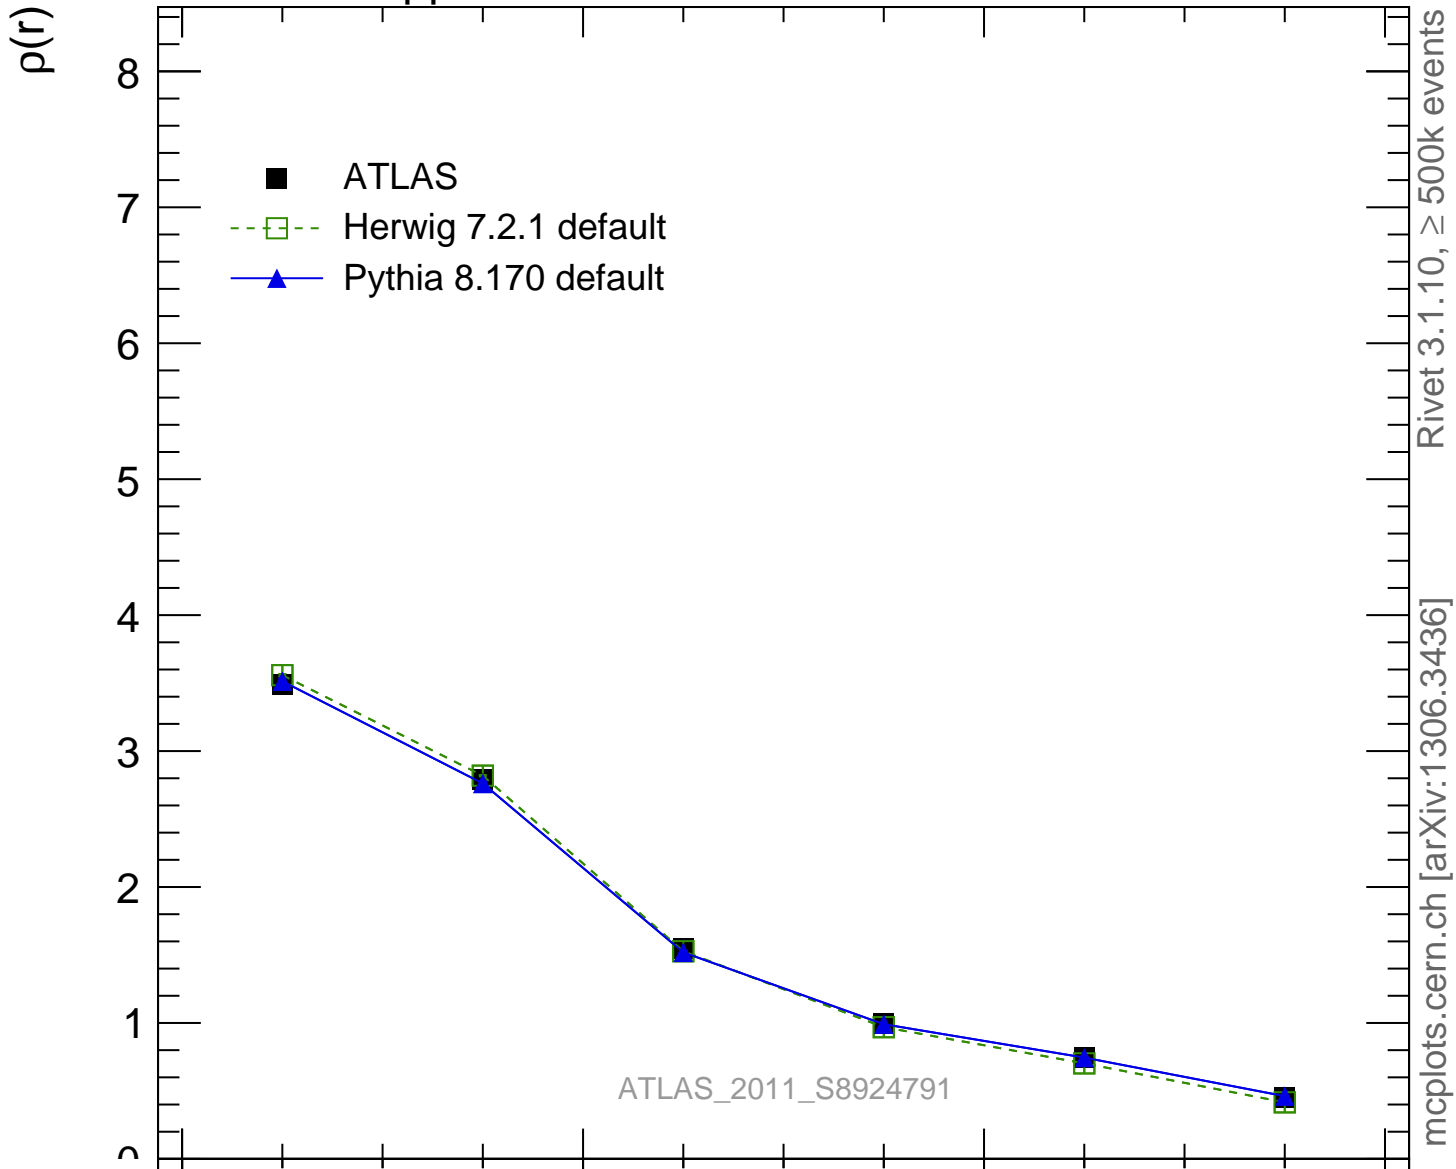

7000 GeV pp

Jets

mcplots.cern.ch [arXiv:1306.3436]  
Rivet 3.1.10, ≥ 500k events