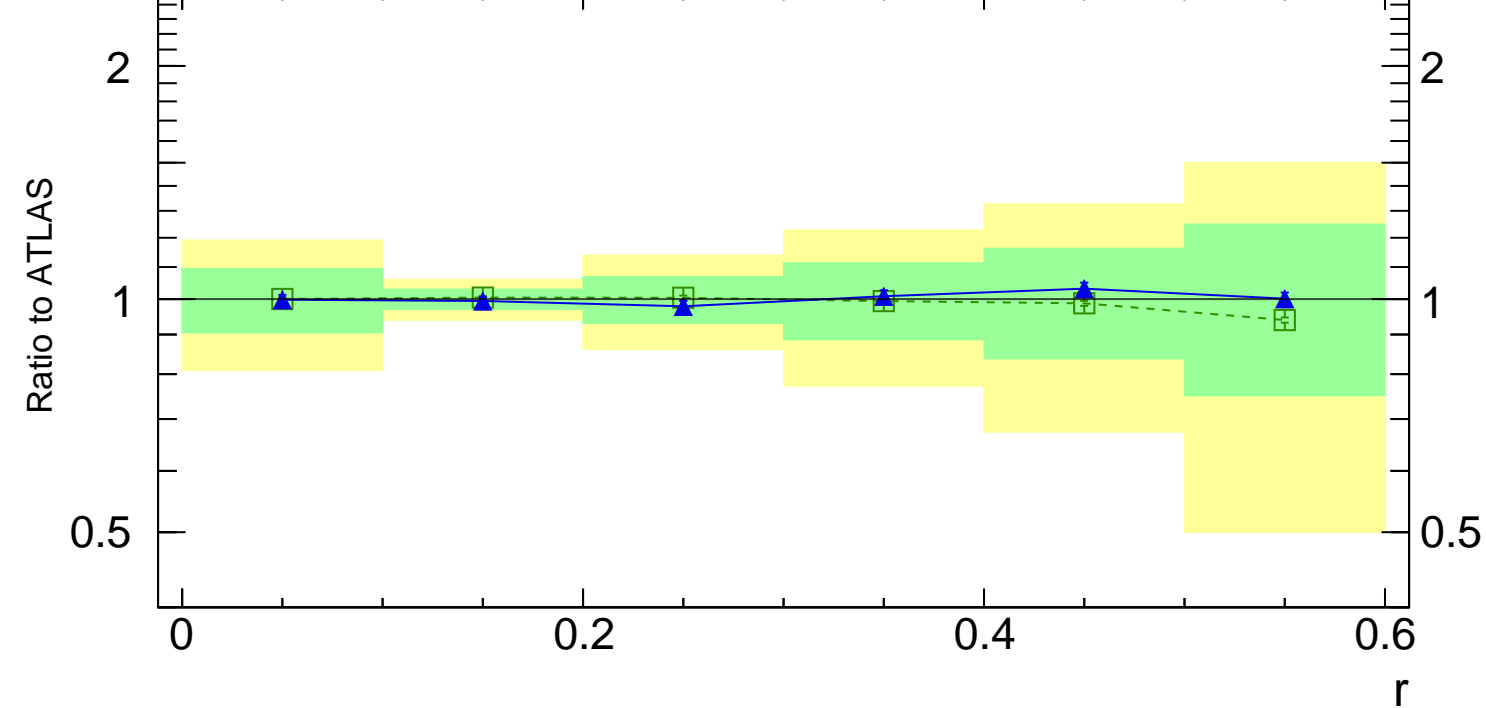

7000 GeV pp

Jets

Rivet 3.1.10, $\geq 500k$ events
mcplots.cern.ch [arXiv:1306.3436]