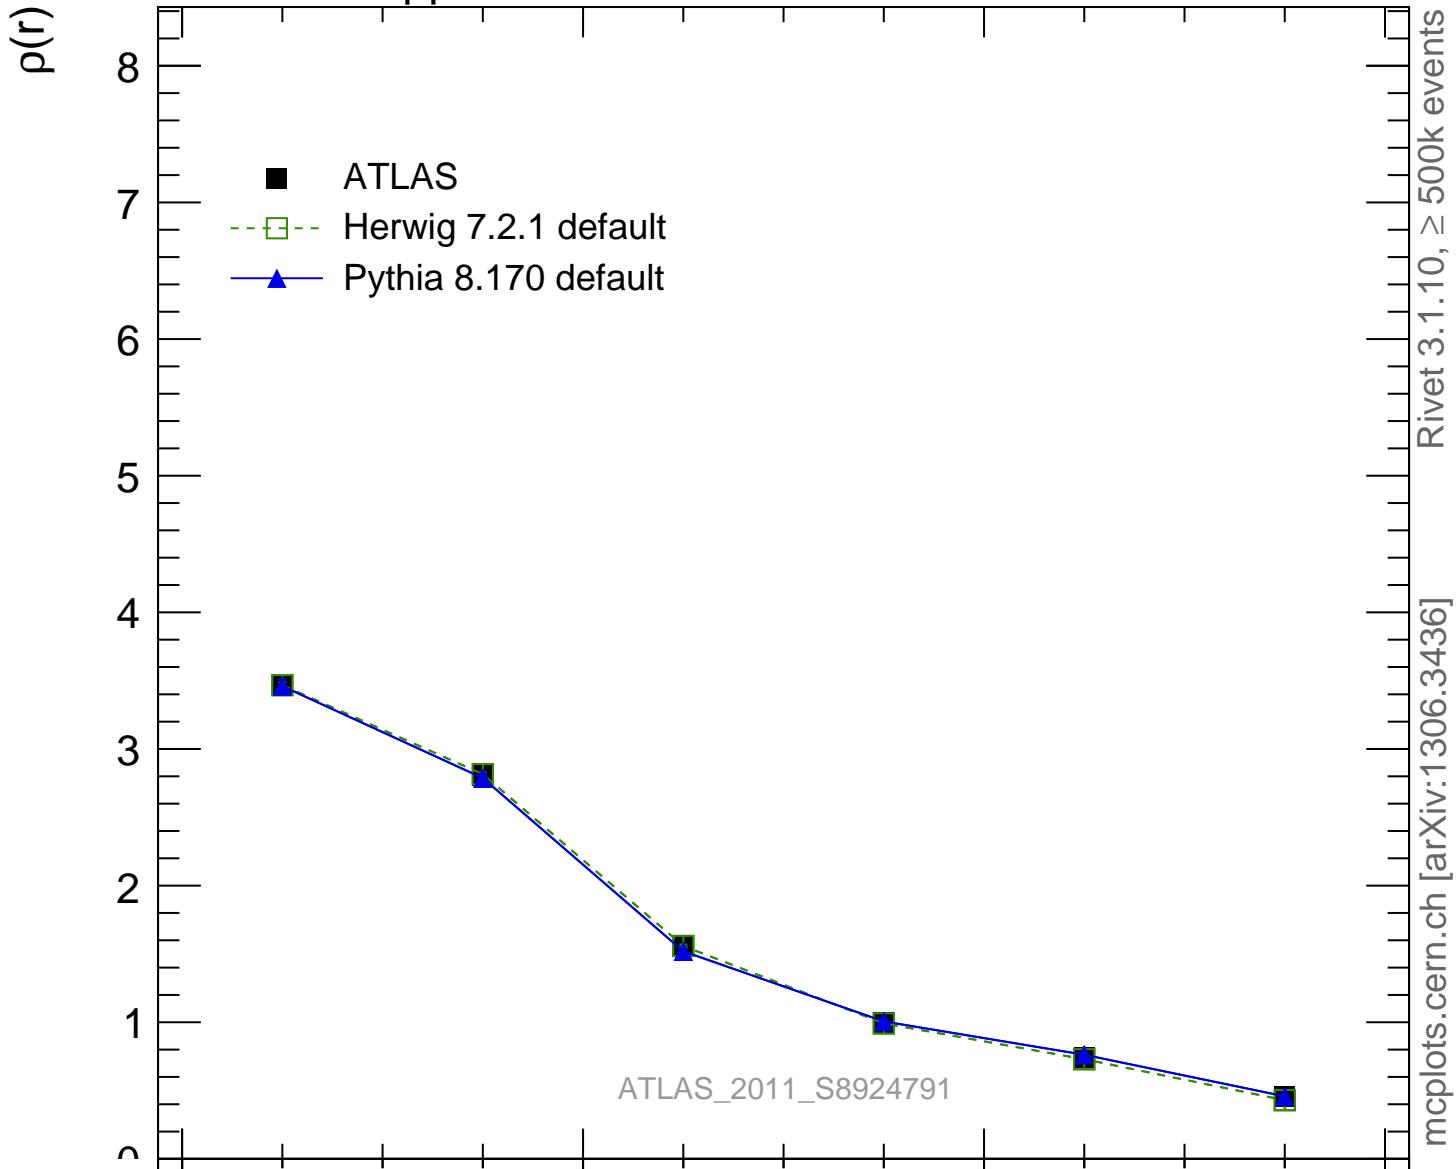

7000 GeV pp

Jets

Rivet 3.1.10, $\geq 500k$ events
mcplots.cern.ch [arXiv:1306.3436]