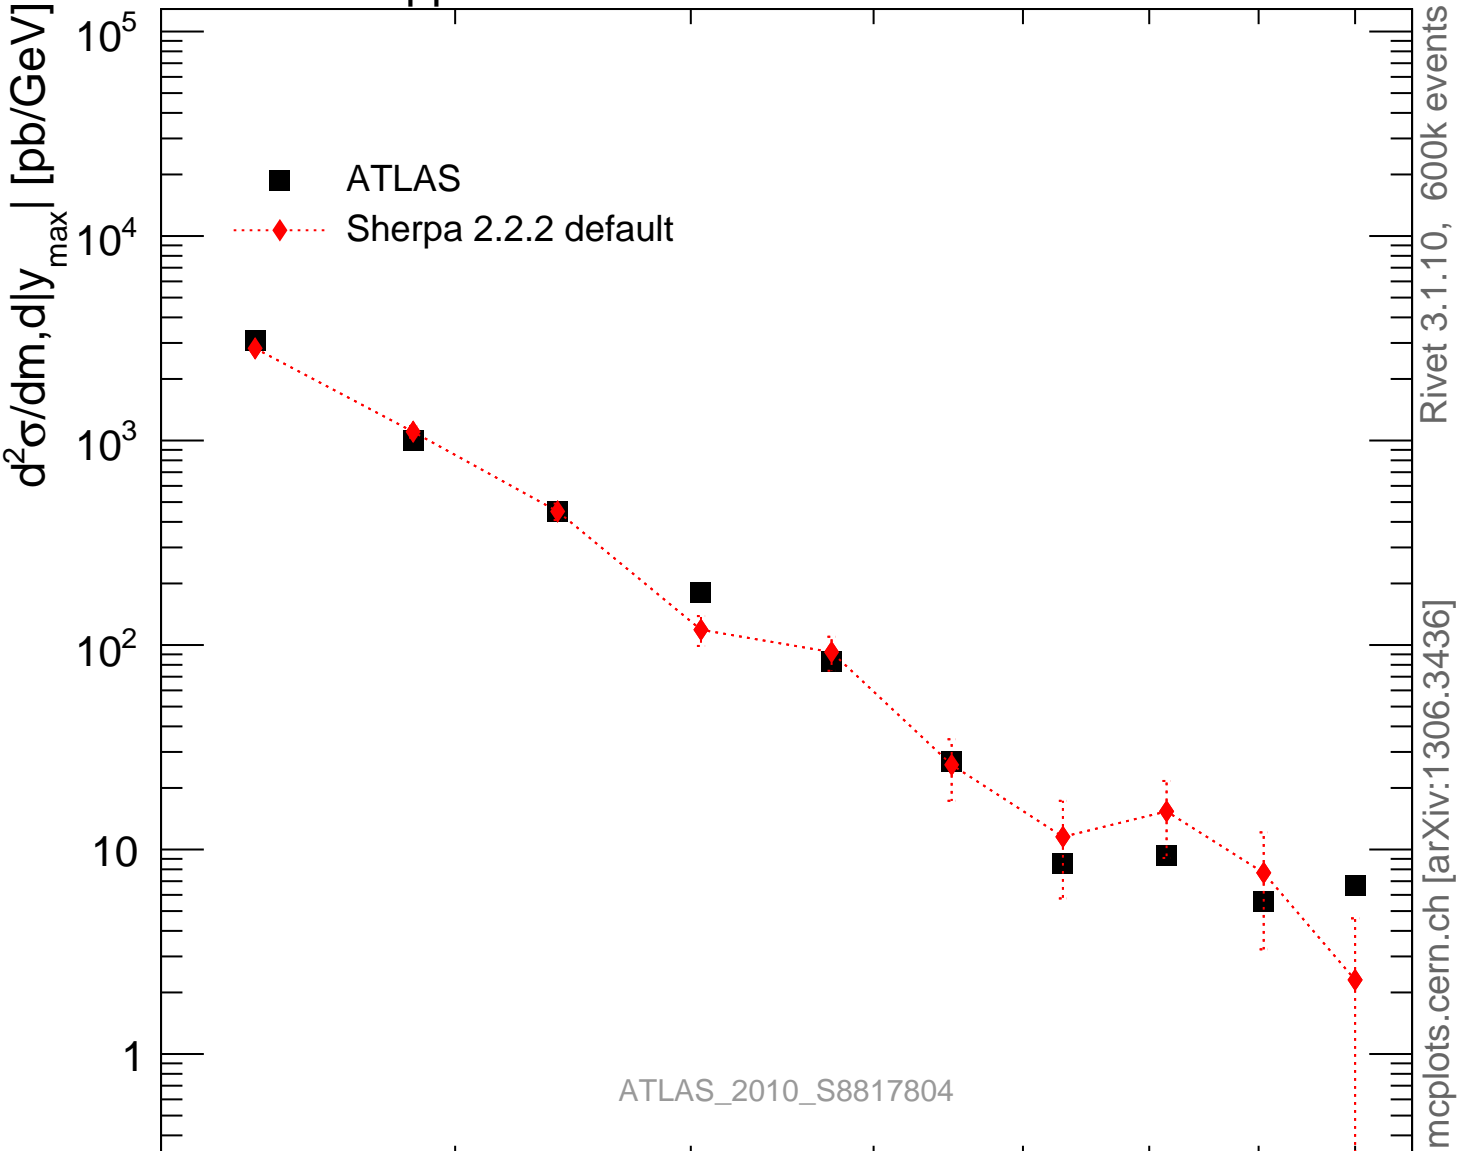

7000 GeV pp

Jets

ATLAS_2010_S8817804

Rivet 3.1.10, 600k events
mcplots.cern.ch [arXiv:1306.3436]