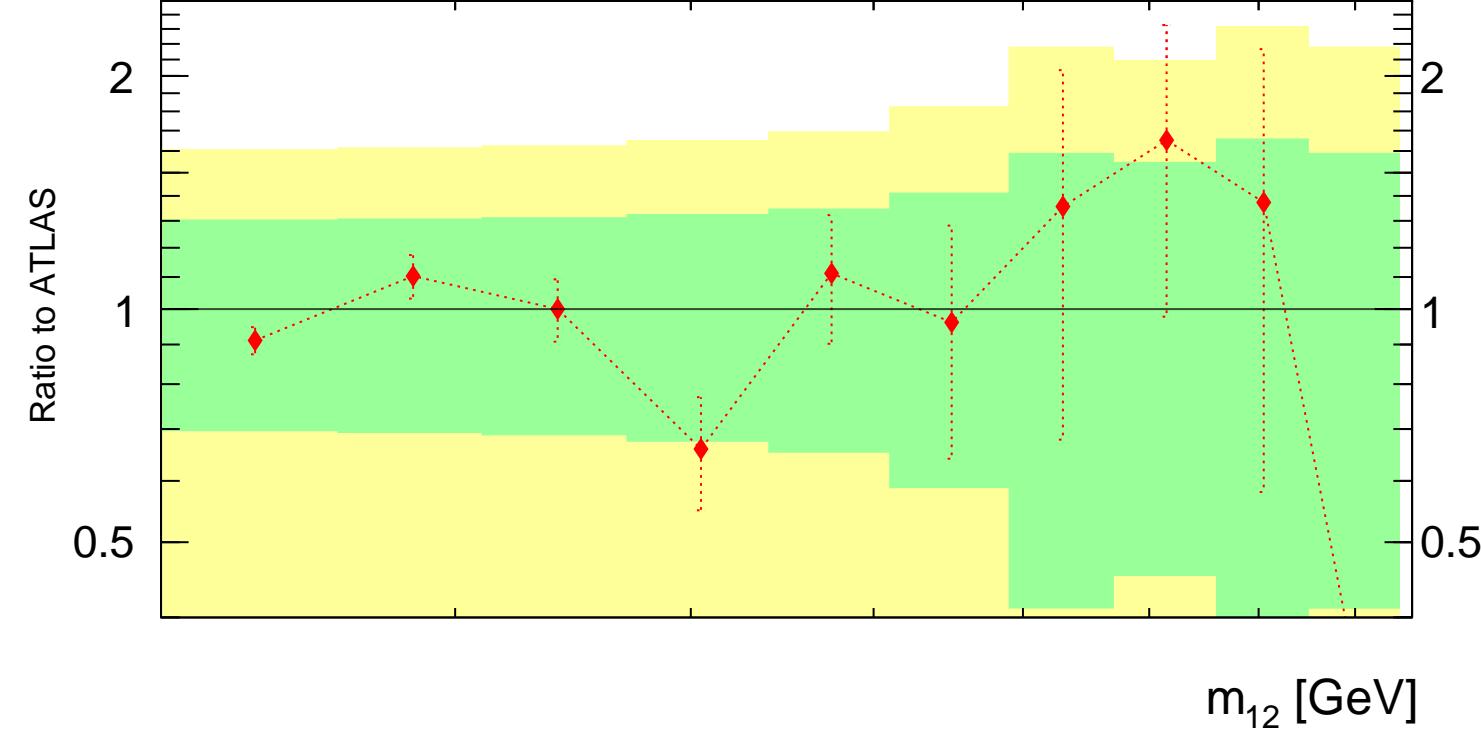

7000 GeV pp

Jets

ATLAS_2010_S8817804

Rivet 3.1.10, 600k events
mcplots.cern.ch [arXiv:1306.3436]