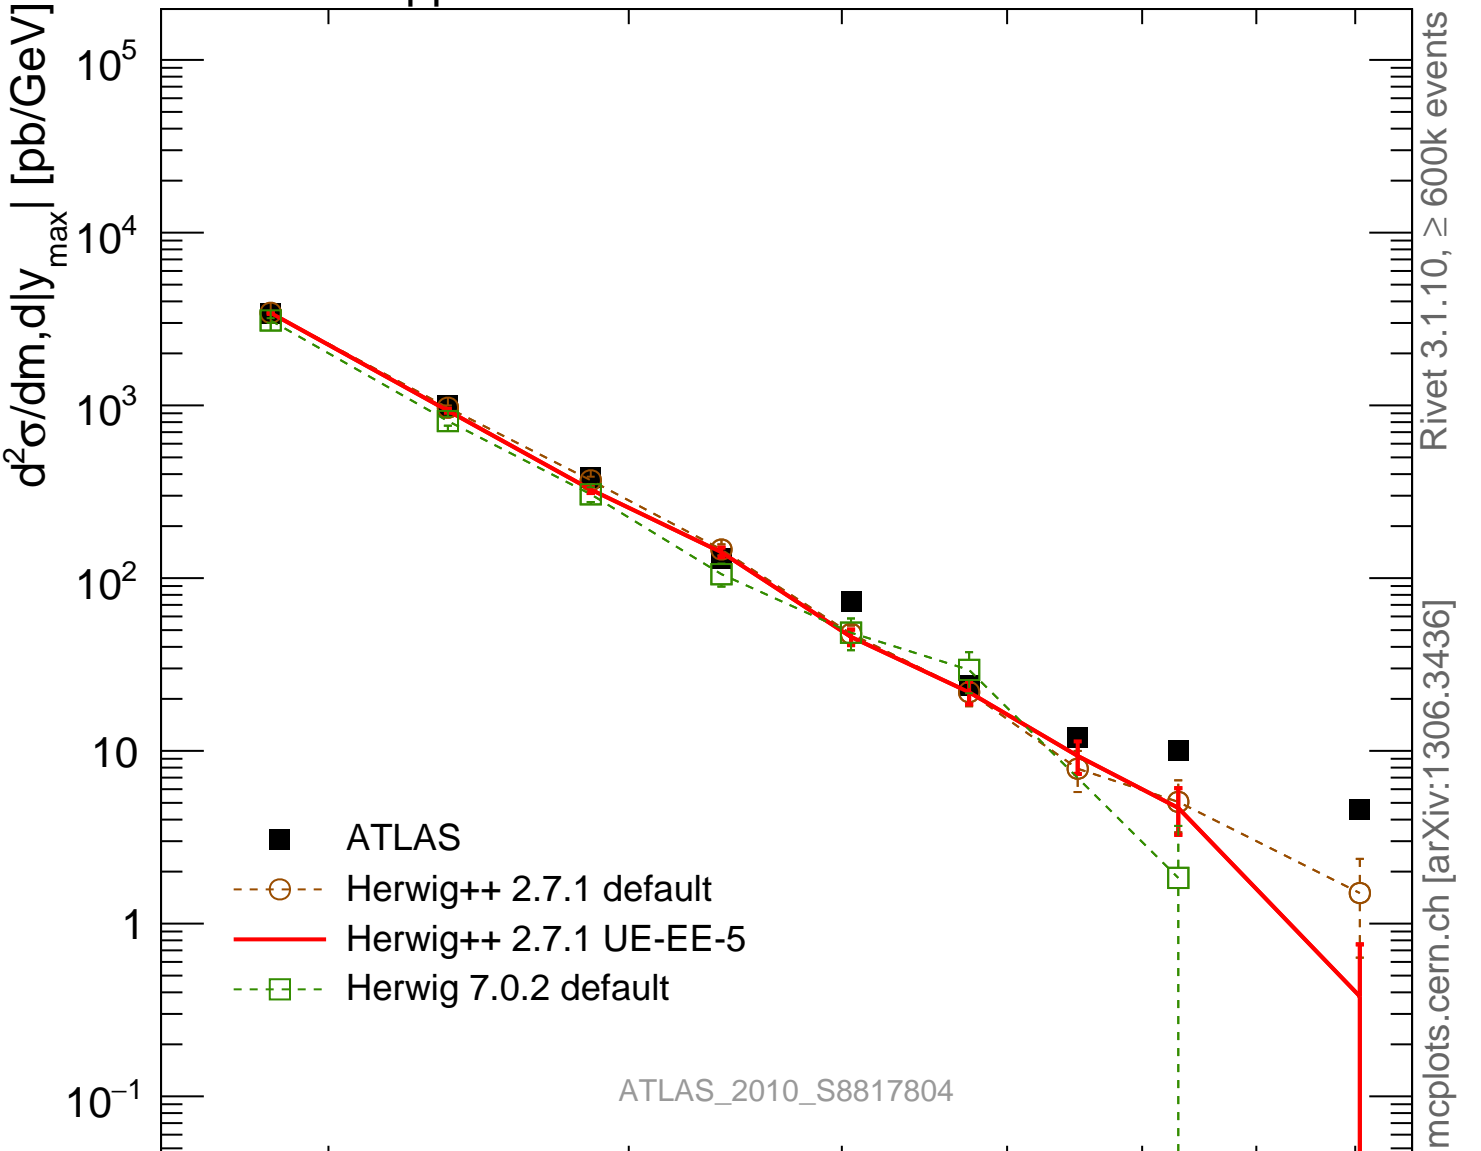

7000 GeV pp

Jets

Rivet 3.1.10, $\geq 600k$ events
mcplots.cern.ch [arXiv:1306.3436]