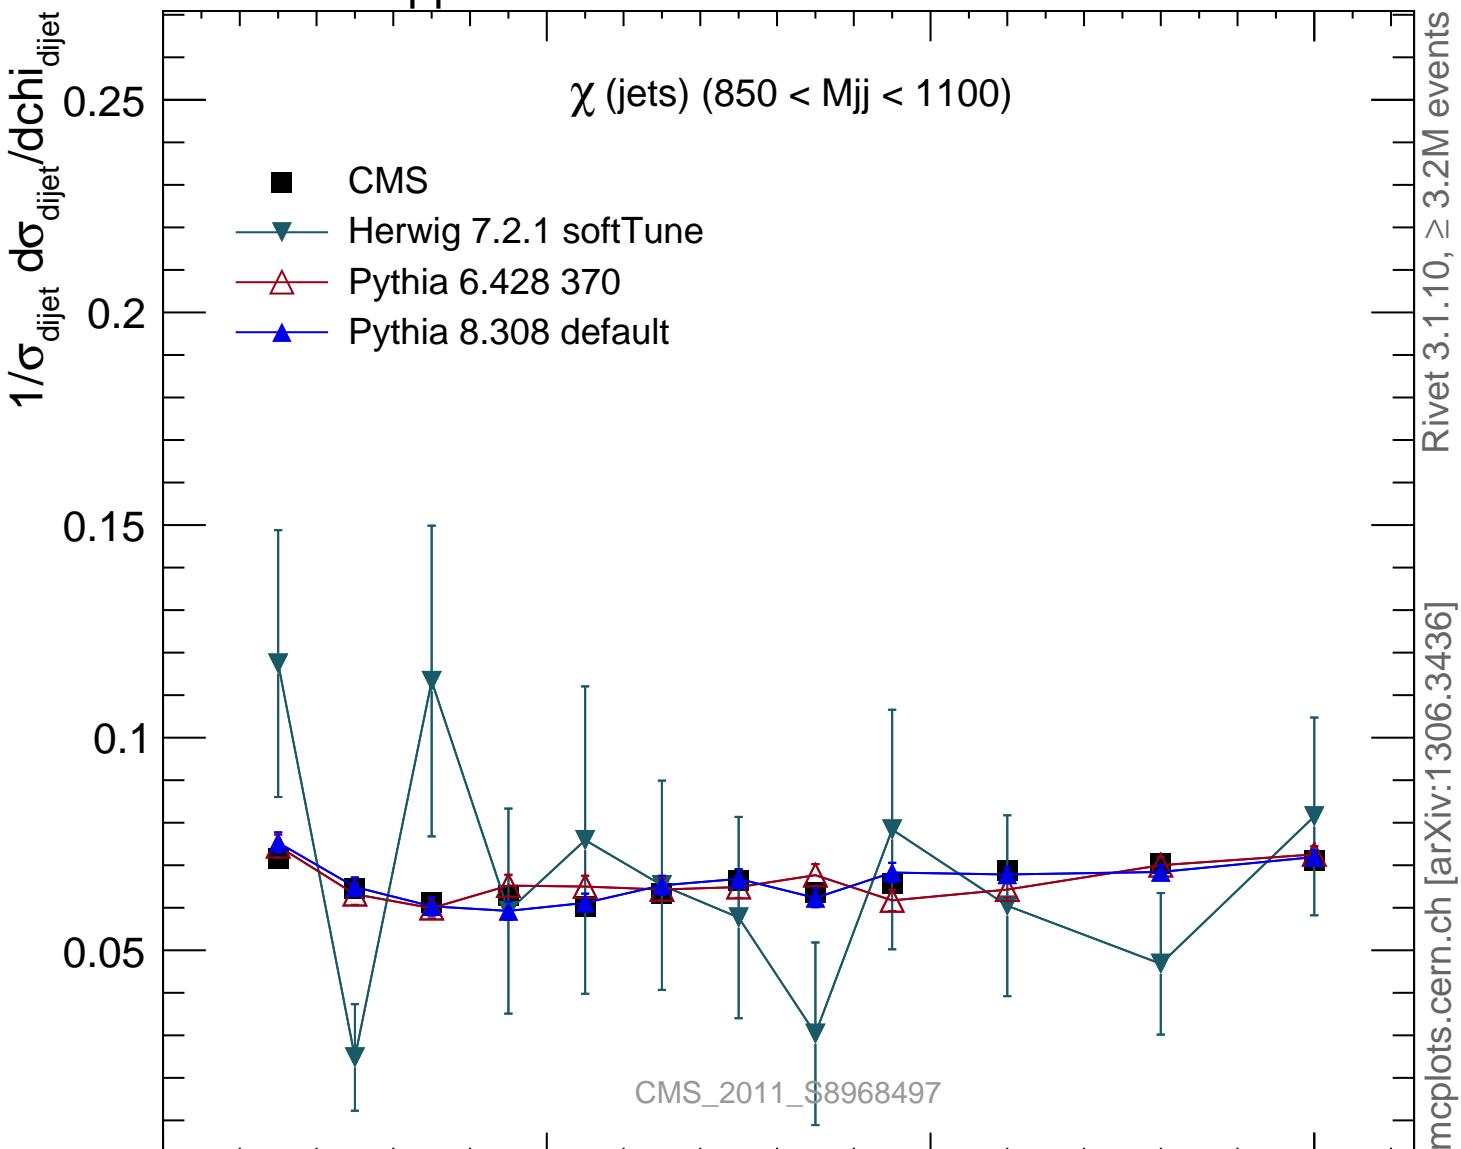

χ (jets) ($850 < M_{jj} < 1100$)

- CMS
- ▼ Herwig 7.2.1 softTune
- △ Pythia 6.428 370
- ▲ Pythia 8.308 default

Rivet 3.1.10, $\geq 3.2\text{M}$ events
mcplots.cern.ch [arXiv:1306.3436]