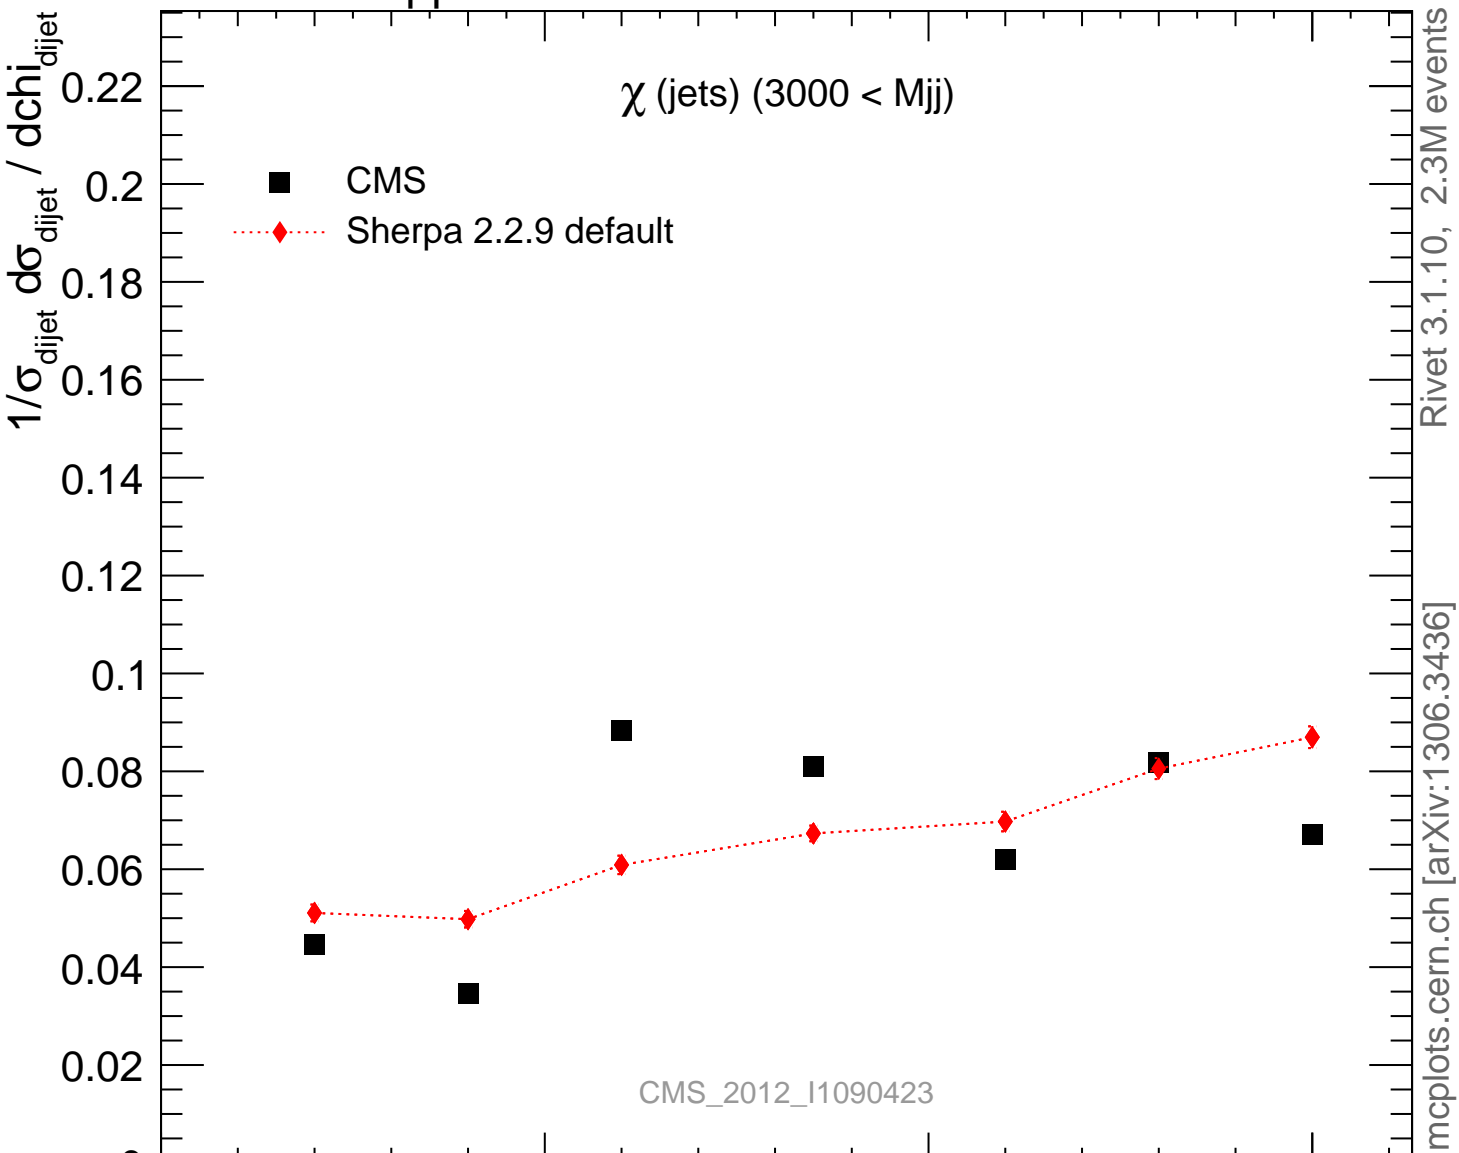

7000 GeV pp

Jets

χ (jets) ($3000 < M_{ij}$)

Rivet 3.1.10, 2.3M events
mcplots.cern.ch [arXiv:1306.3436]