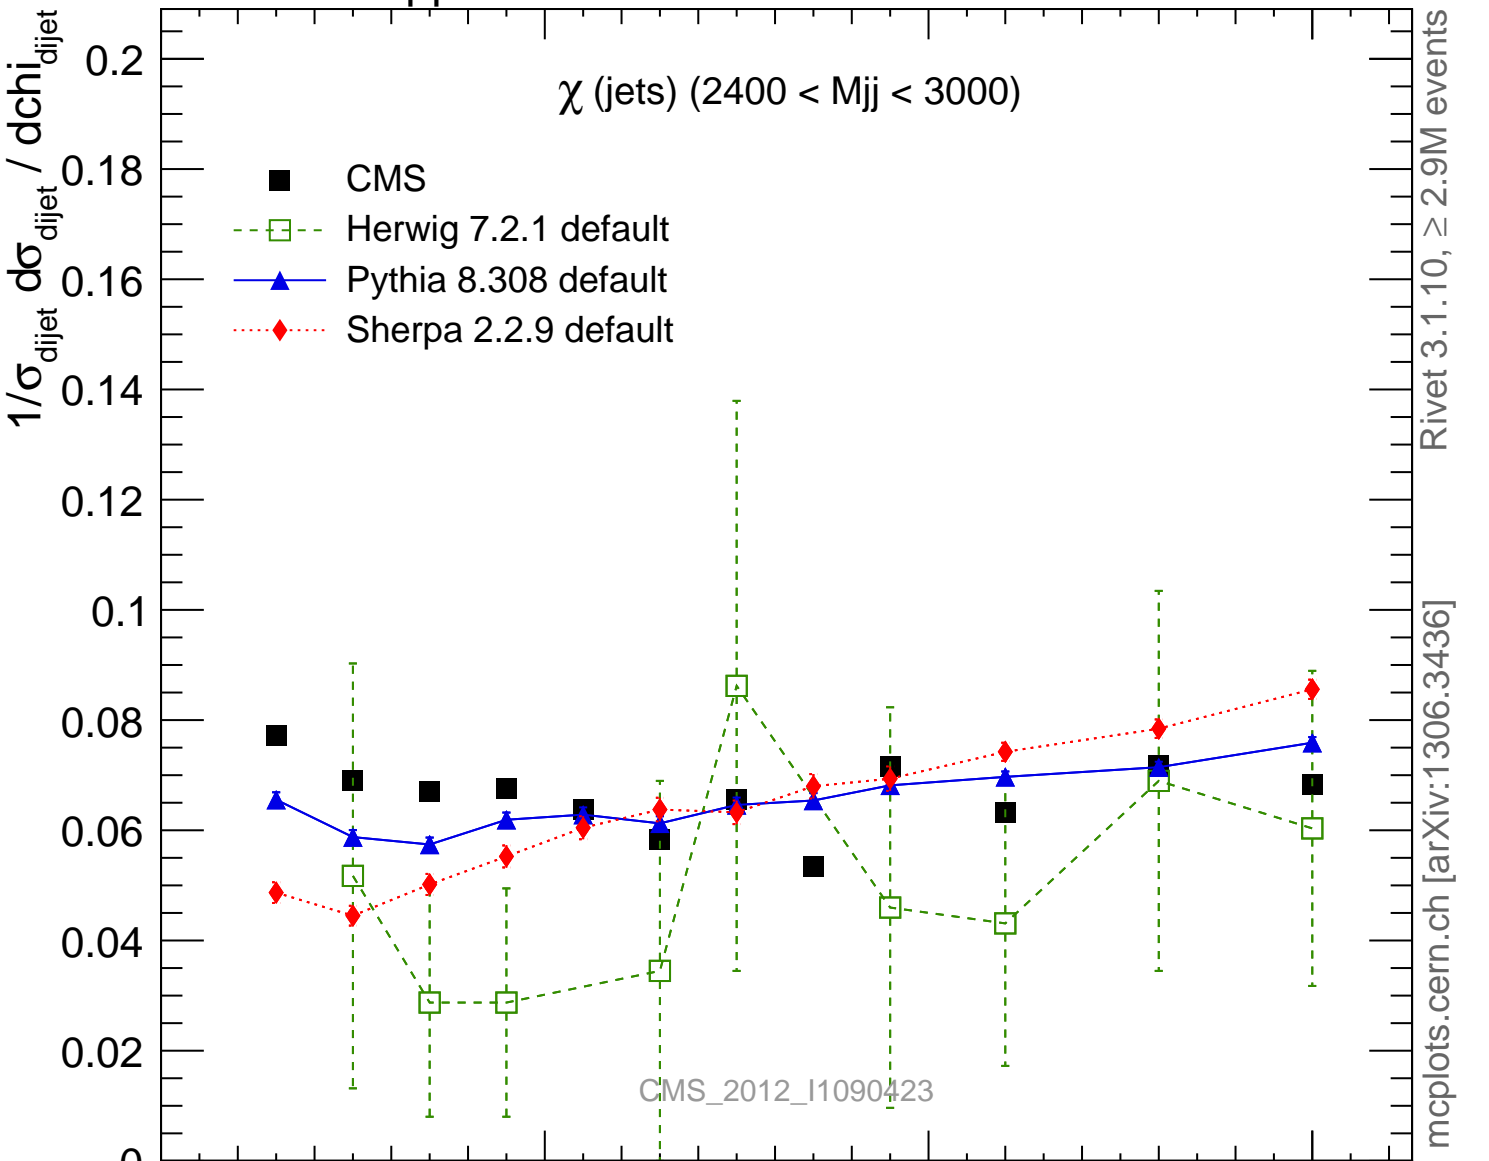

χ (jets) ($2400 < M_{ij} < 3000$)

Rivet 3.1.10, $\geq 2.9\text{M}$ events
mcplots.cern.ch [arXiv:1306.3436]