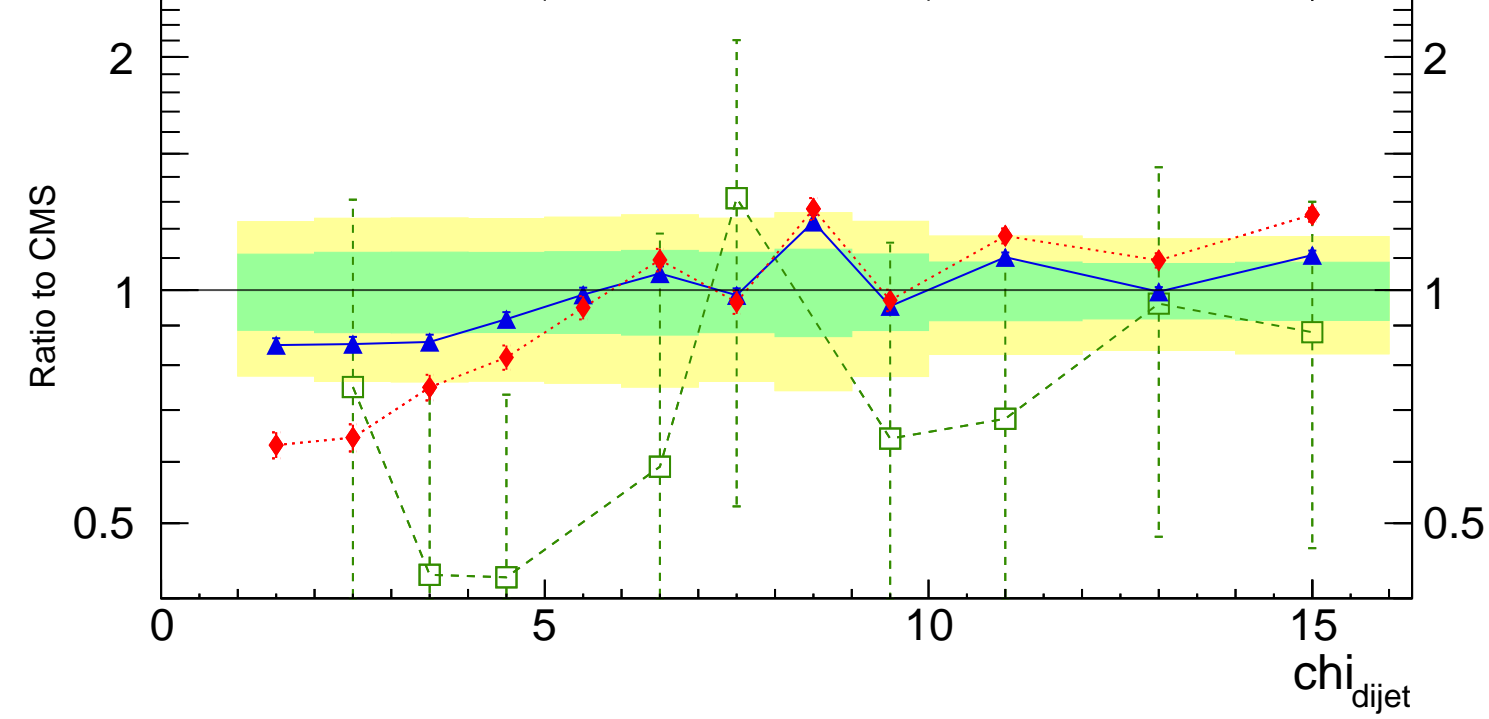

χ (jets) ($2400 < M_{ij} < 3000$)

Rivet 3.1.10, $\geq 2.9\text{M}$ events
mcplots.cern.ch [arXiv:1306.3436]