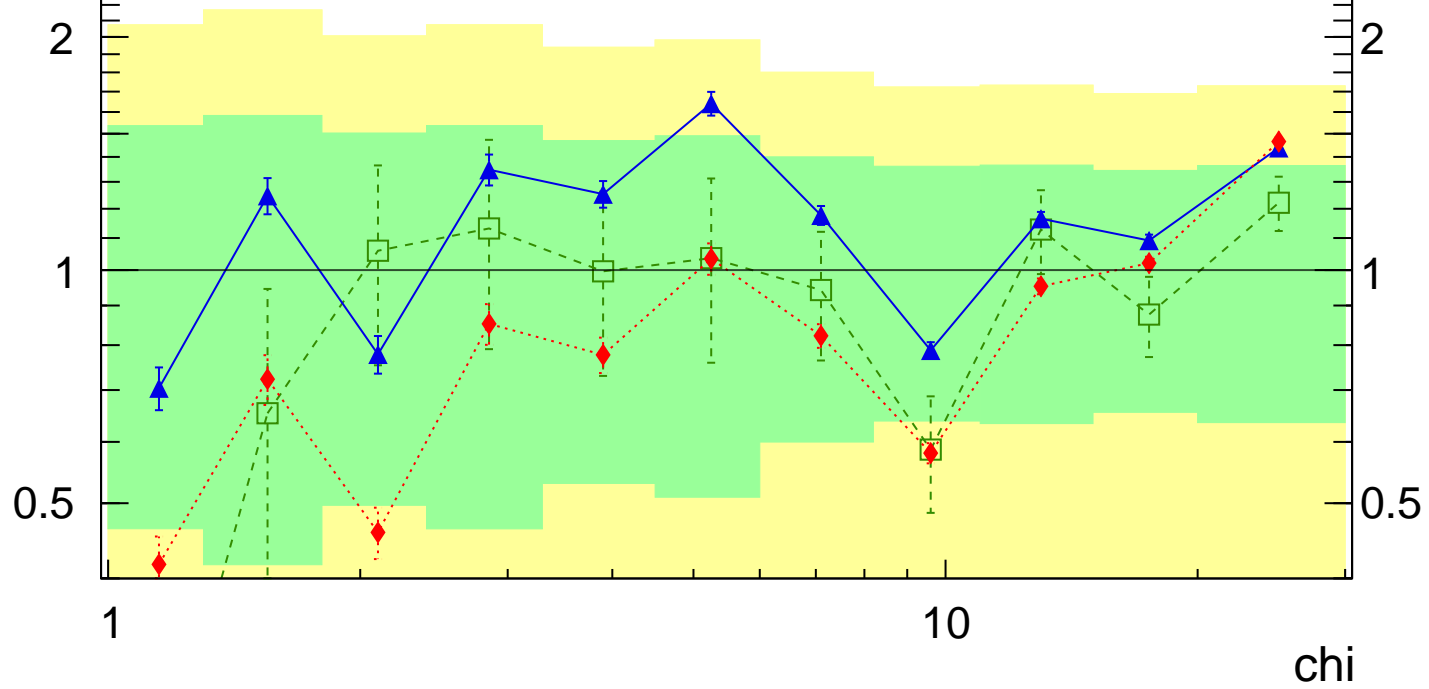

7000 GeV pp

Jets

 $\chi$  (jets)

- ATLAS
- Herwig 7.2.1 default
- ▲ Pythia 8.308 default
- ◆ Sherpa 2.2.9 default

Rivet 3.1.10,  $\geq 2.7M$  events

mcplots.cern.ch [arXiv:1306.3436]

Ratio to ATLAS

chi