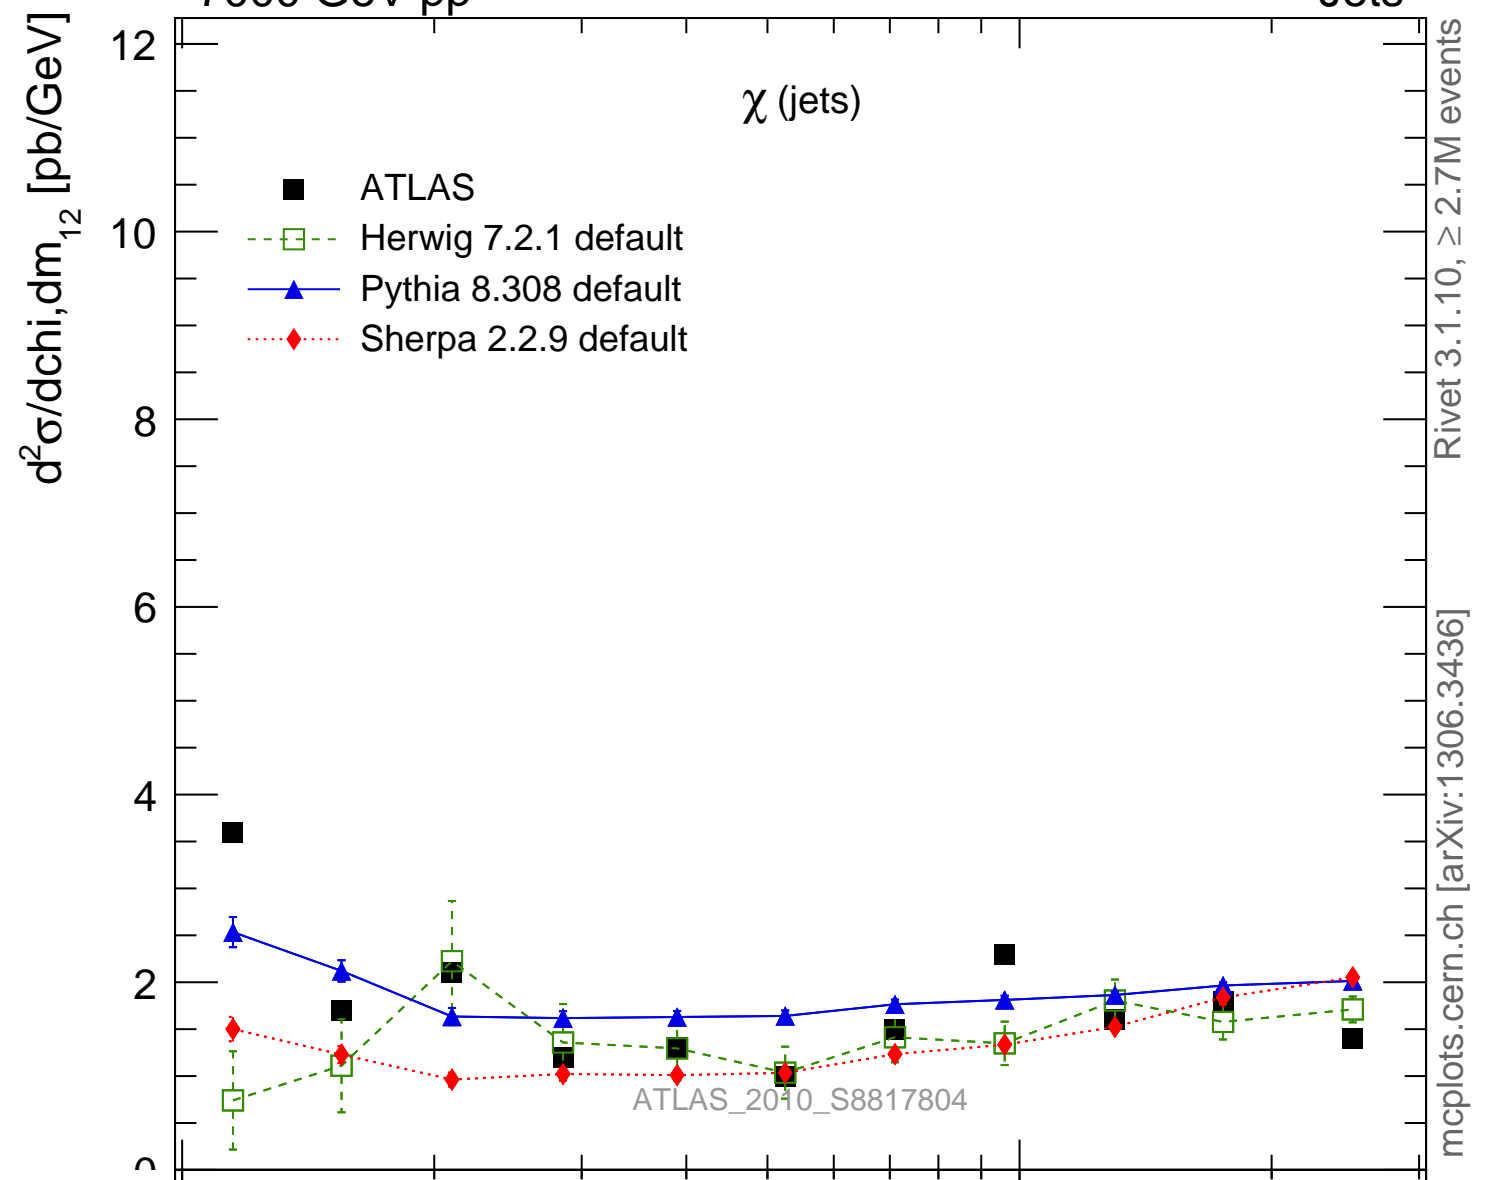

7000 GeV pp

Jets

 $\chi$  (jets)

- ATLAS
- Herwig 7.2.1 default
- ▲ Pythia 8.308 default
- ◆ Sherpa 2.2.9 default

Rivet 3.1.10,  $\geq 2.7M$  events

mcplots.cern.ch [arXiv:1306.3436]

Ratio to ATLAS

chi