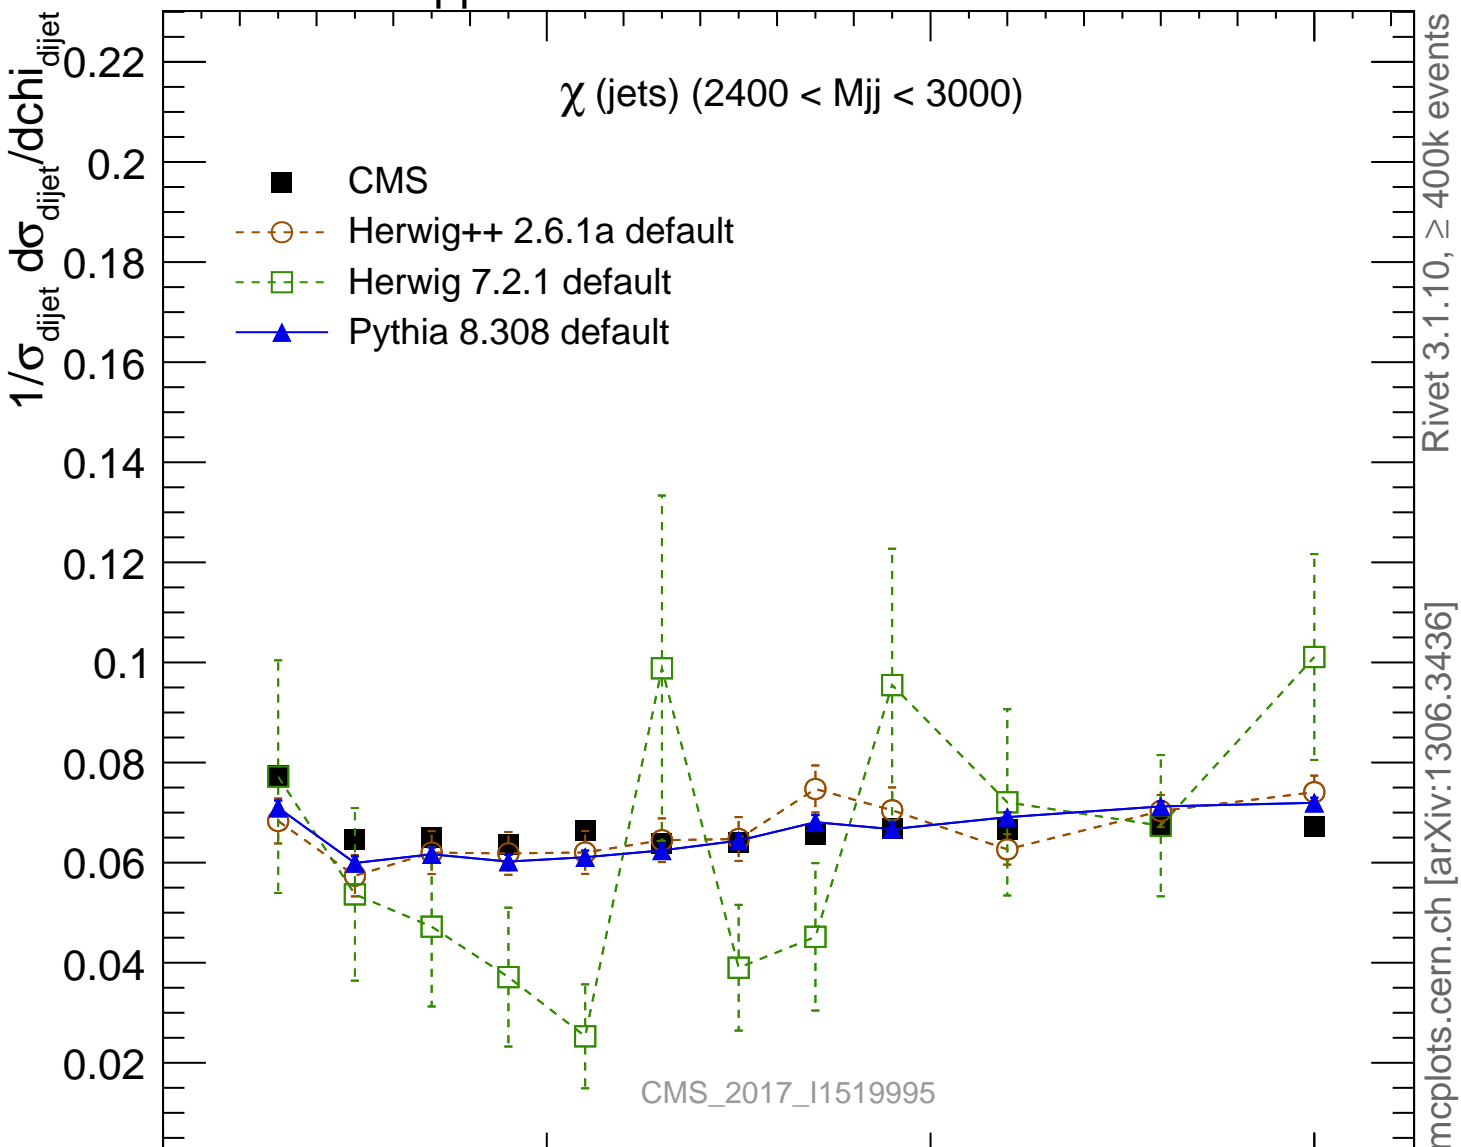

$\chi$  (jets) ( $2400 < M_{ij} < 3000$ )

- CMS
- Herwig++ 2.6.1a default
- Herwig 7.2.1 default
- ▲- Pythia 8.308 default

Rivet 3.1.10,  $\geq 400k$  events

mcplots.cern.ch [arXiv:1306.3436]