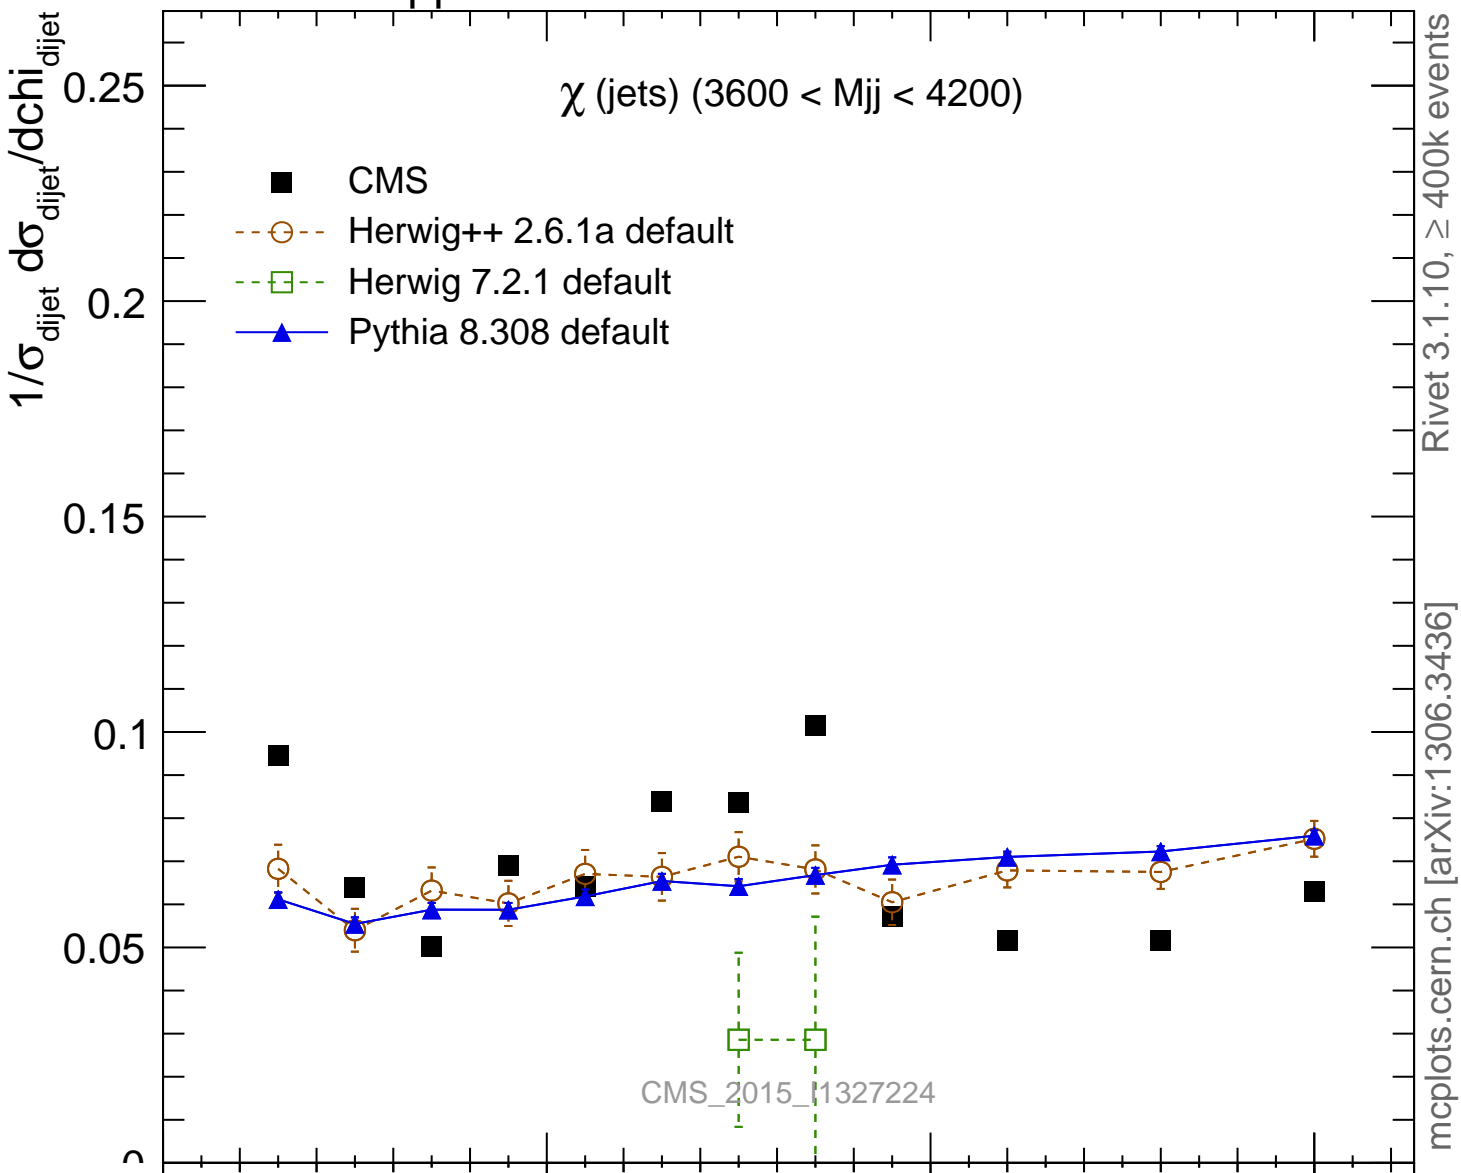

χ (jets) ($3600 < M_{ij} < 4200$)

- CMS
- Herwig++ 2.6.1a default
- Herwig 7.2.1 default
- ▲- Pythia 8.308 default

Rivet 3.1.10, $\geq 400k$ events

mcplots.cern.ch [arXiv:1306.3436]