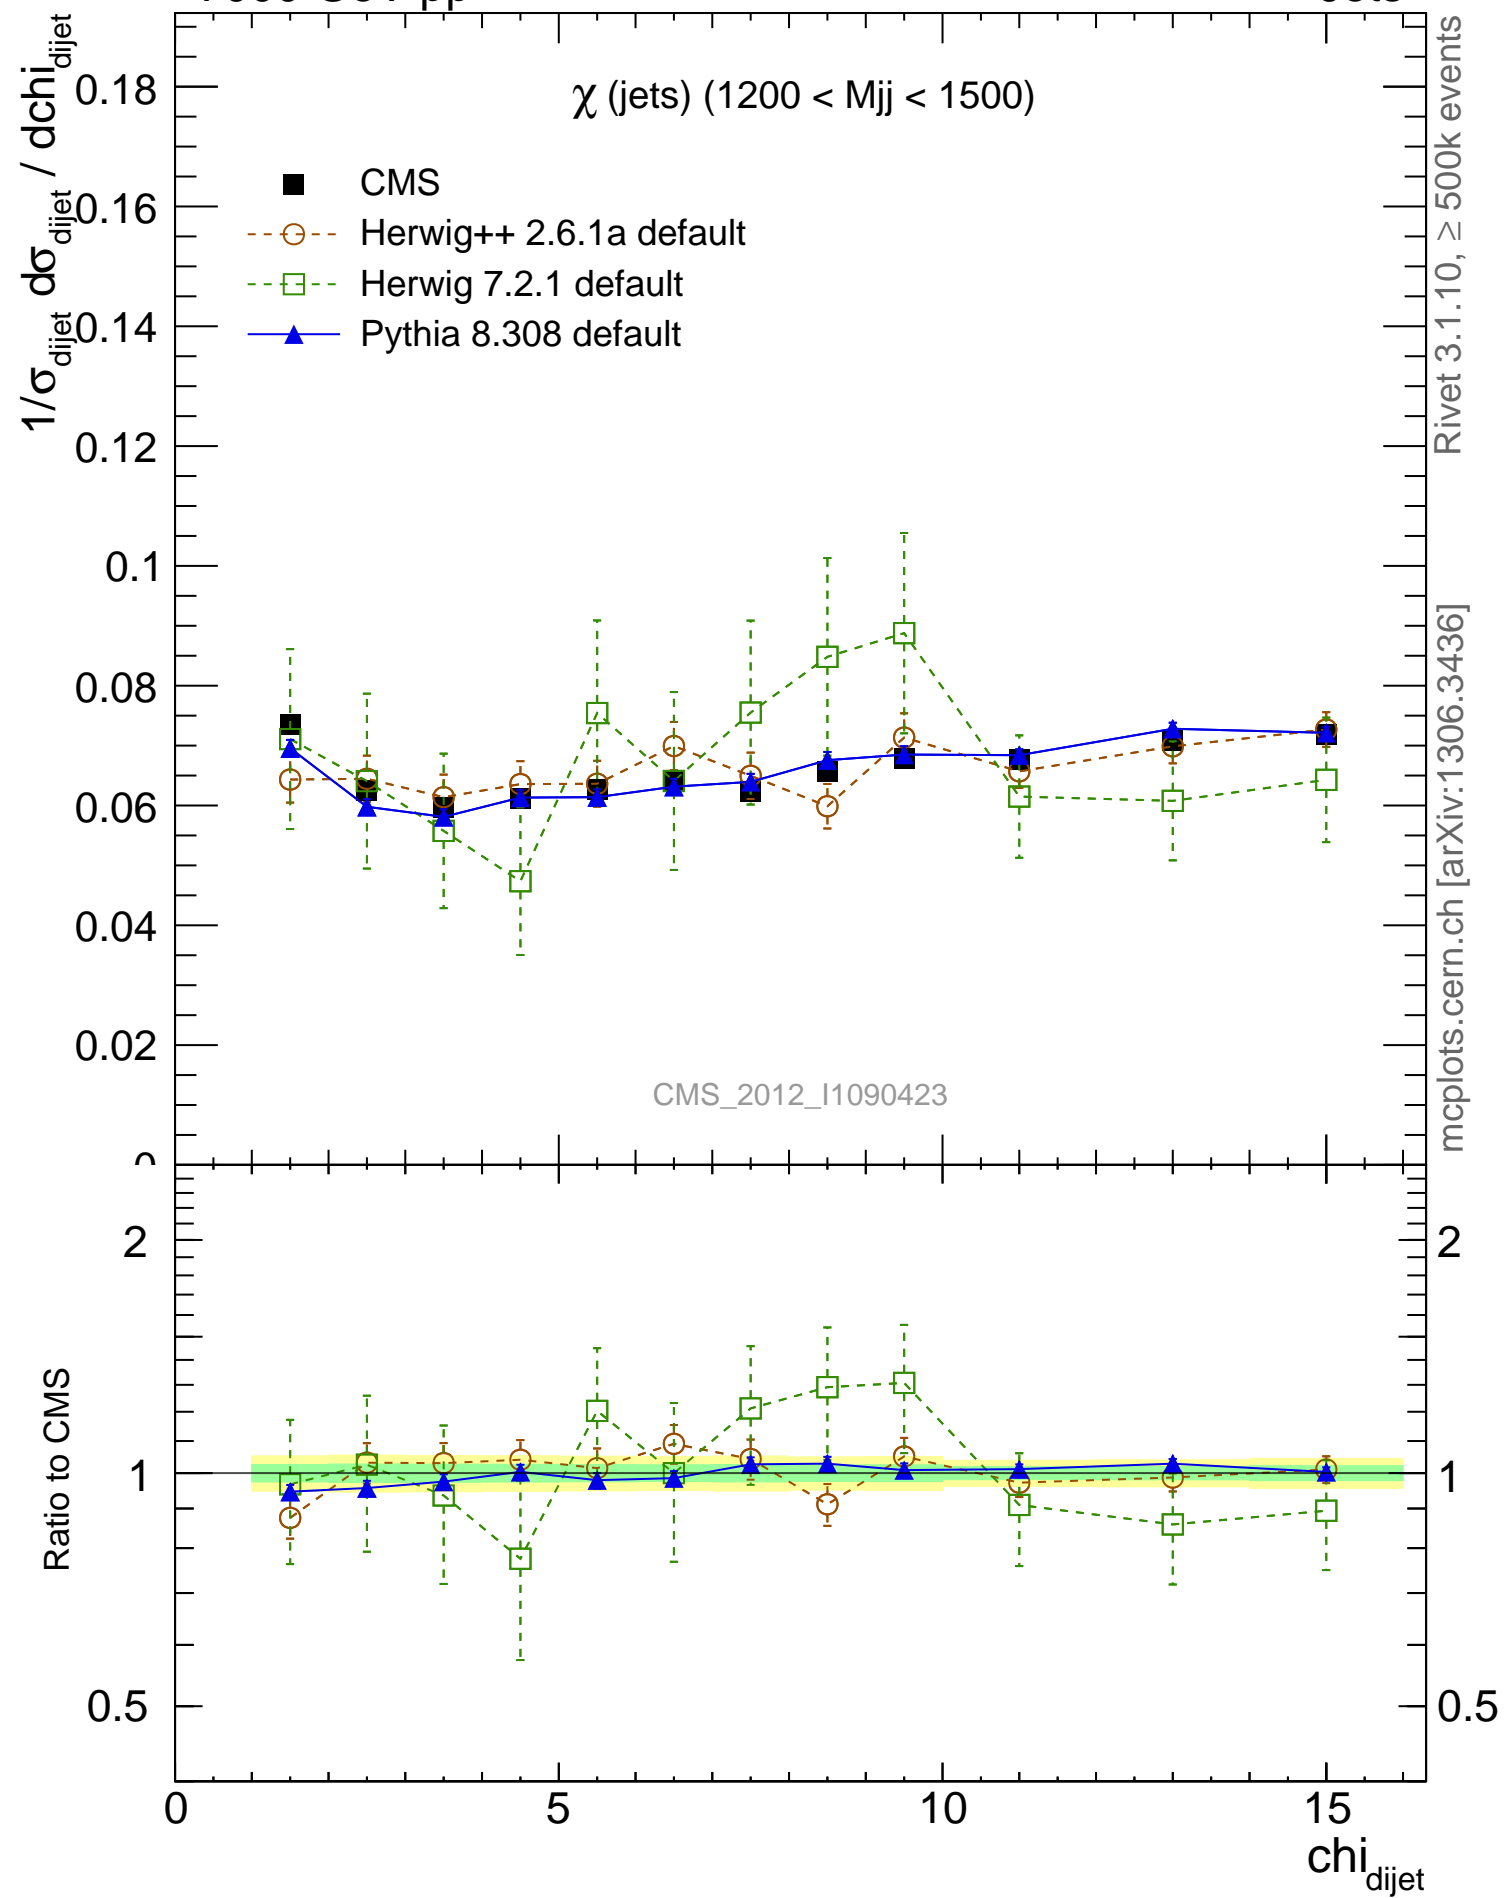

χ (jets) ($1200 < M_{ij} < 1500$)

- CMS
- Herwig++ 2.6.1a default
- Herwig 7.2.1 default
- ▲- Pythia 8.308 default

mcplots.cern.ch [arXiv:1306.3436]

Rivet 3.1.10, $\geq 500k$ events