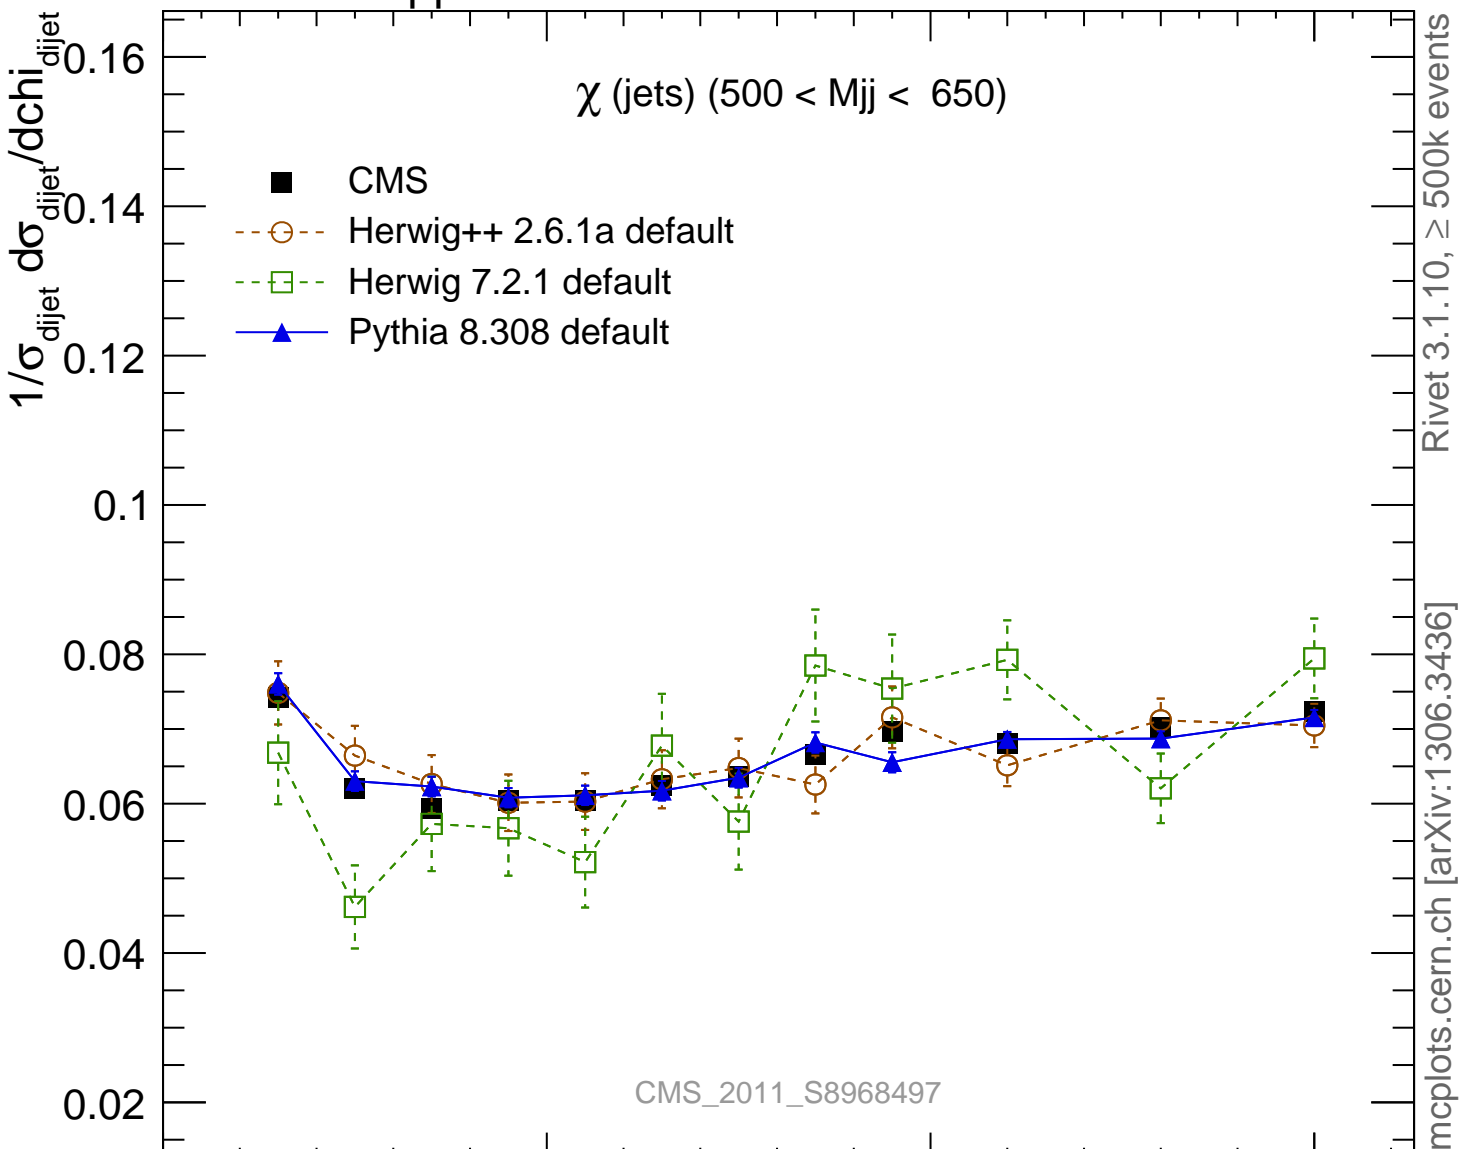

χ (jets) ($500 < M_{jj} < 650$)

- CMS
- Herwig++ 2.6.1a default
- Herwig 7.2.1 default
- ▲- Pythia 8.308 default

Rivet 3.1.10, ≥ 500 k events

mcplots.cern.ch [arXiv:1306.3436]