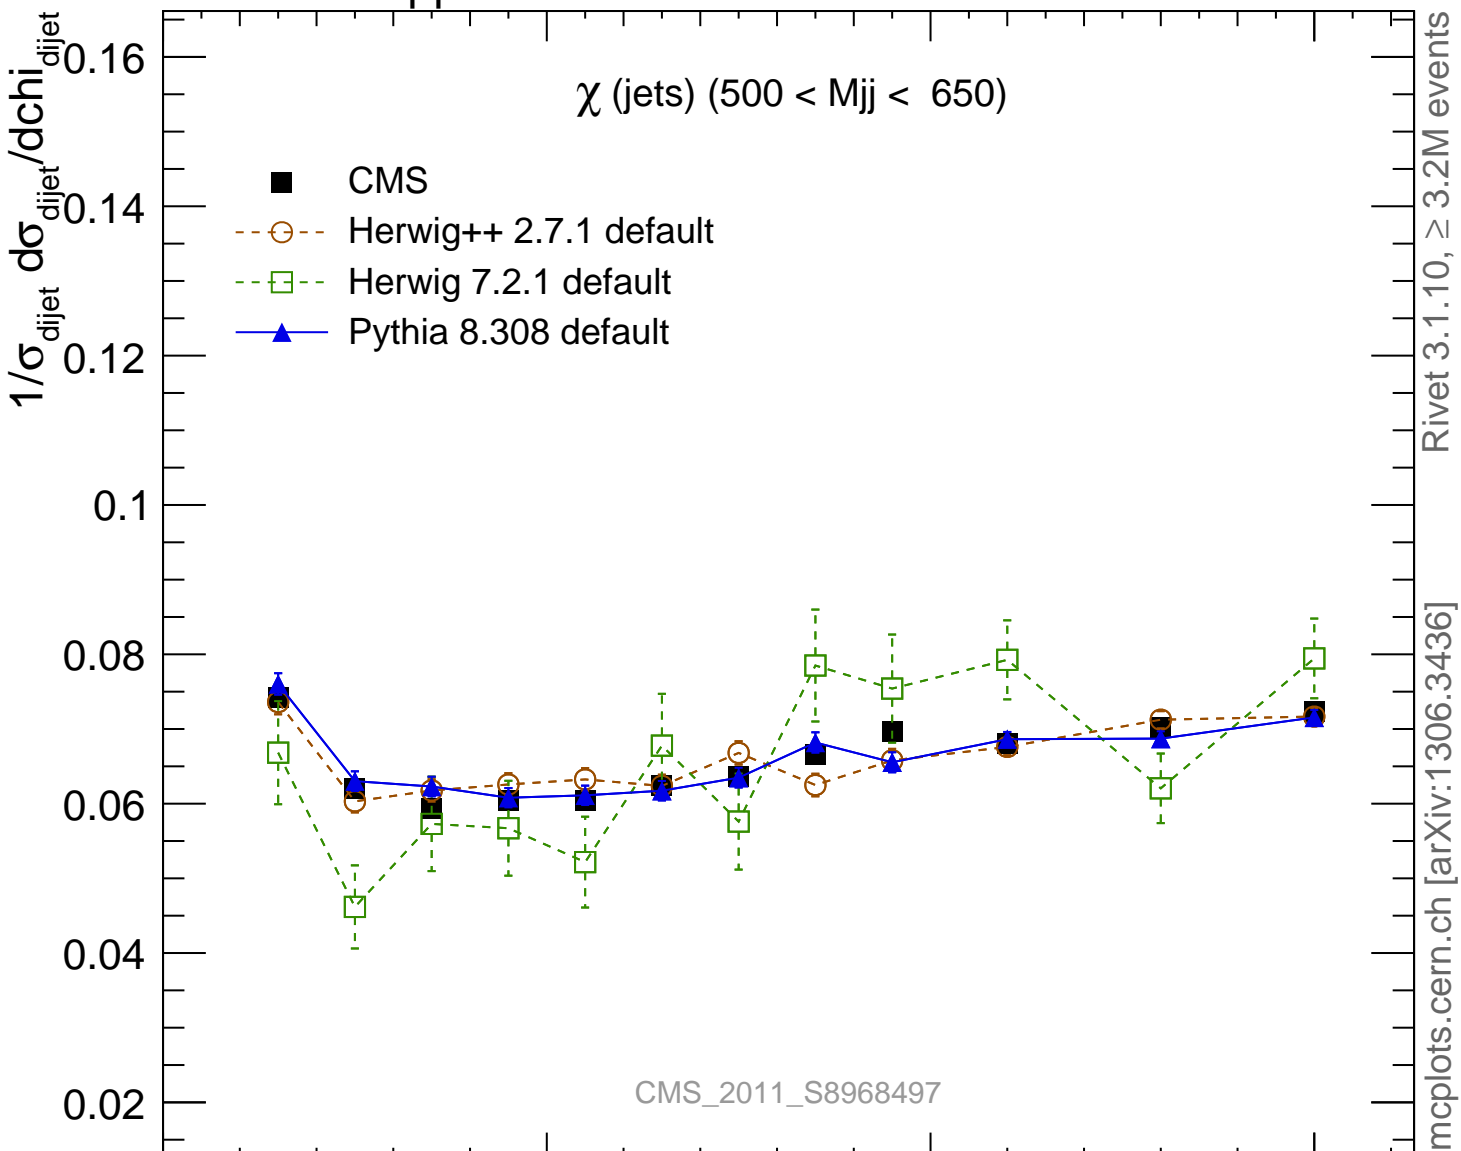

7000 GeV pp

Jets

 χ (jets) ($500 < M_{jj} < 650$)

- CMS
- Herwig++ 2.7.1 default
- Herwig 7.2.1 default
- ▲- Pythia 8.308 default

Rivet 3.1.10, $\geq 3.2\text{M}$ events

mcplots.cern.ch [arXiv:1306.3436]