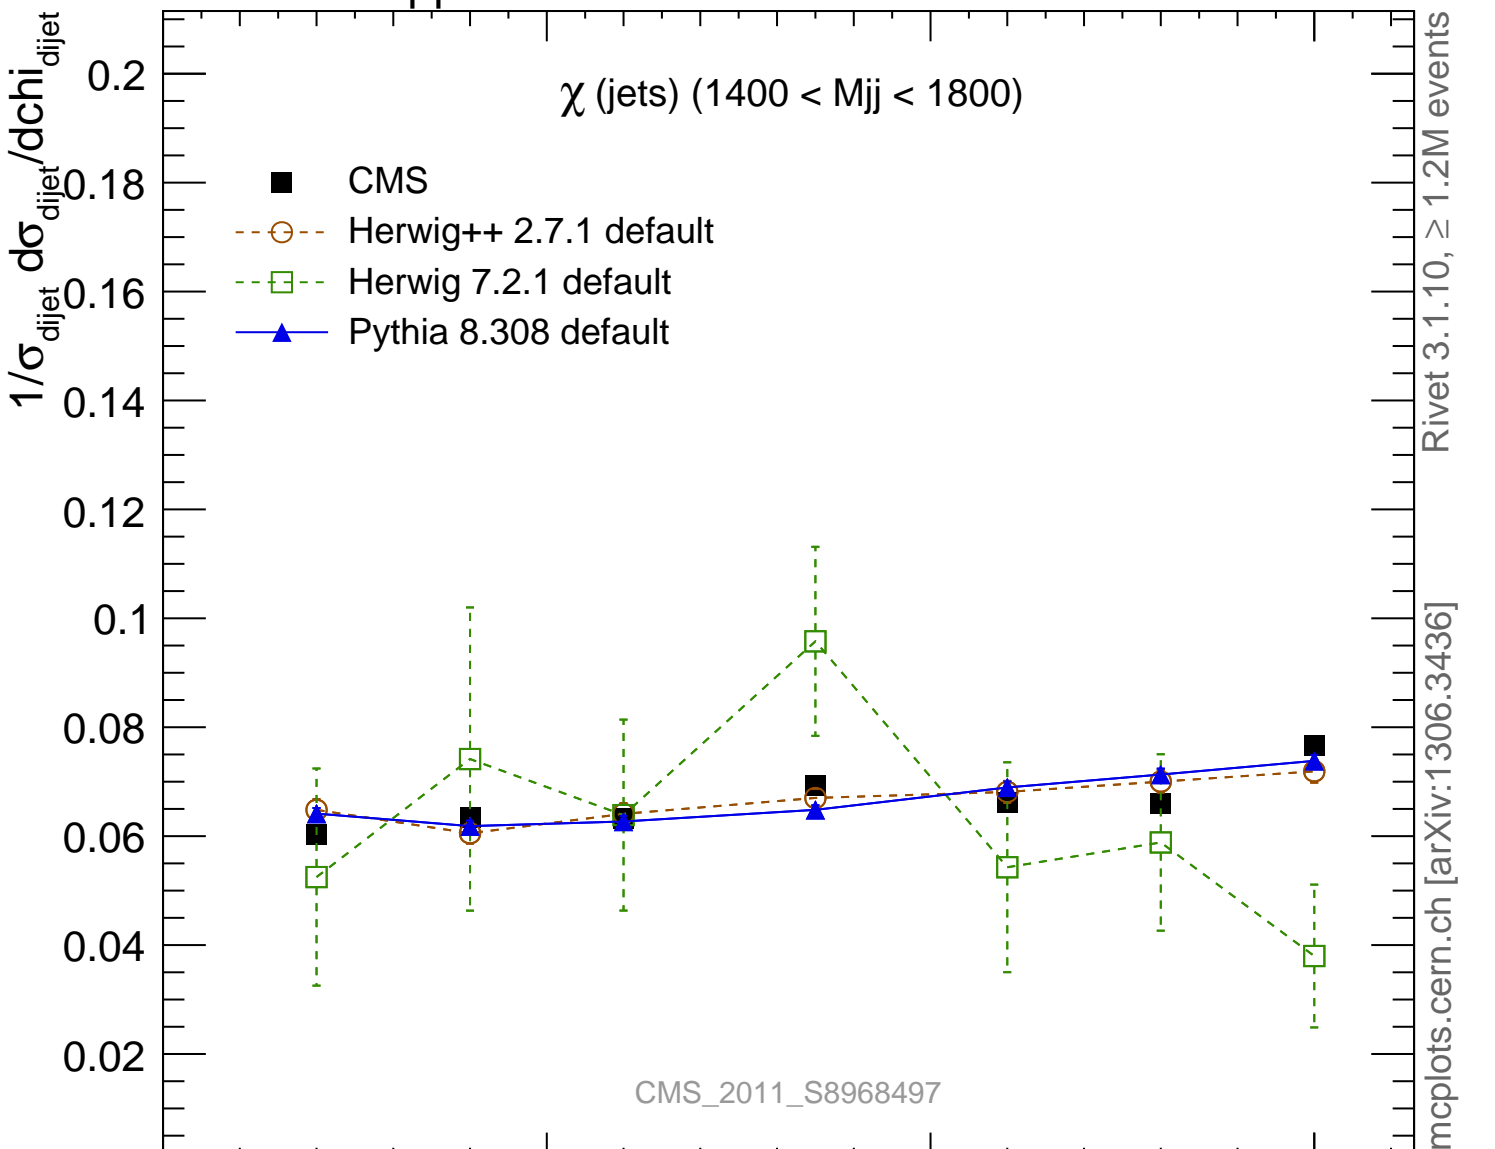

χ (jets) ($1400 < M_{jj} < 1800$)

- CMS
- Herwig++ 2.7.1 default
- Herwig 7.2.1 default
- ▲- Pythia 8.308 default

Rivet 3.1.10, $\geq 1.2\text{M}$ events

mcplots.cern.ch [arXiv:1306.3436]