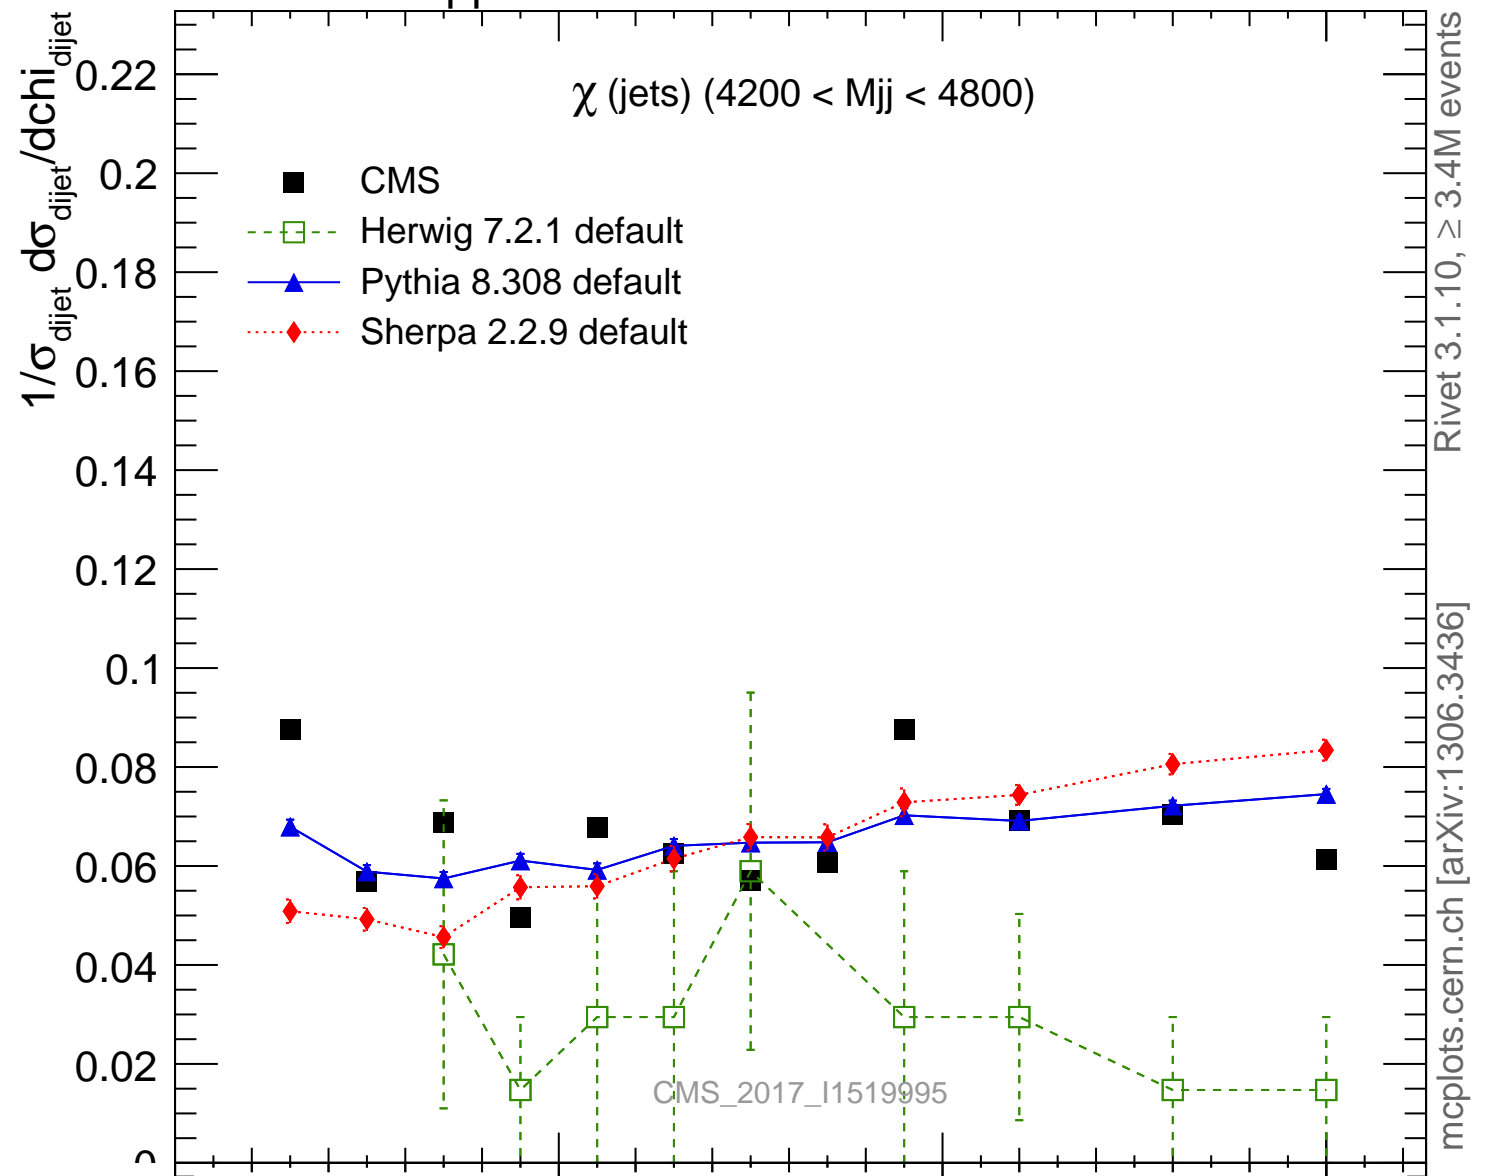

χ (jets) ($4200 < M_{ij} < 4800$)

- CMS
- Herwig 7.2.1 default
- ▲— Pythia 8.308 default
- ◆···· Sherpa 2.2.9 default

Rivet 3.1.10, $\geq 3.4\text{M}$ events

mcplots.cern.ch [arXiv:1306.3436]