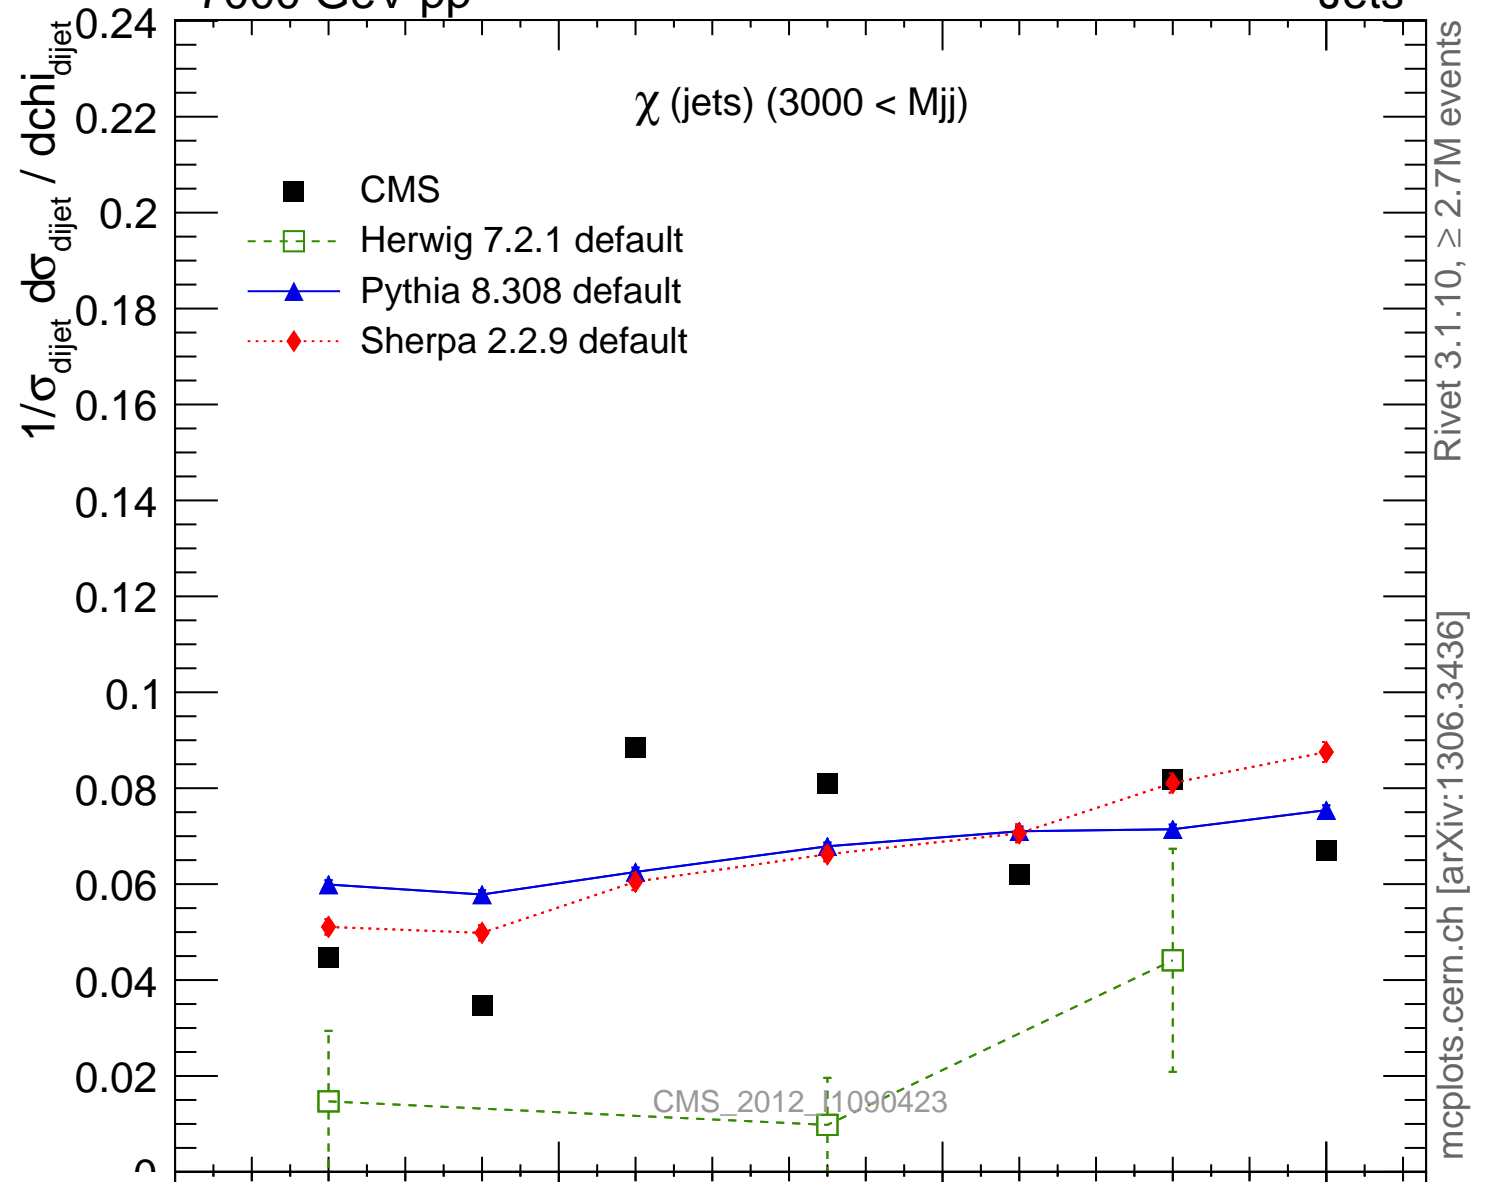

χ (jets) ($3000 < M_{ij}$)

mcplots.cern.ch [arXiv:1306.3436]

Rivet 3.1.10, $\geq 2.7M$ events