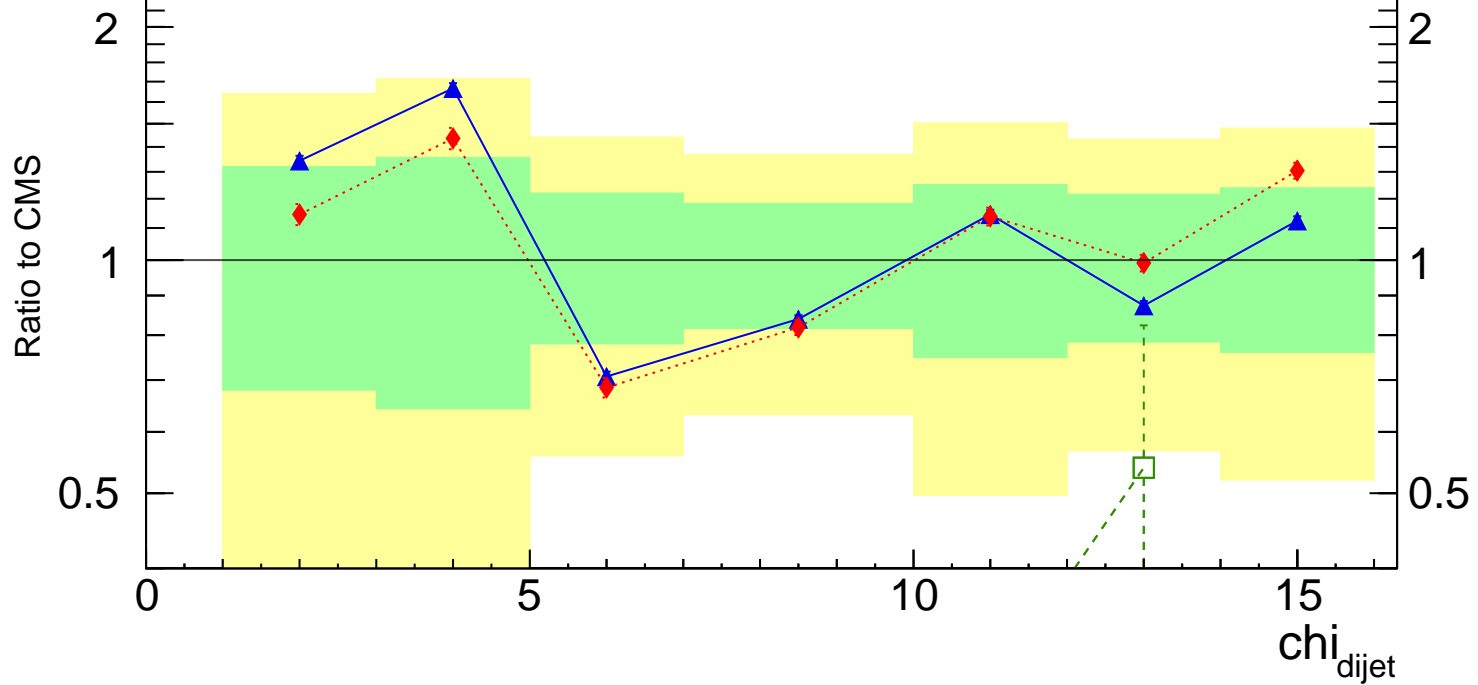

χ (jets) ($3000 < M_{ij}$)

mcplots.cern.ch [arXiv:1306.3436]

Rivet 3.1.10, $\geq 2.7M$ events