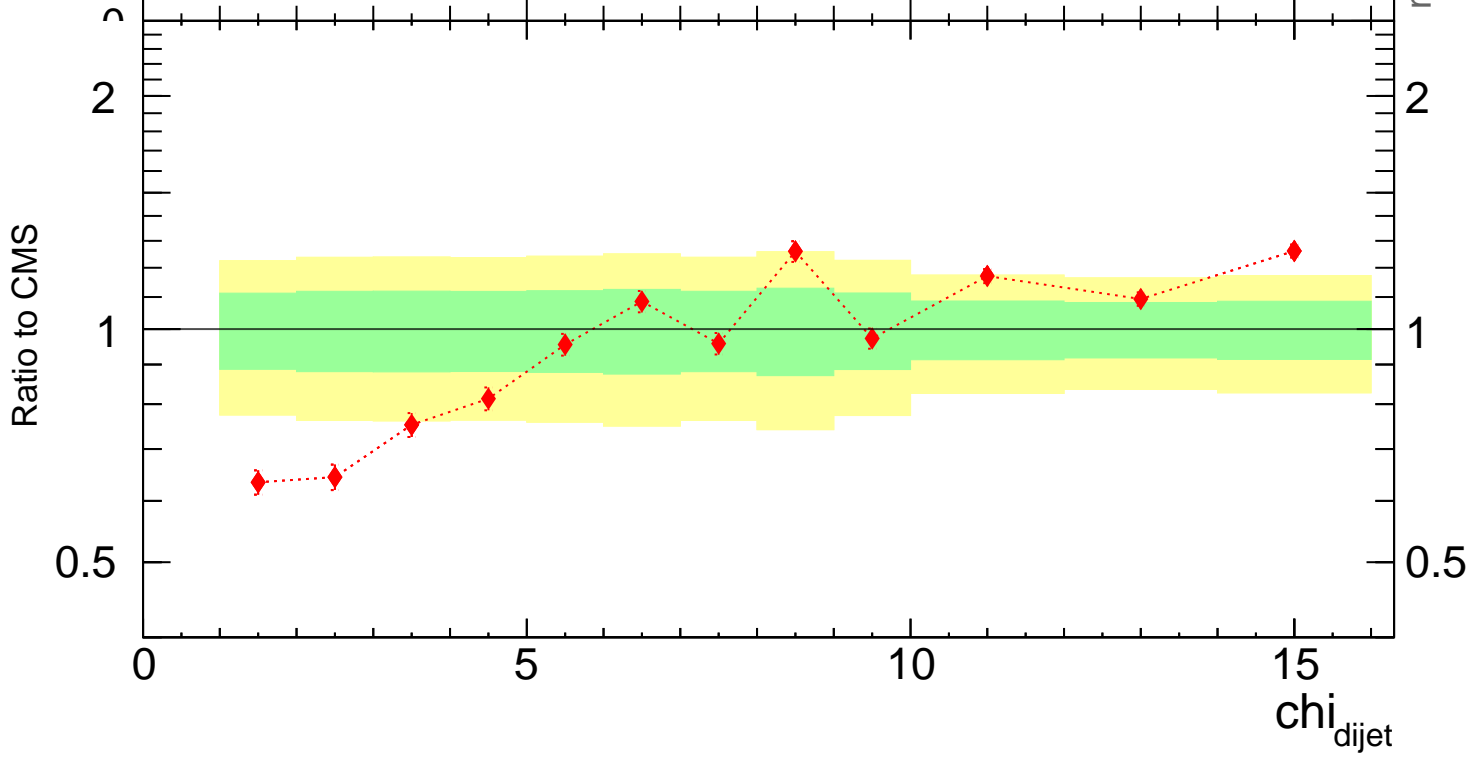

7000 GeV pp

Jets

$\chi$  (jets) ( $2400 < M_{ij} < 3000$ )

CMS\_2012\_I1090423

Rivet 3.1.10, 3.4M events  
mcplots.cern.ch [arXiv:1306.3436]