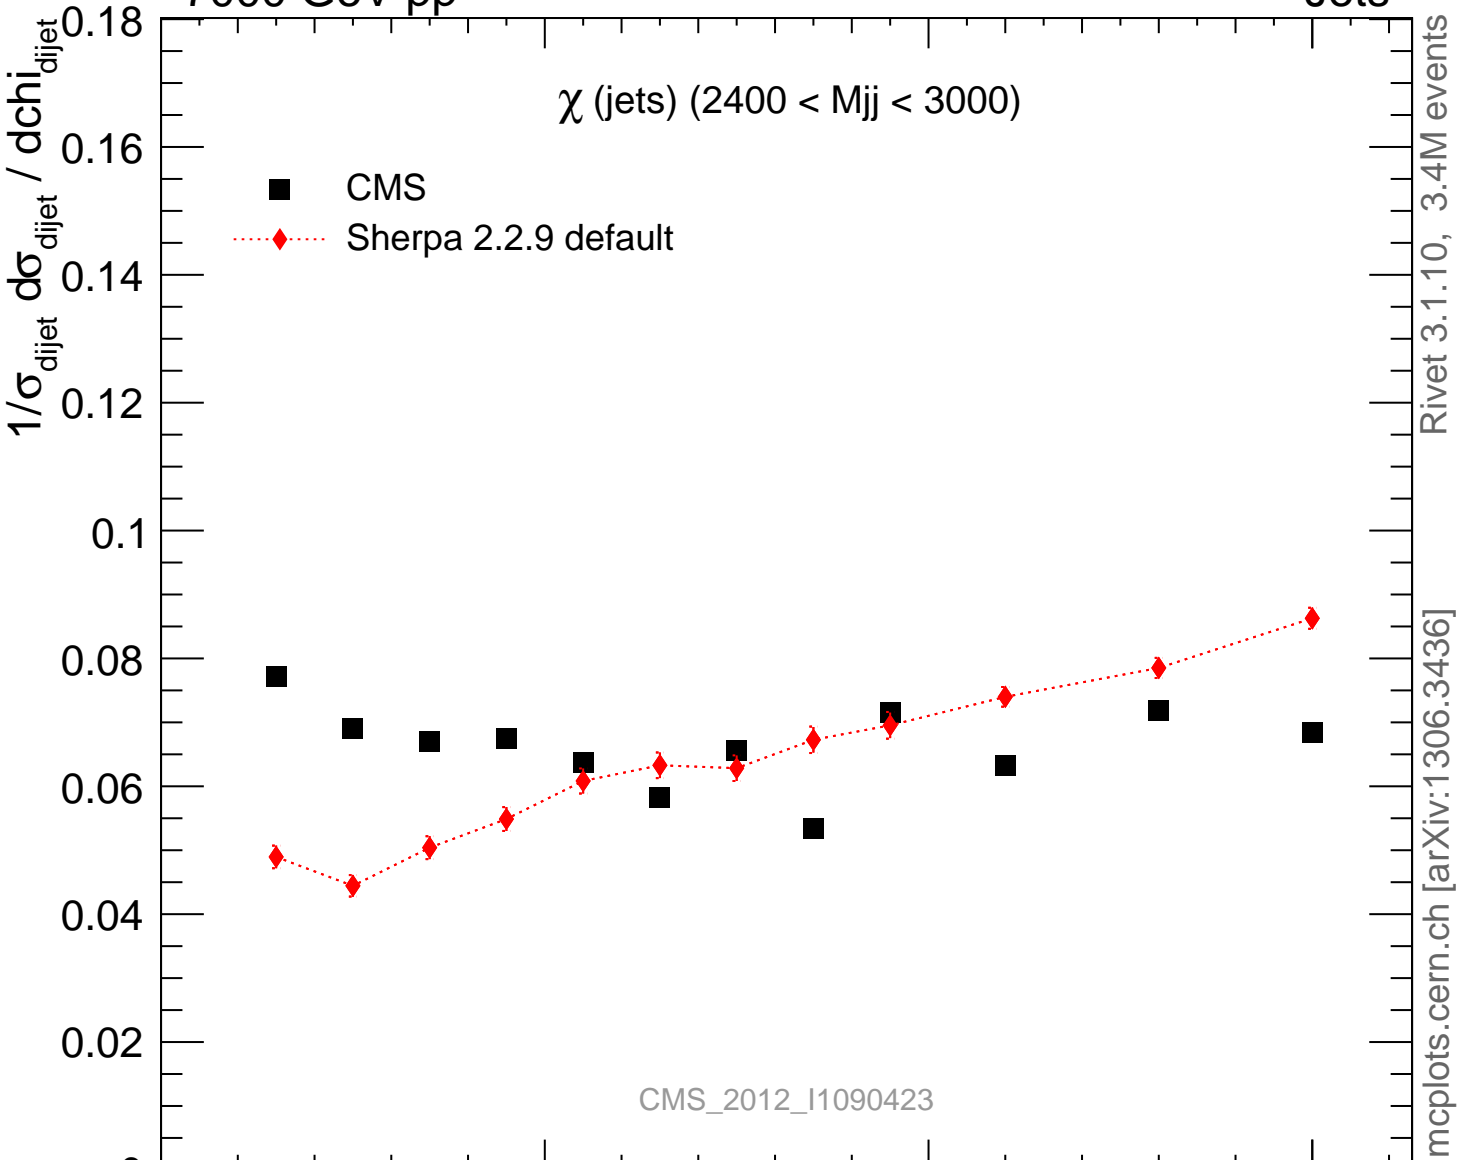

7000 GeV pp

Jets

$\chi$  (jets) ( $2400 < M_{ij} < 3000$ )

CMS\_2012\_I1090423

Rivet 3.1.10, 3.4M events  
mcplots.cern.ch [arXiv:1306.3436]