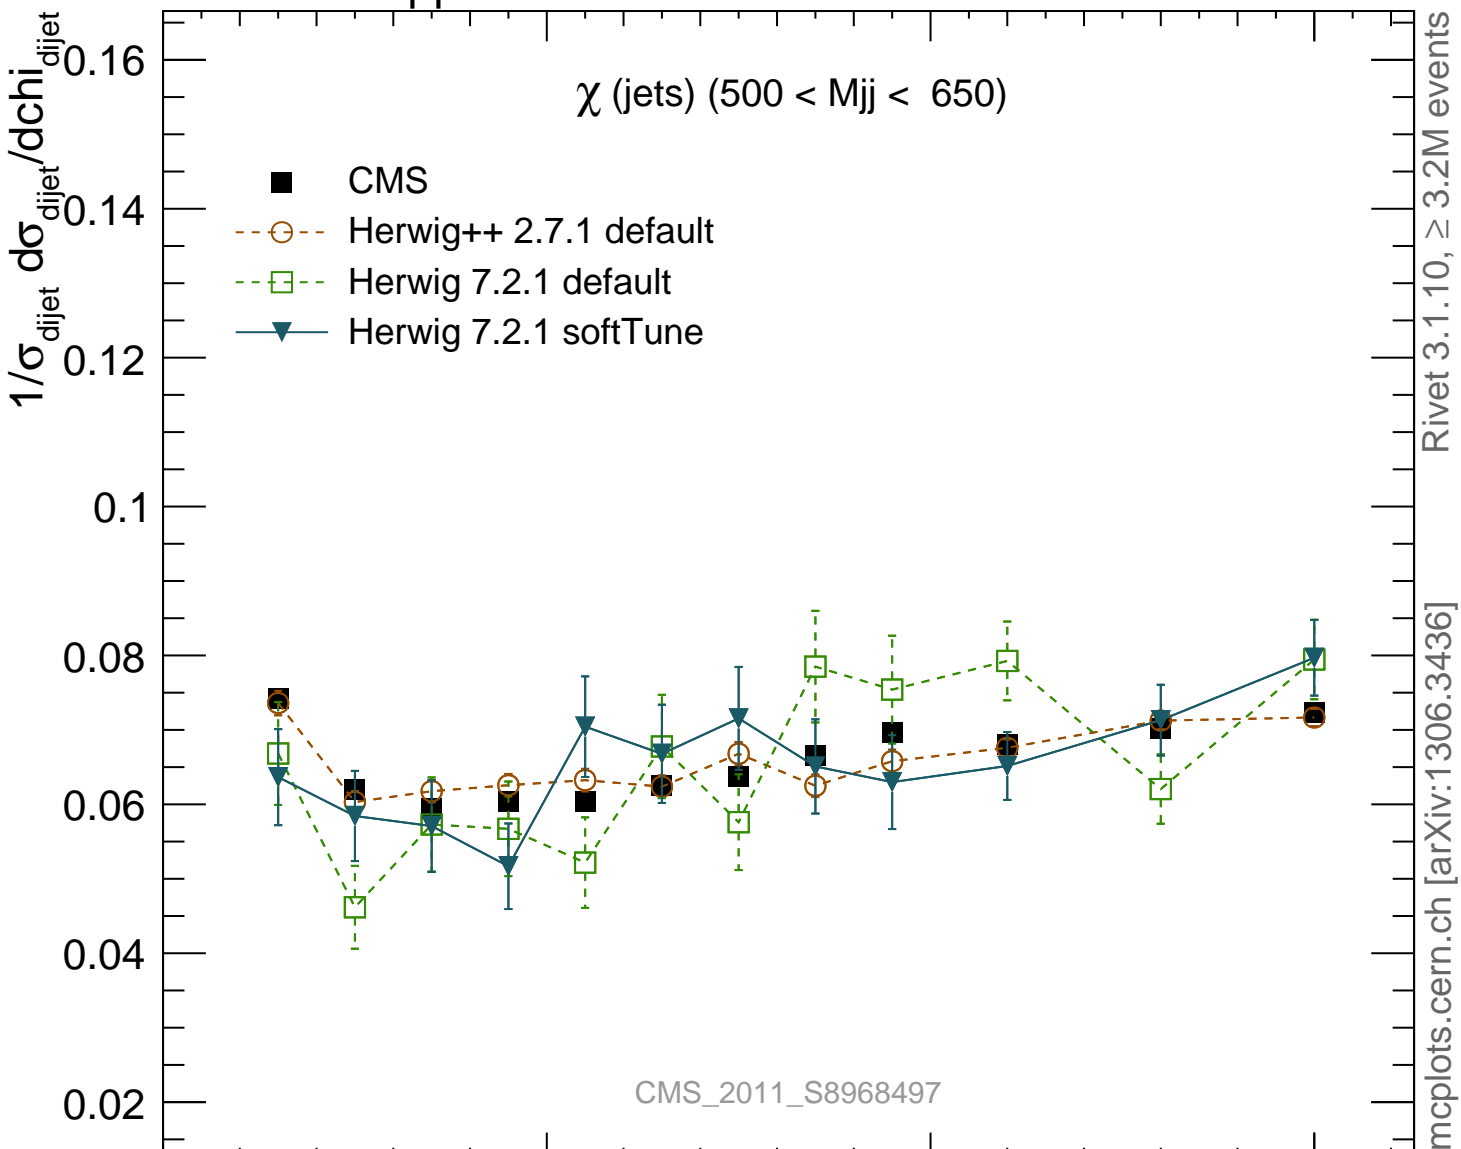

χ (jets) ($500 < M_{jj} < 650$)

- CMS
- Herwig++ 2.7.1 default
- Herwig 7.2.1 default
- ▼- Herwig 7.2.1 softTune

Rivet 3.1.10, $\geq 3.2\text{M}$ events

mcplots.cern.ch [arXiv:1306.3436]