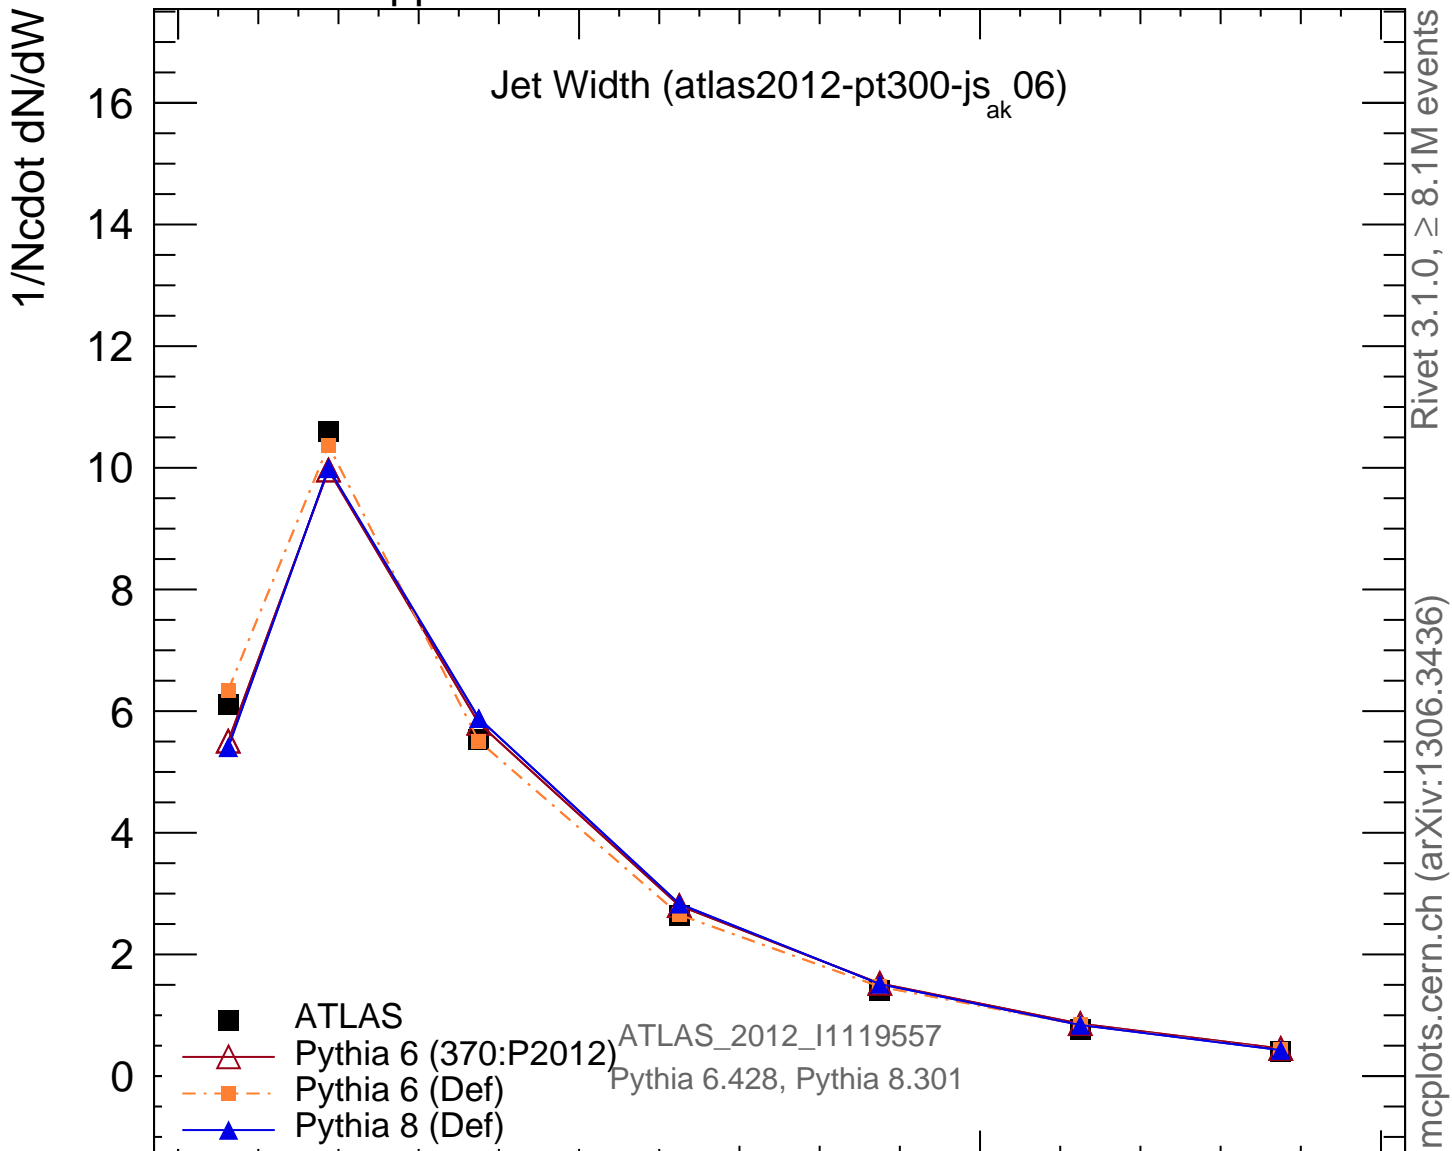

7000 GeV pp

Jets

Jet Width (atlas2012-pt300-js_{ak}06)

Rivet 3.1.0, $\geq 8.1M$ events
mcplots.cern.ch (arXiv:1306.3436)