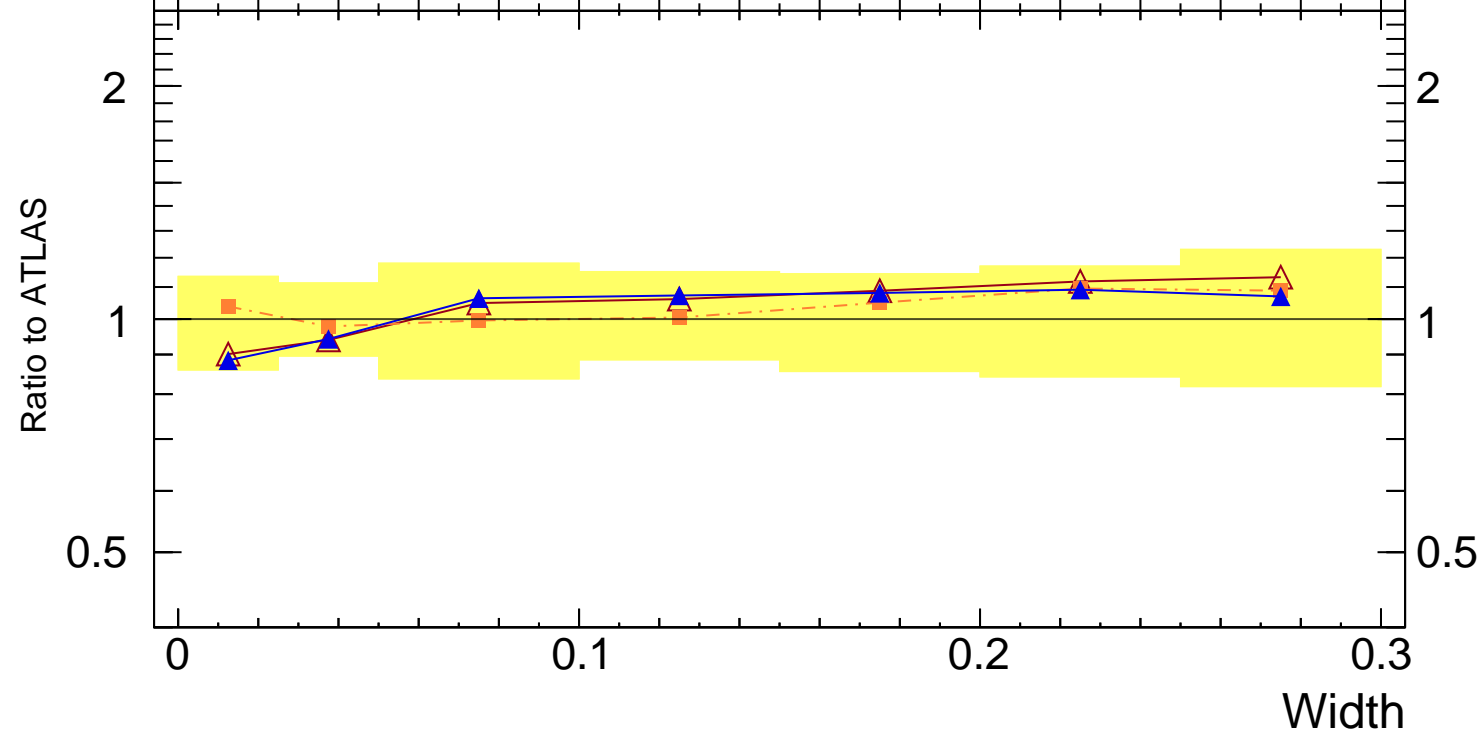

7000 GeV pp

Jets

Jet Width (atlas2012-pt300-js_{ak}06)

Rivet 3.1.0, $\geq 8.1M$ events
mcplots.cern.ch (arXiv:1306.3436)