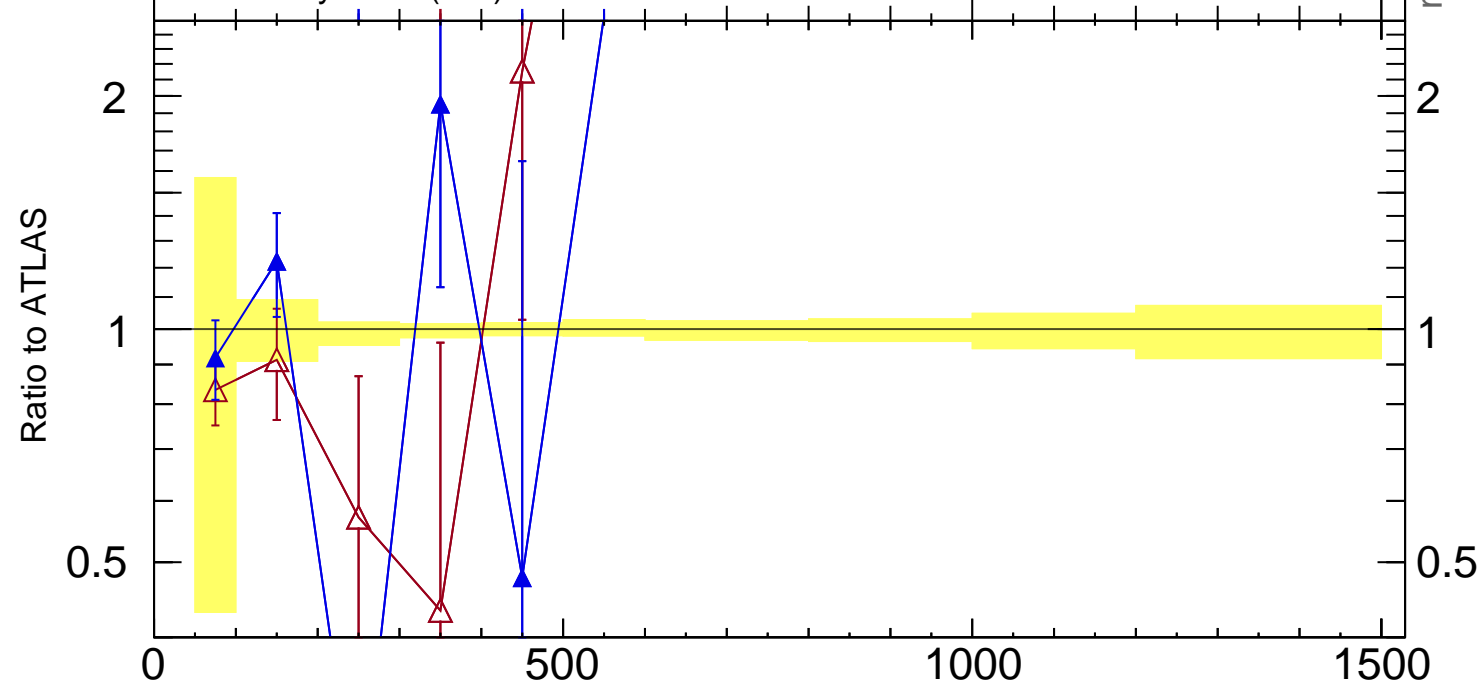

Jet Charge Mean ( $\kappa=0.3$ , forward,  $|\eta| < 2.1$ )

Rivet 3.1.0, ≥ 8M events

mcplots.cern.ch (arXiv:1306.3436)

ATLAS\_2015\_I1393758  
Pythia 6.428, Pythia 8.301