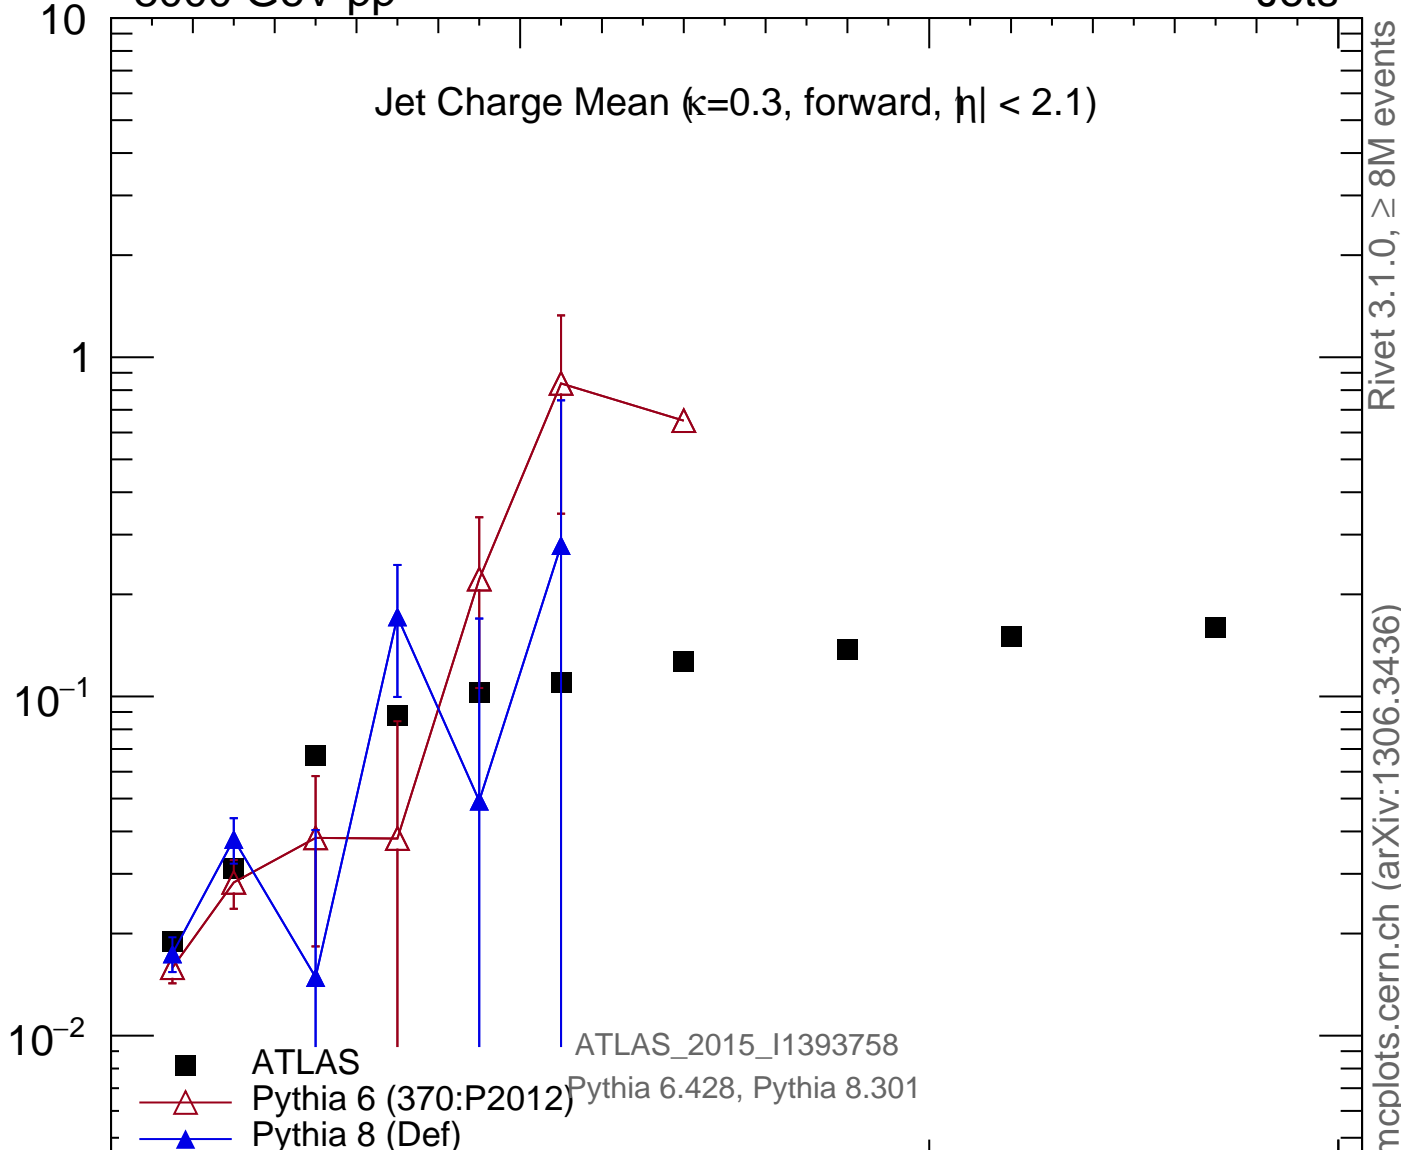

Jet Charge Mean ( $\kappa=0.3$ , forward,  $|\eta| < 2.1$ )

Rivet 3.1.0, ≥ 8M events

mcplots.cern.ch (arXiv:1306.3436)

ATLAS\_2015\_I1393758  
Pythia 6.428, Pythia 8.301