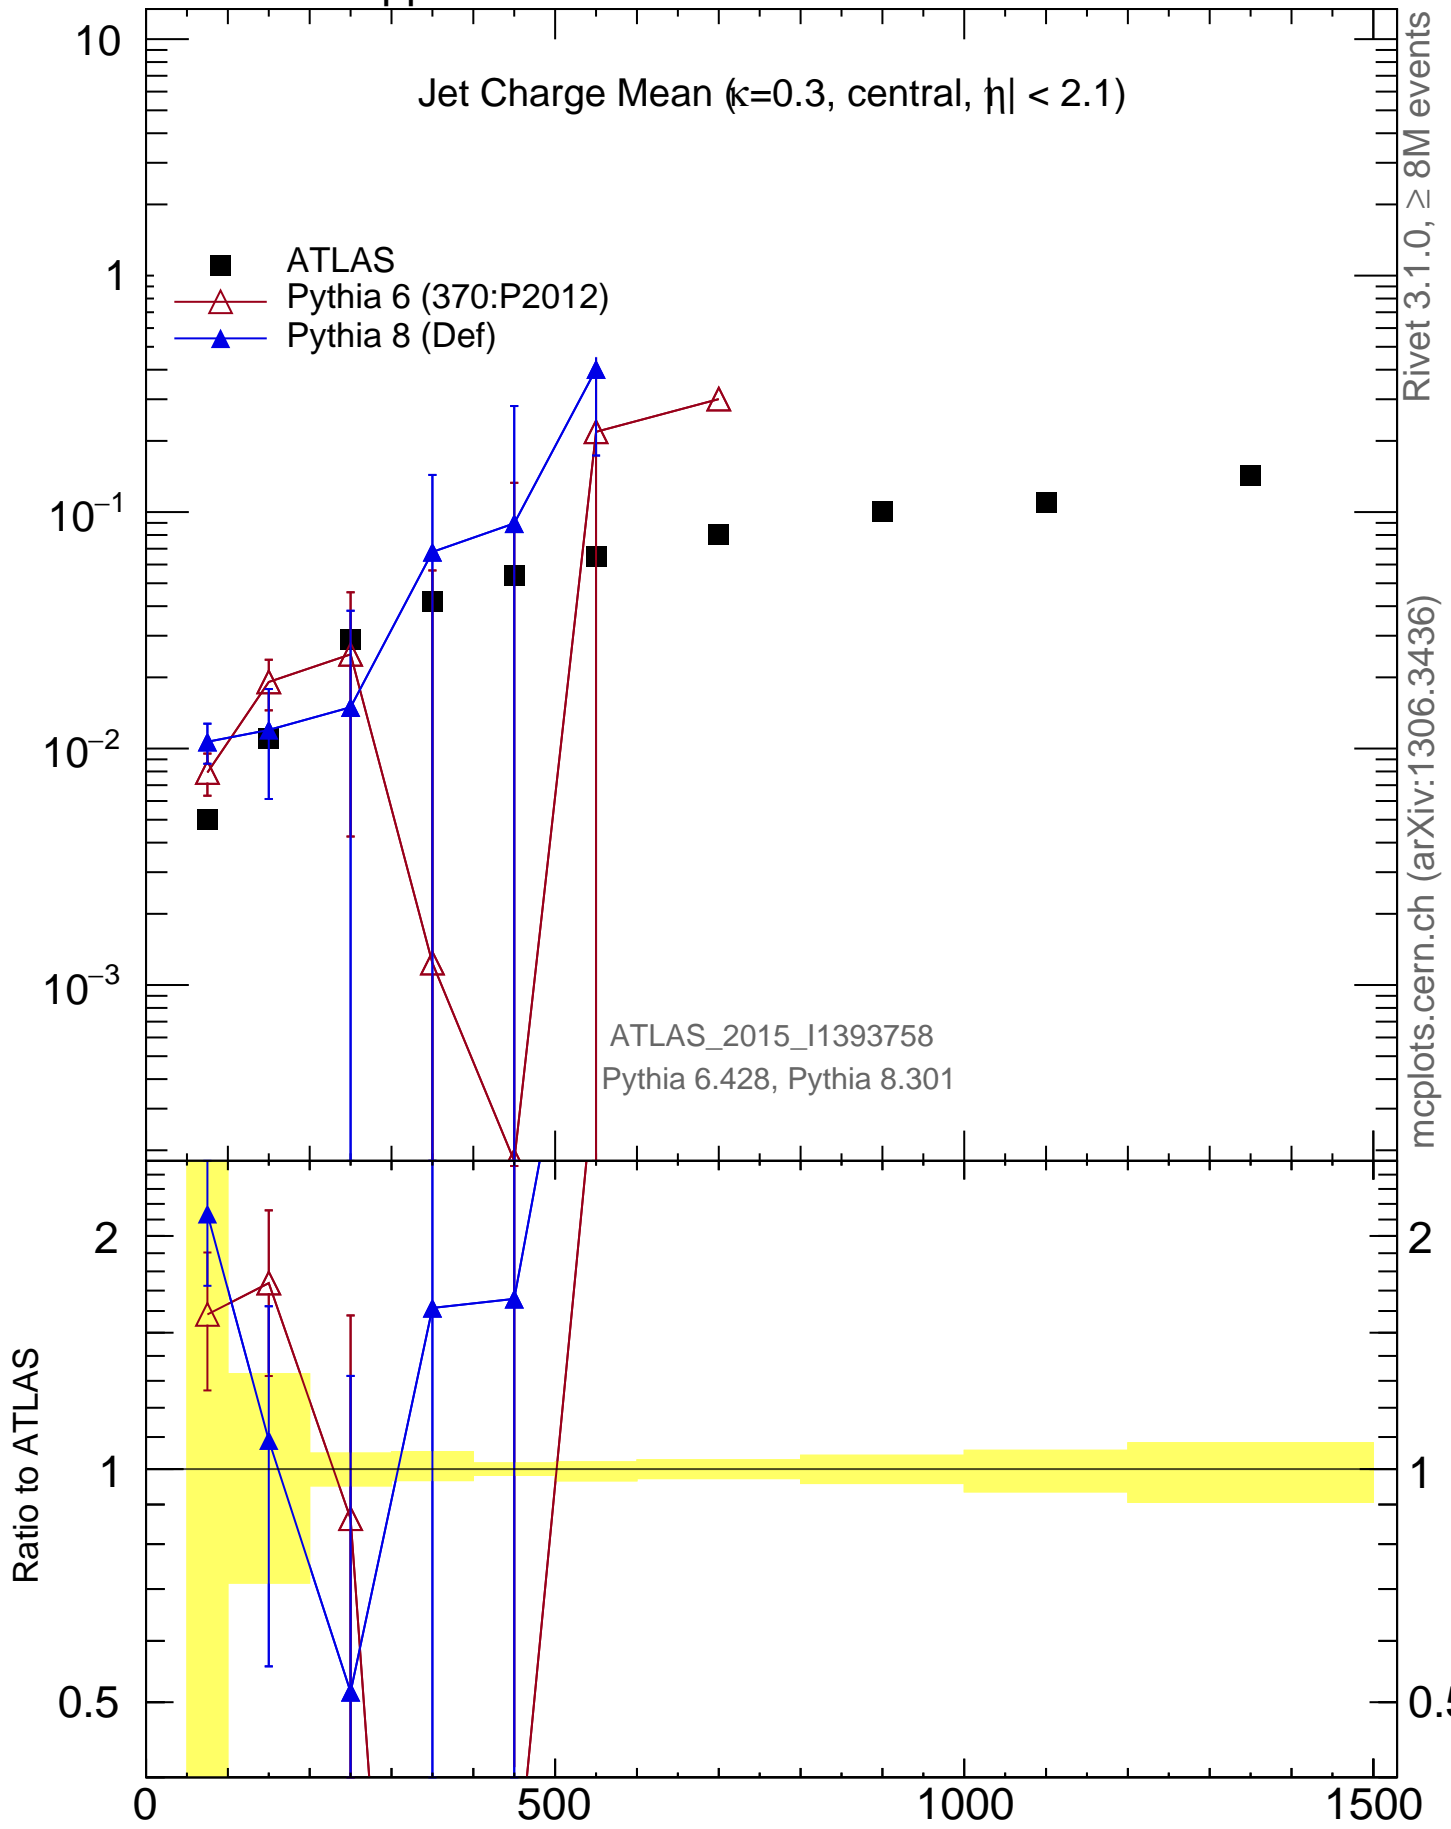

Jet Charge Mean ($\kappa=0.3$, central, $|\eta| < 2.1$)

- ATLAS
- △ Pythia 6 (370:P2012)
- ▲ Pythia 8 (Def)

ATLAS_2015_I1393758
Pythia 6.428, Pythia 8.301

Rivet 3.1.0, $\geq 8M$ events
mcplots.cern.ch (arXiv:1306.3436)