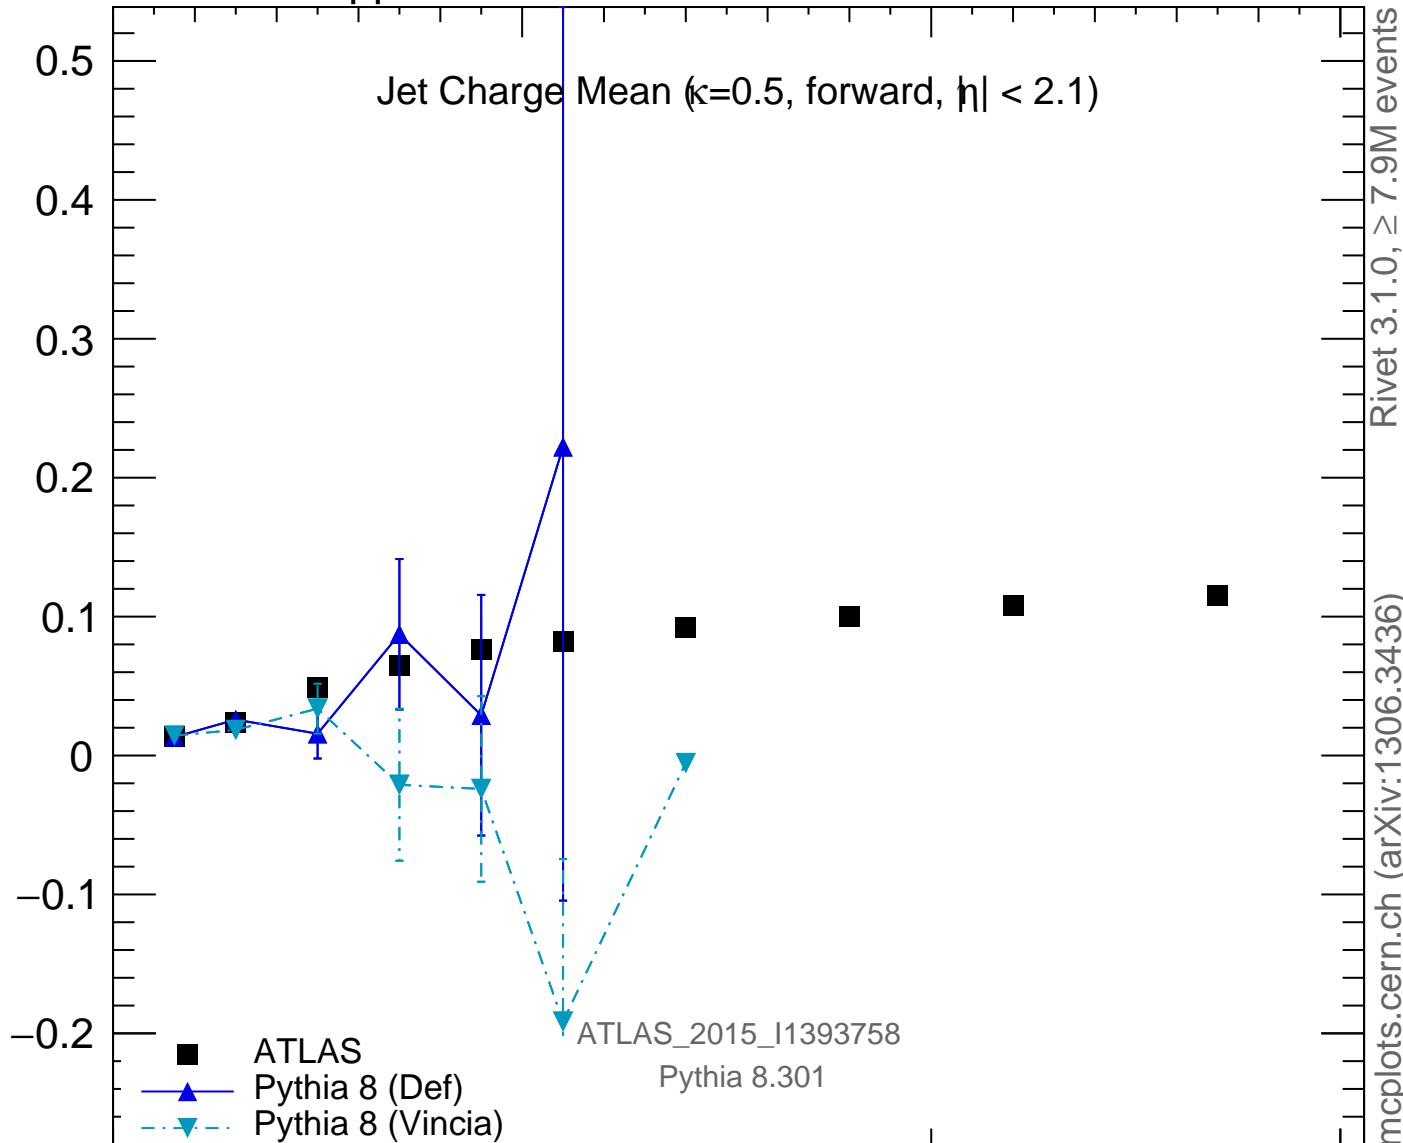

Jet Charge Mean ($\kappa=0.5$, forward, $|\eta| < 2.1$)

Rivet 3.1.0, ≥ 7.9 M events
mcplots.cern.ch (arXiv:1306.3436)