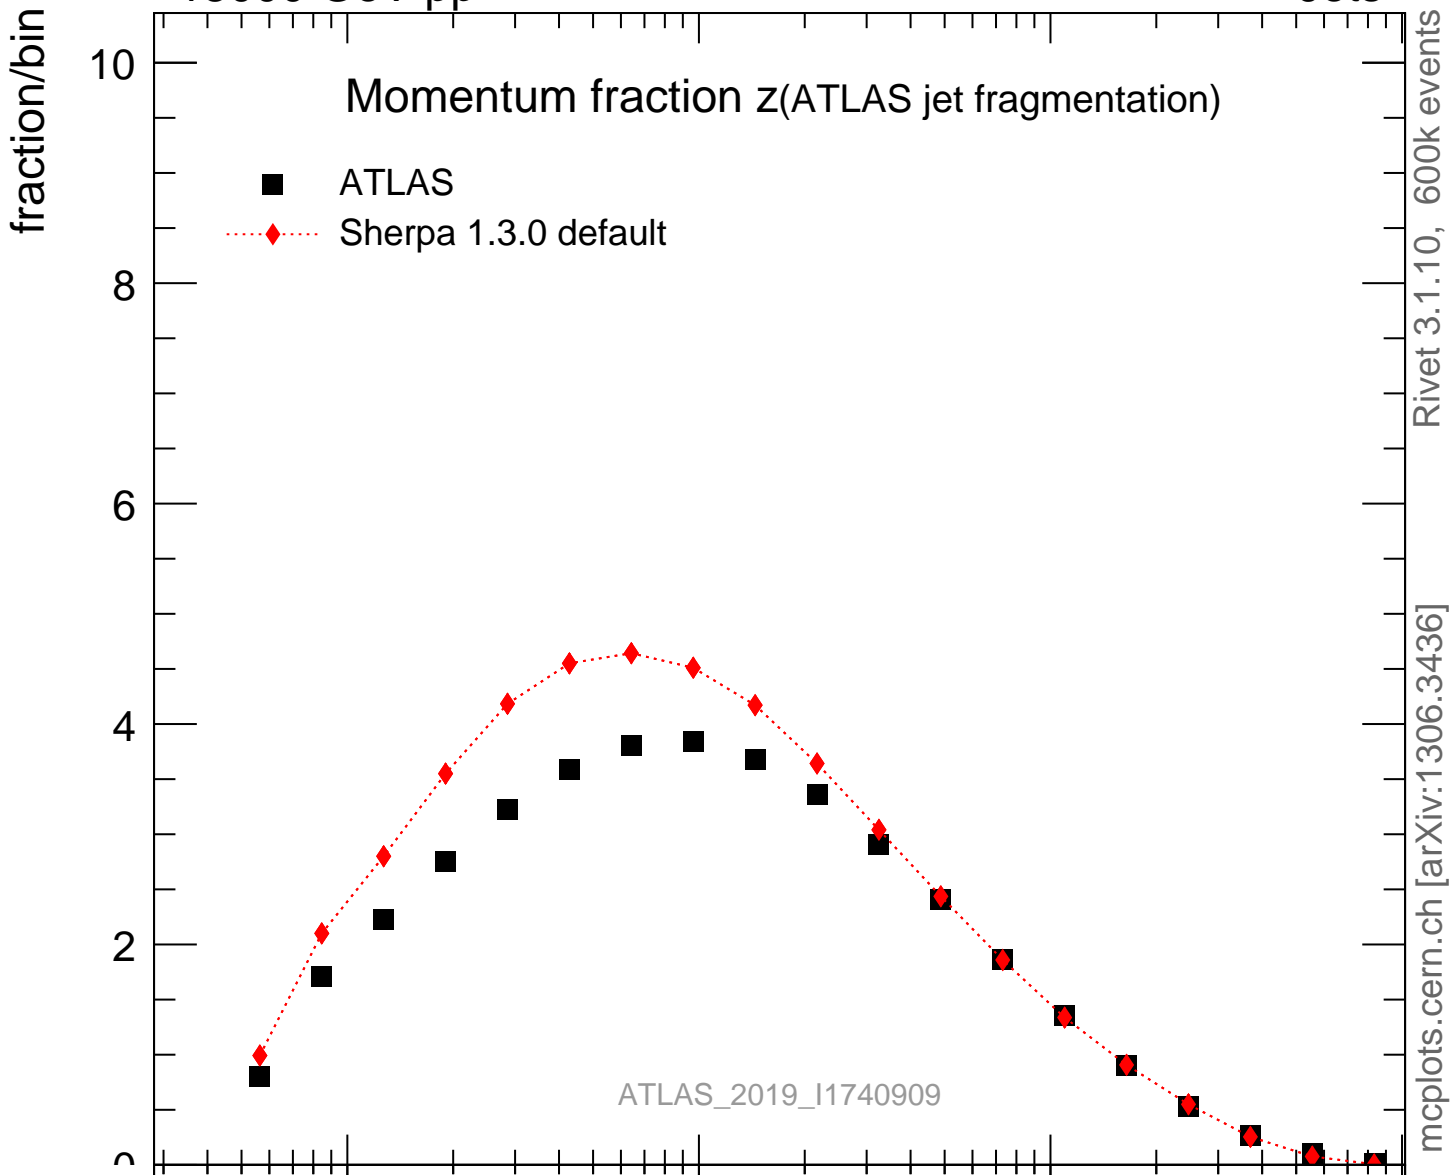

13000 GeV pp

Jets

Rivet 3.1.10, 600k events
mcplots.cern.ch [arXiv:1306.3436]