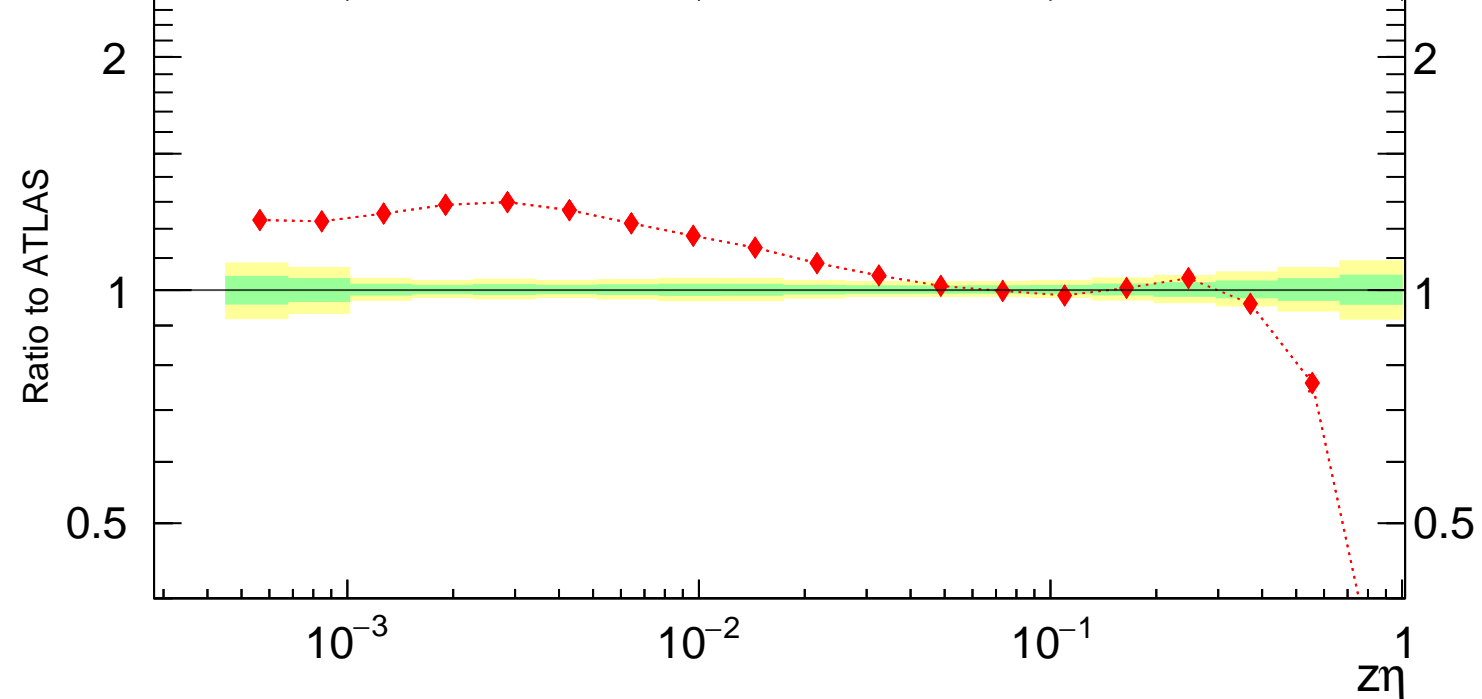

13000 GeV pp

Jets

Rivet 3.1.10, 600k events
mcplots.cern.ch [arXiv:1306.3436]