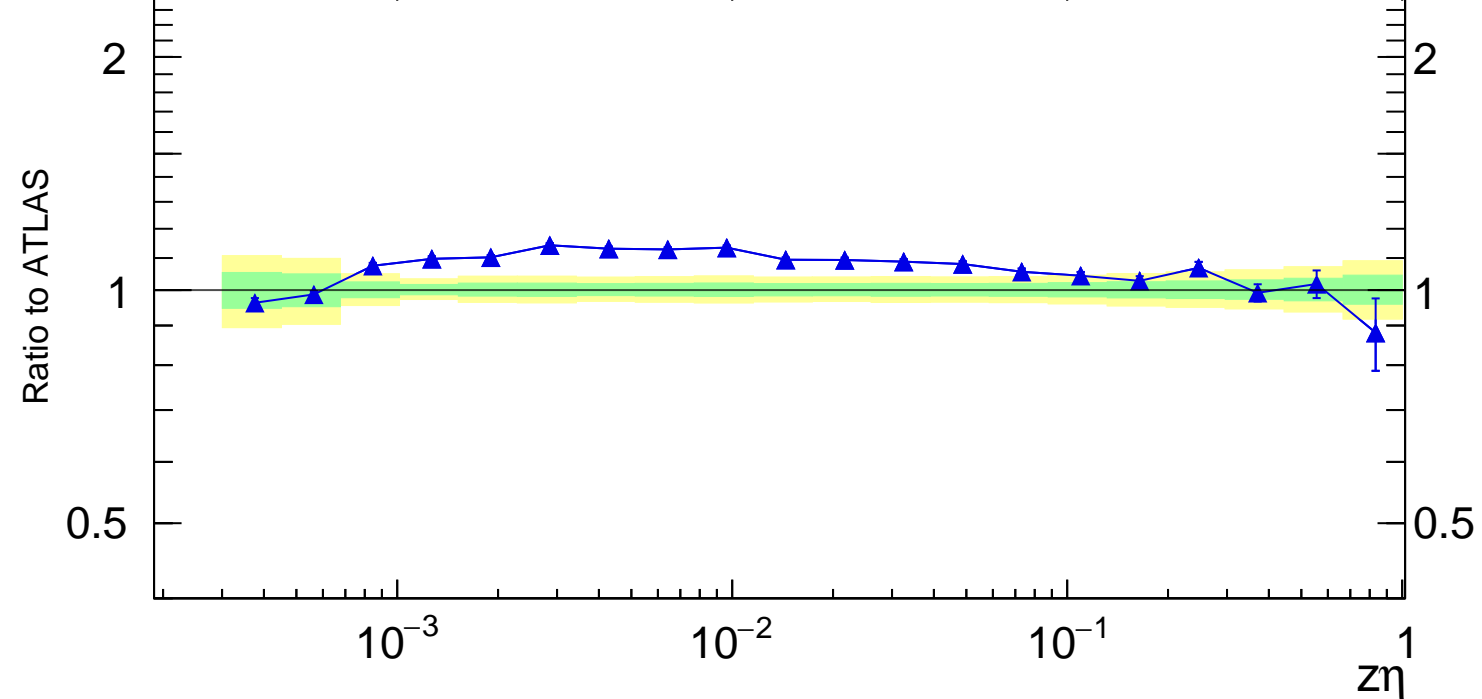

13000 GeV pp

Jets

Rivet 3.1.10, 600k events
mcplots.cern.ch [arXiv:1306.3436]