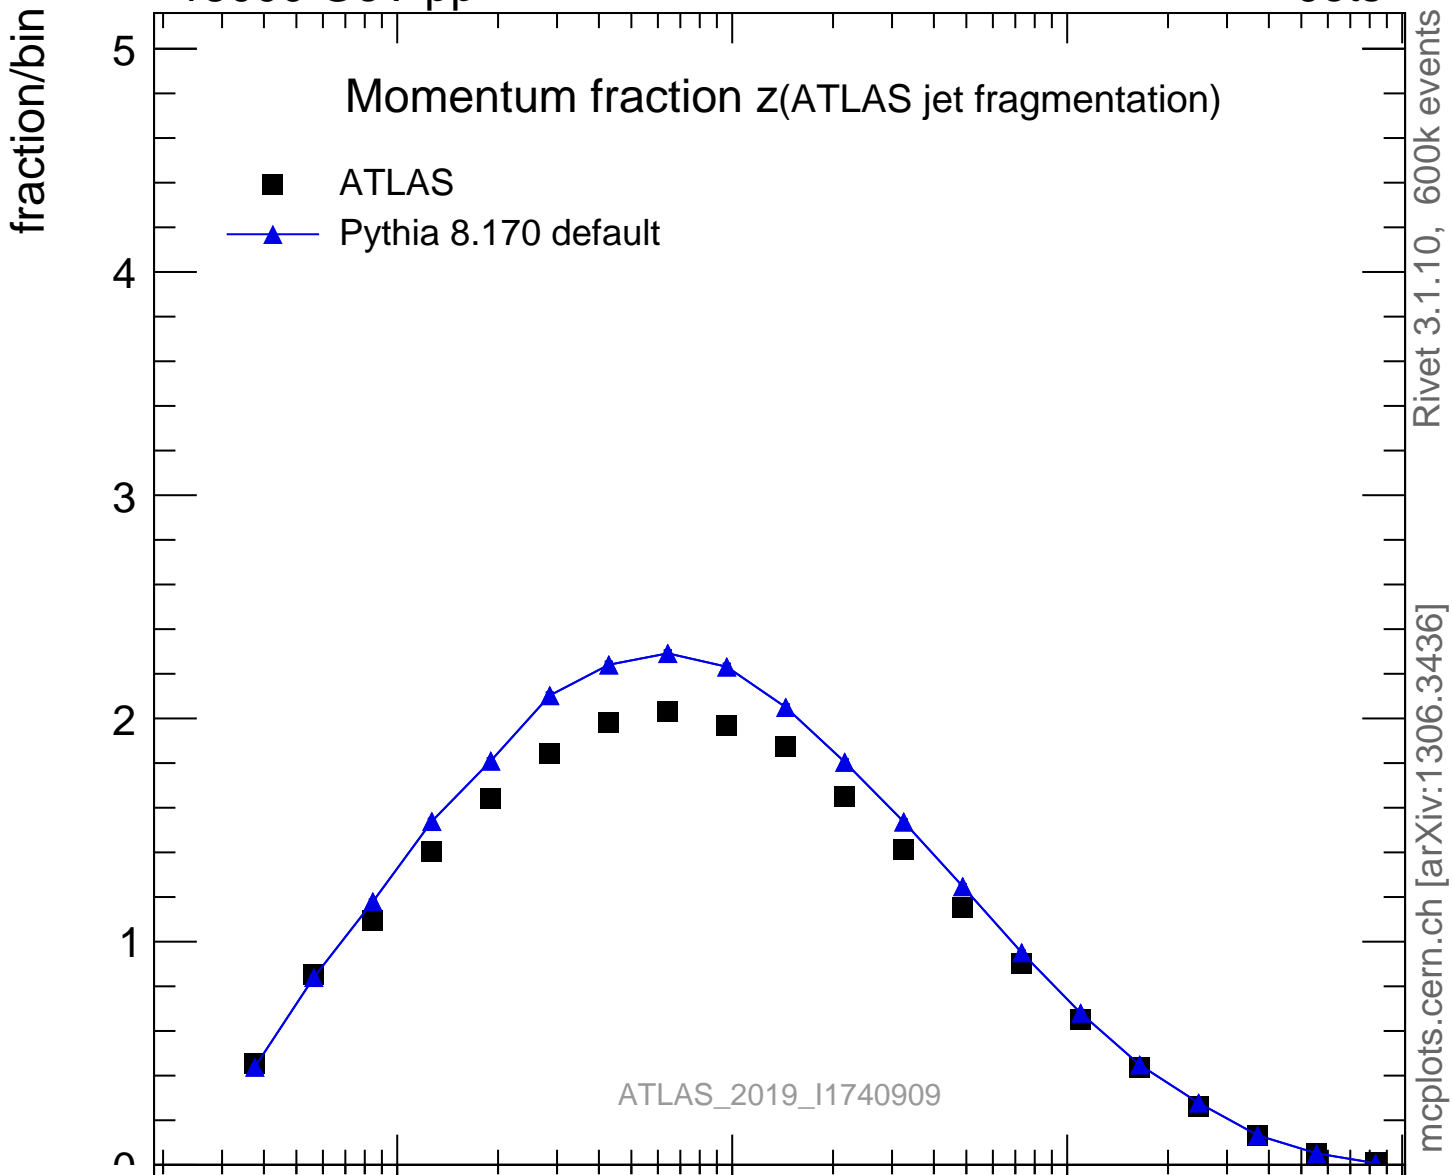

13000 GeV pp

Jets

Rivet 3.1.10, 600k events
mcplots.cern.ch [arXiv:1306.3436]