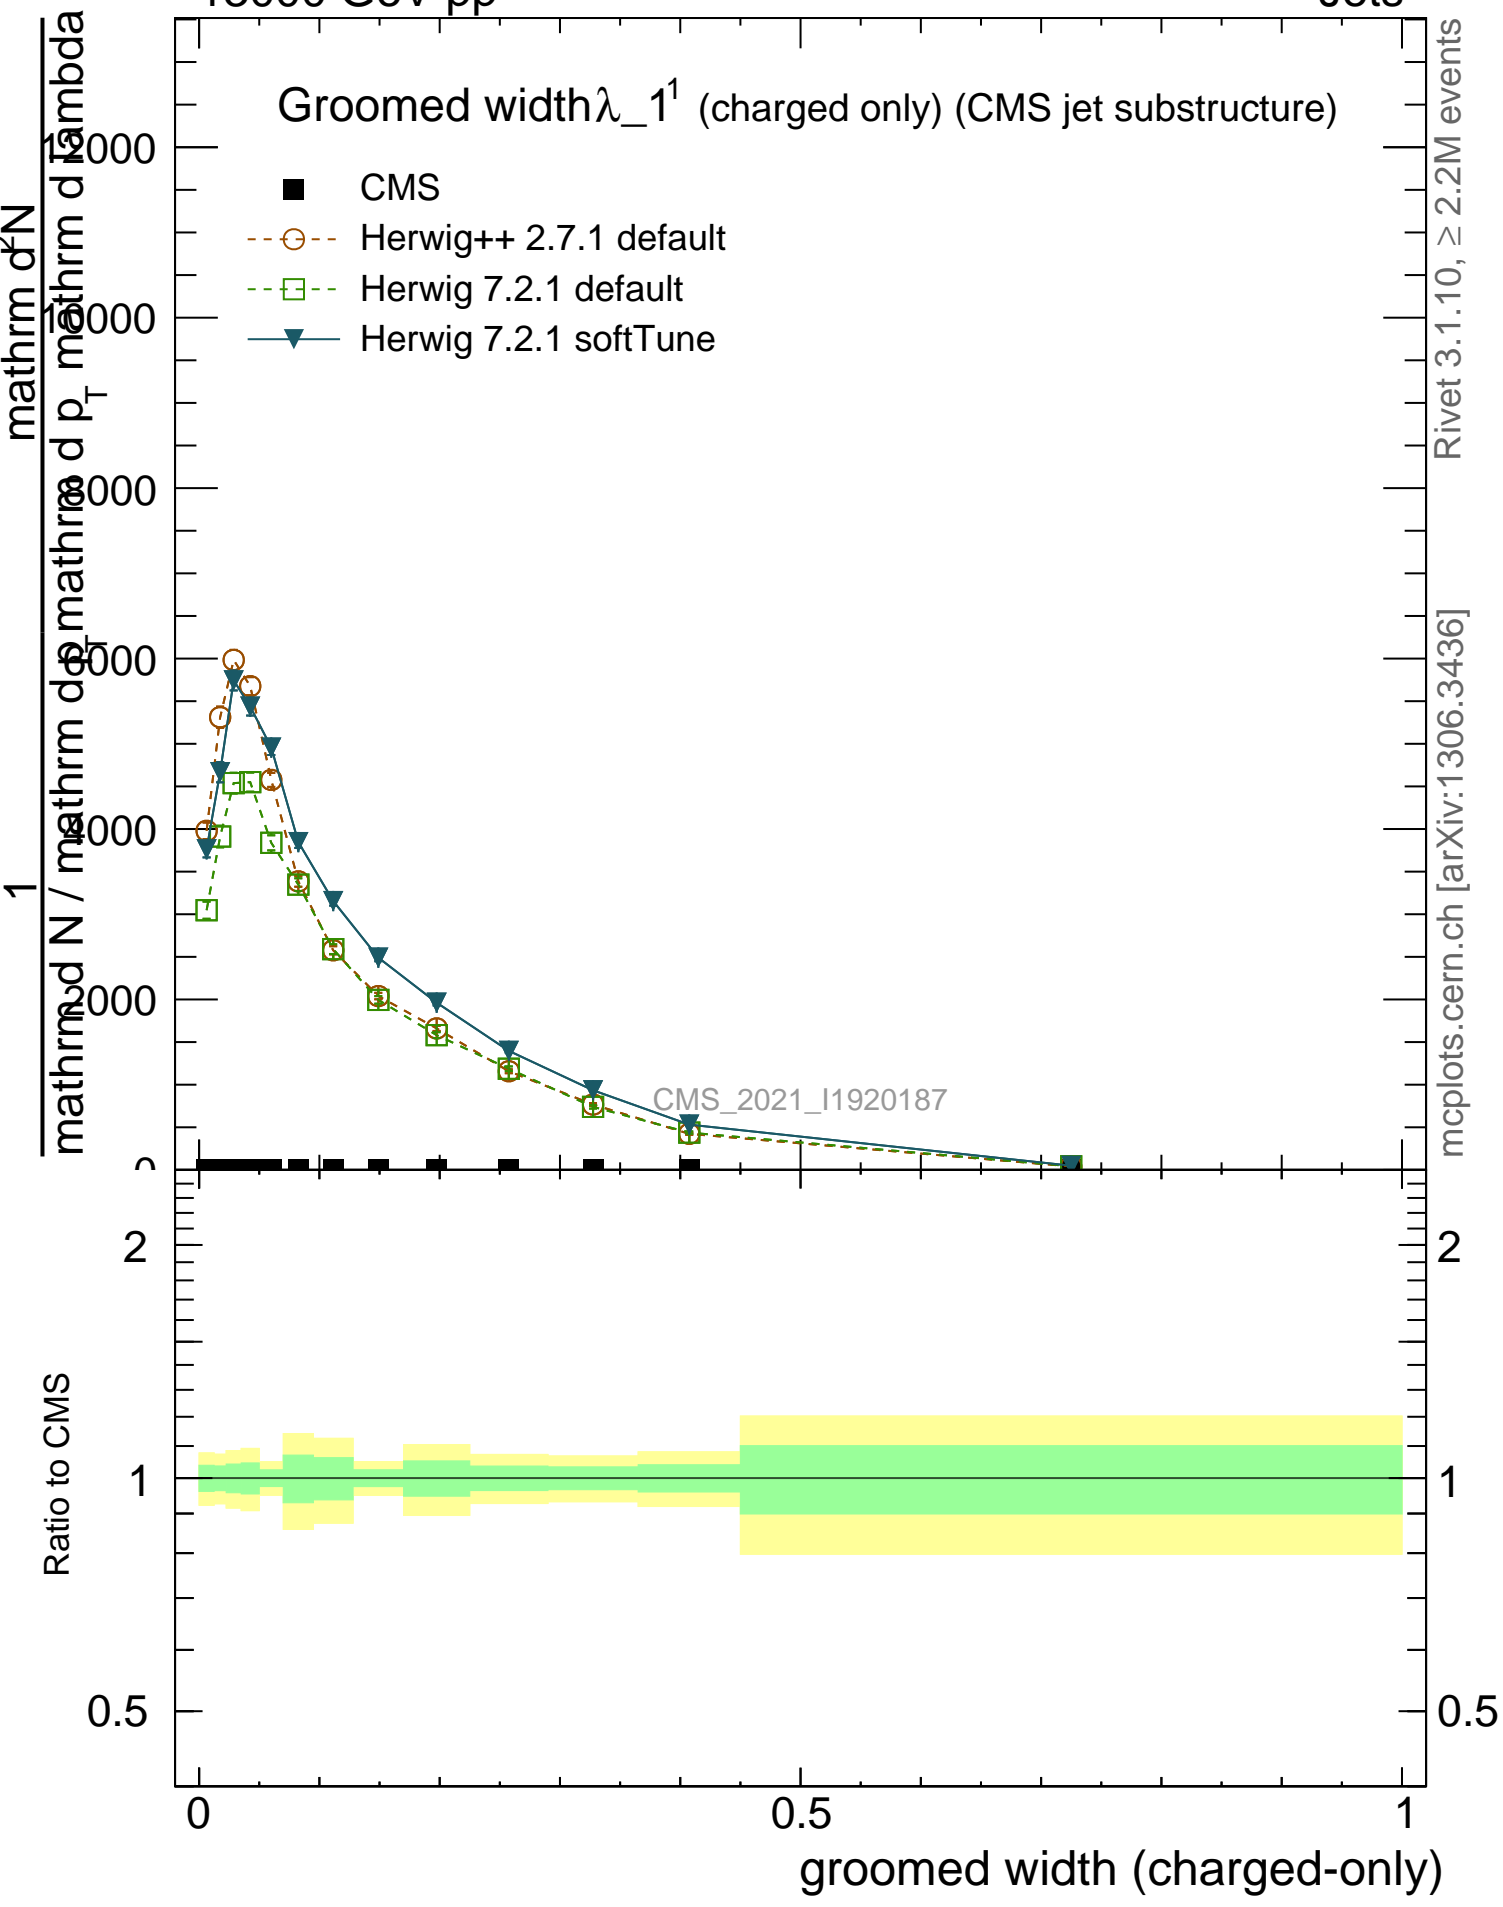

Groomed width λ_{-1}^1 (charged only) (CMS jet substructure)

- CMS
- Herwig++ 2.7.1 default
- Herwig 7.2.1 default
- ▼- Herwig 7.2.1 softTune

mcplots.cern.ch [arXiv:1306.3436]

Rivet 3.1.10, ≥ 2.2 M events