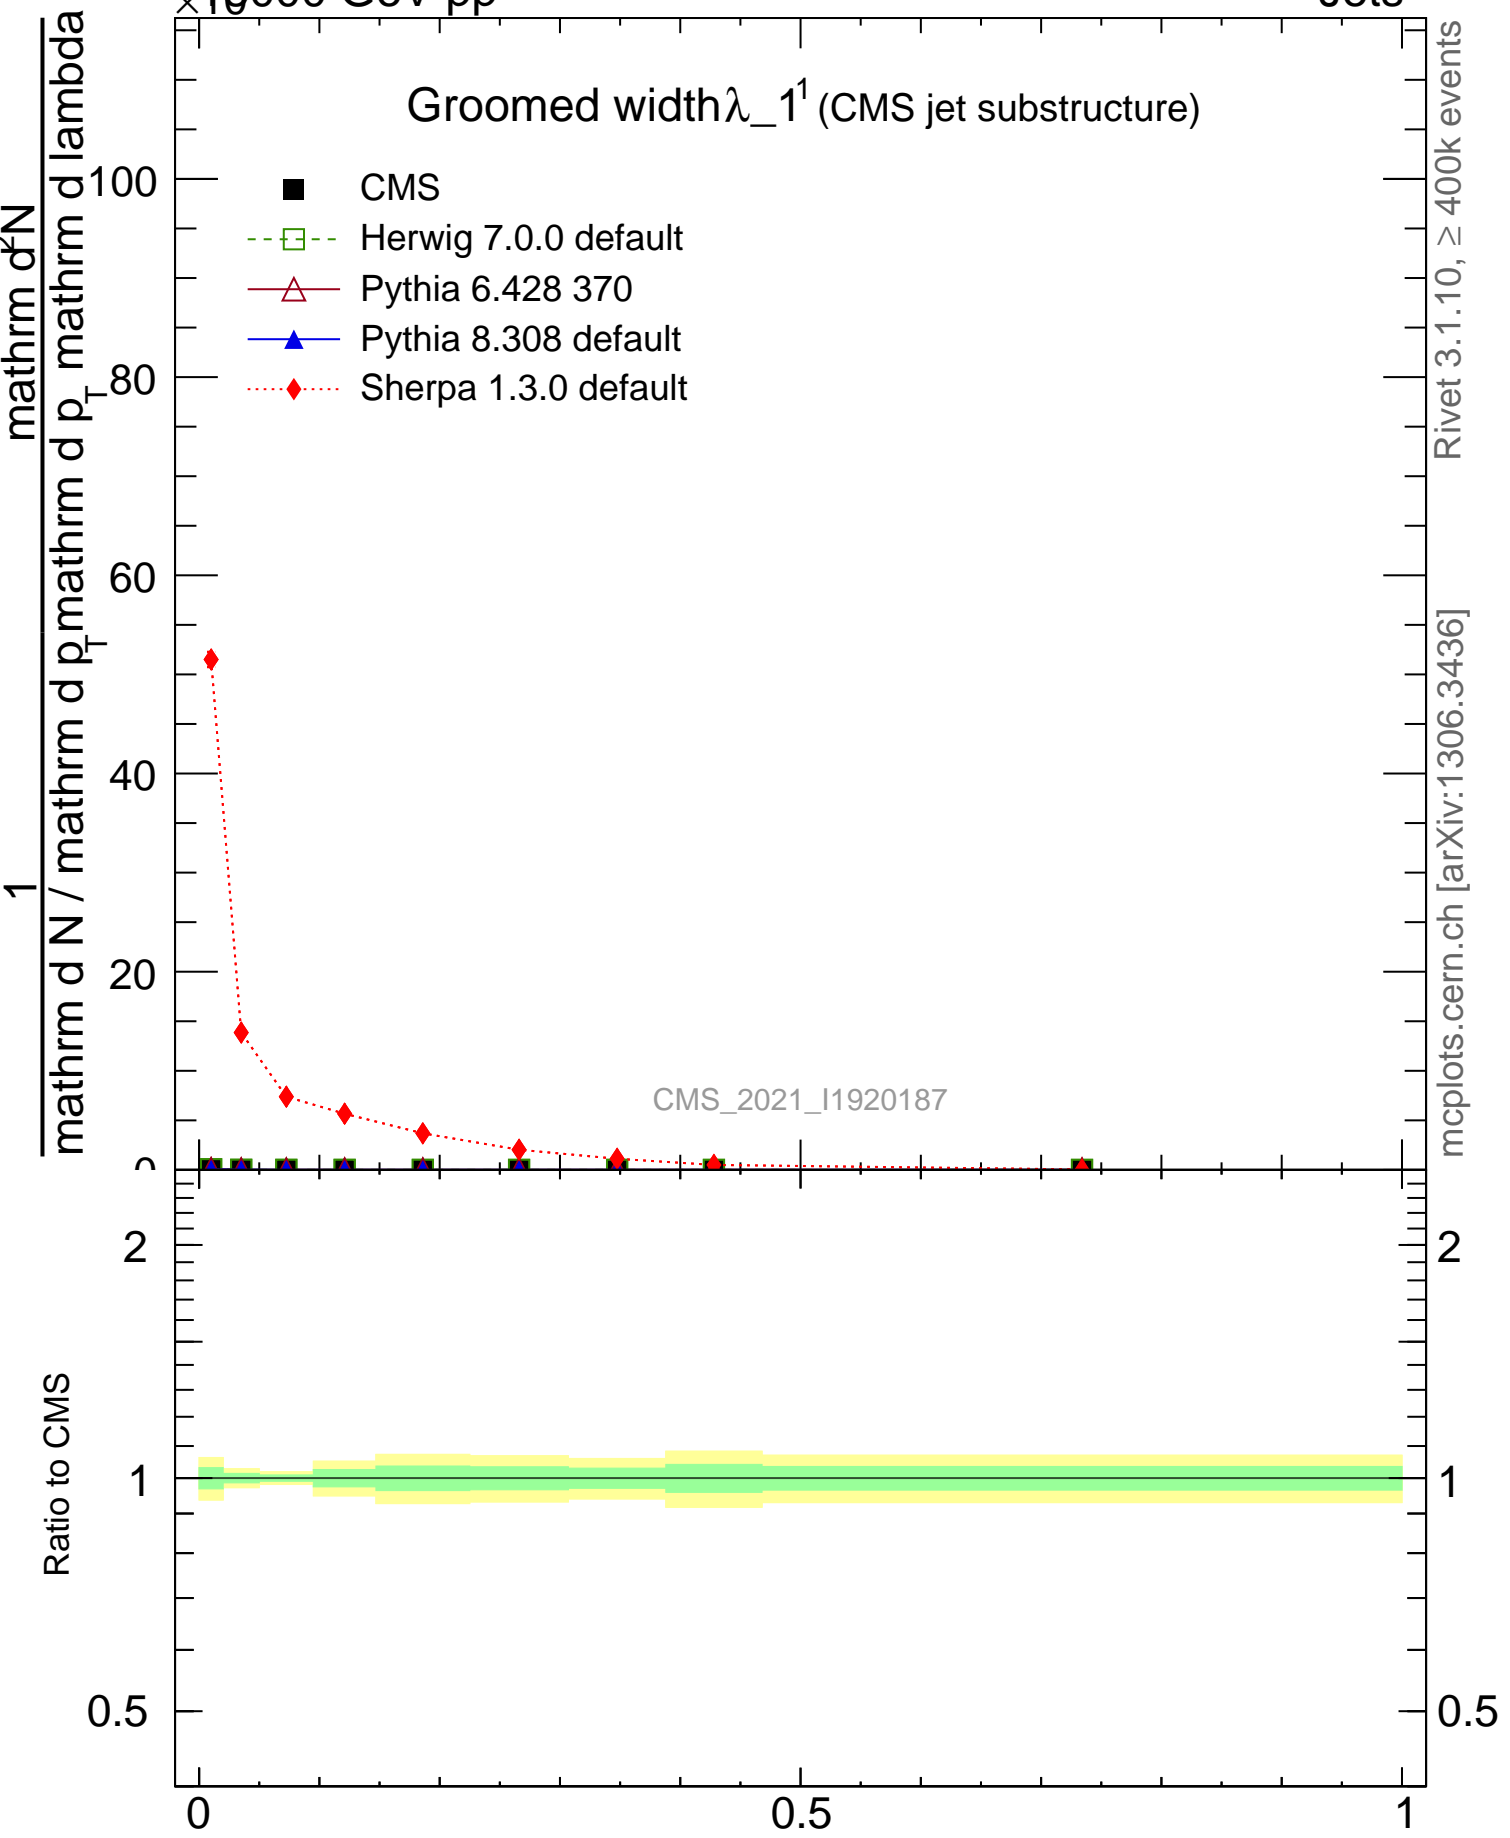

### Groomed width $\lambda_{-1}^1$ (CMS jet substructure)

- CMS
- Herwig 7.0.0 default
- △ Pythia 6.428 370
- ▲ Pythia 8.308 default
- ◆ Sherpa 1.3.0 default

CMS\_2021\_I1920187

mcplots.cern.ch [arXiv:1306.3436]

Rivet 3.1.10,  $\geq 400k$  events