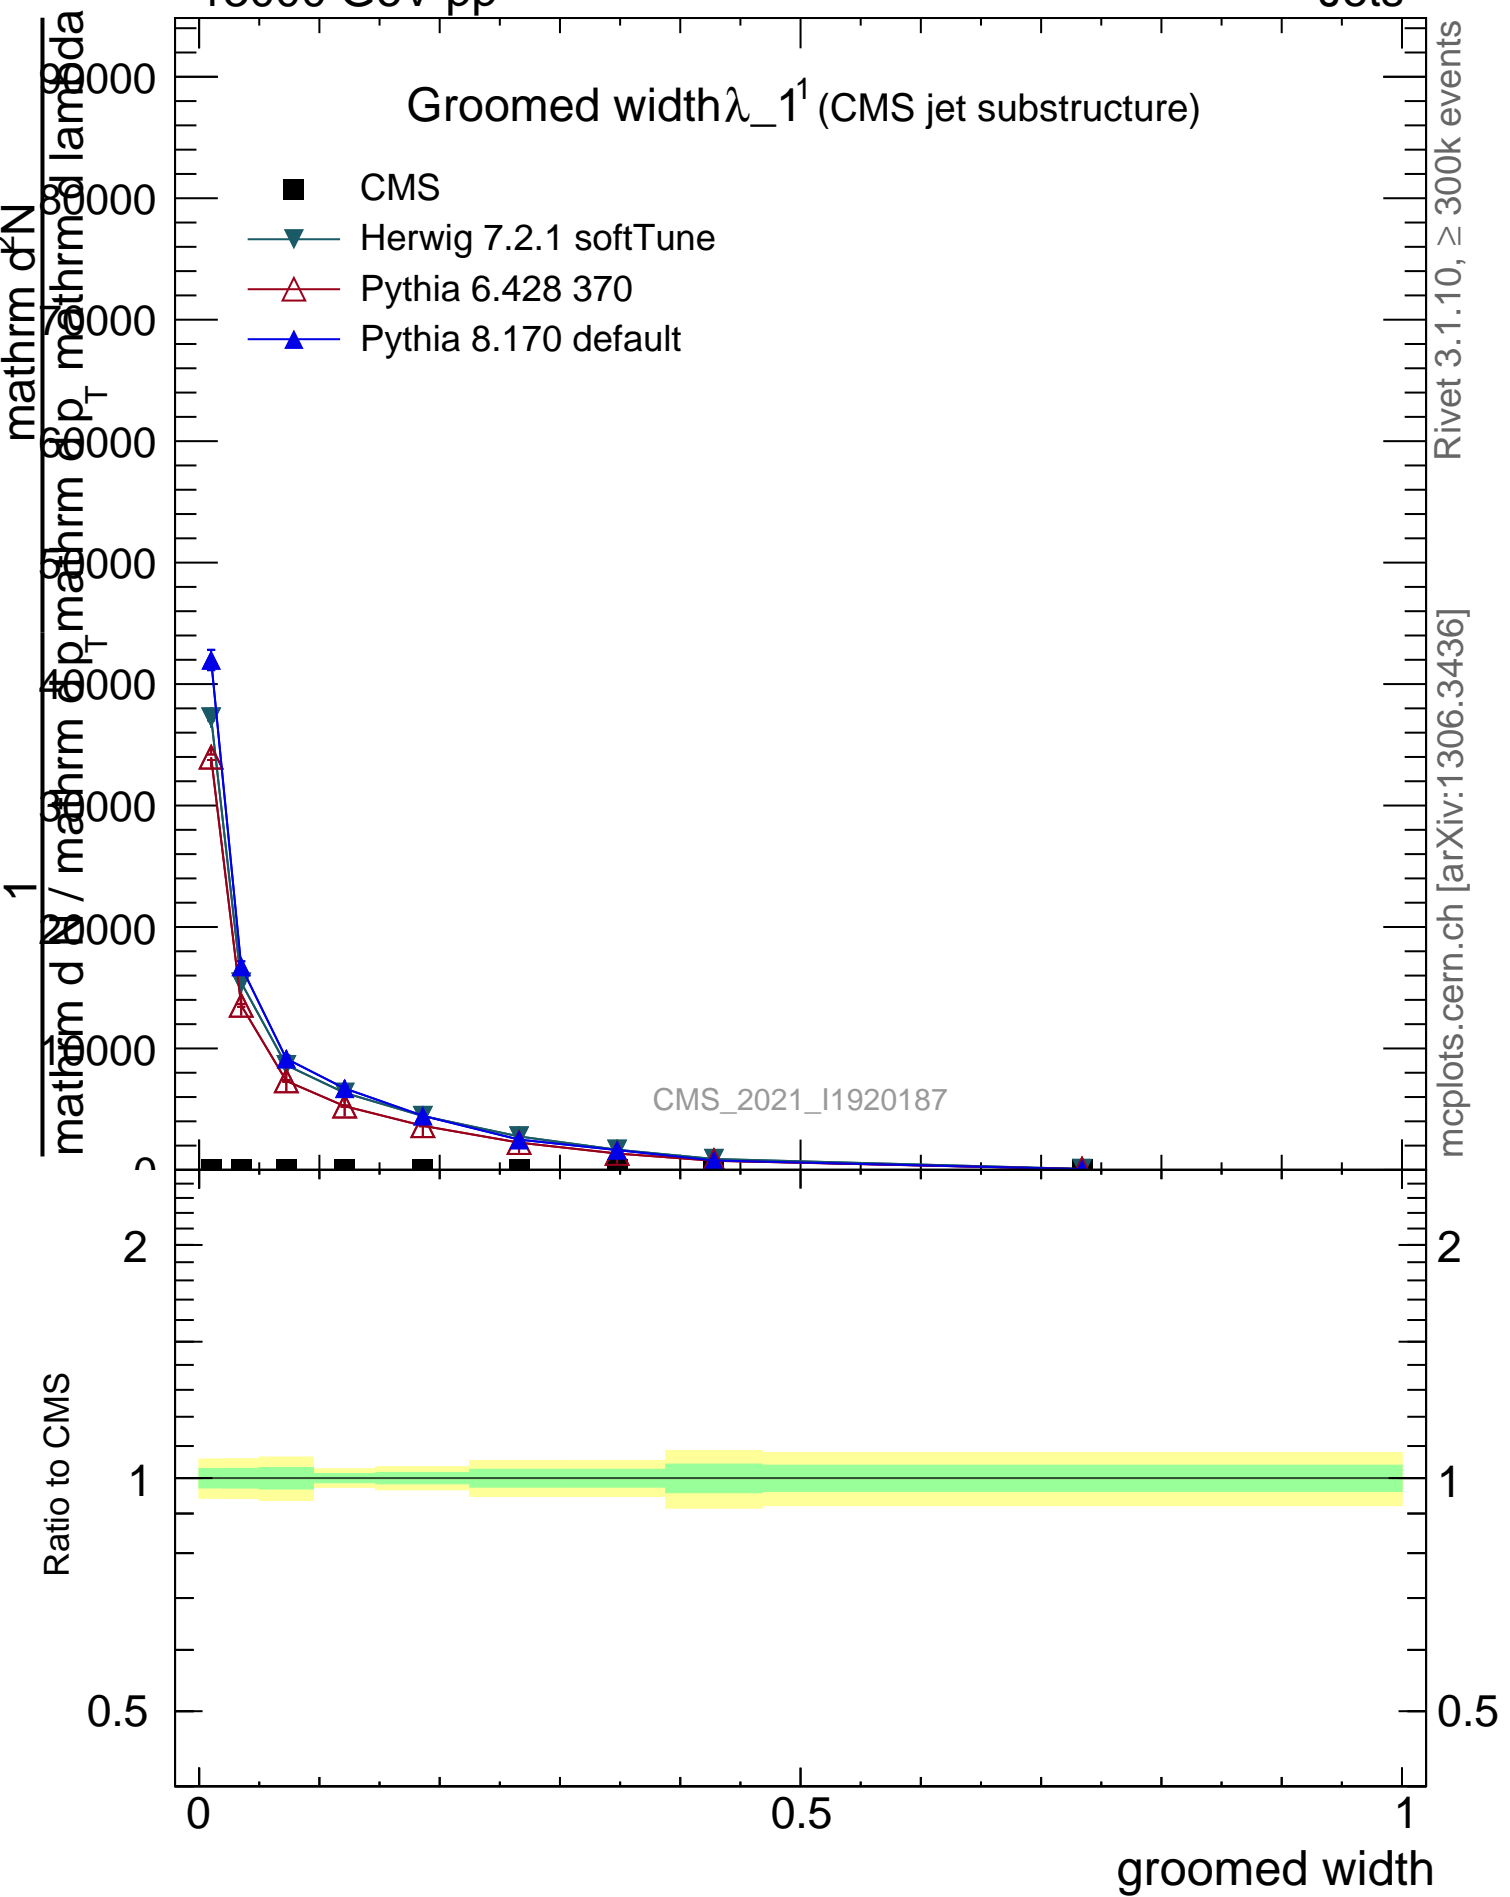

Groomed width λ_{-1}^1 (CMS jet substructure)

- CMS
- ▼ Herwig 7.2.1 softTune
- △ Pythia 6.428 370
- ▲ Pythia 8.170 default

Rivet 3.1.10, ≥ 300k events
mcplots.cern.ch [arXiv:1306.3436]