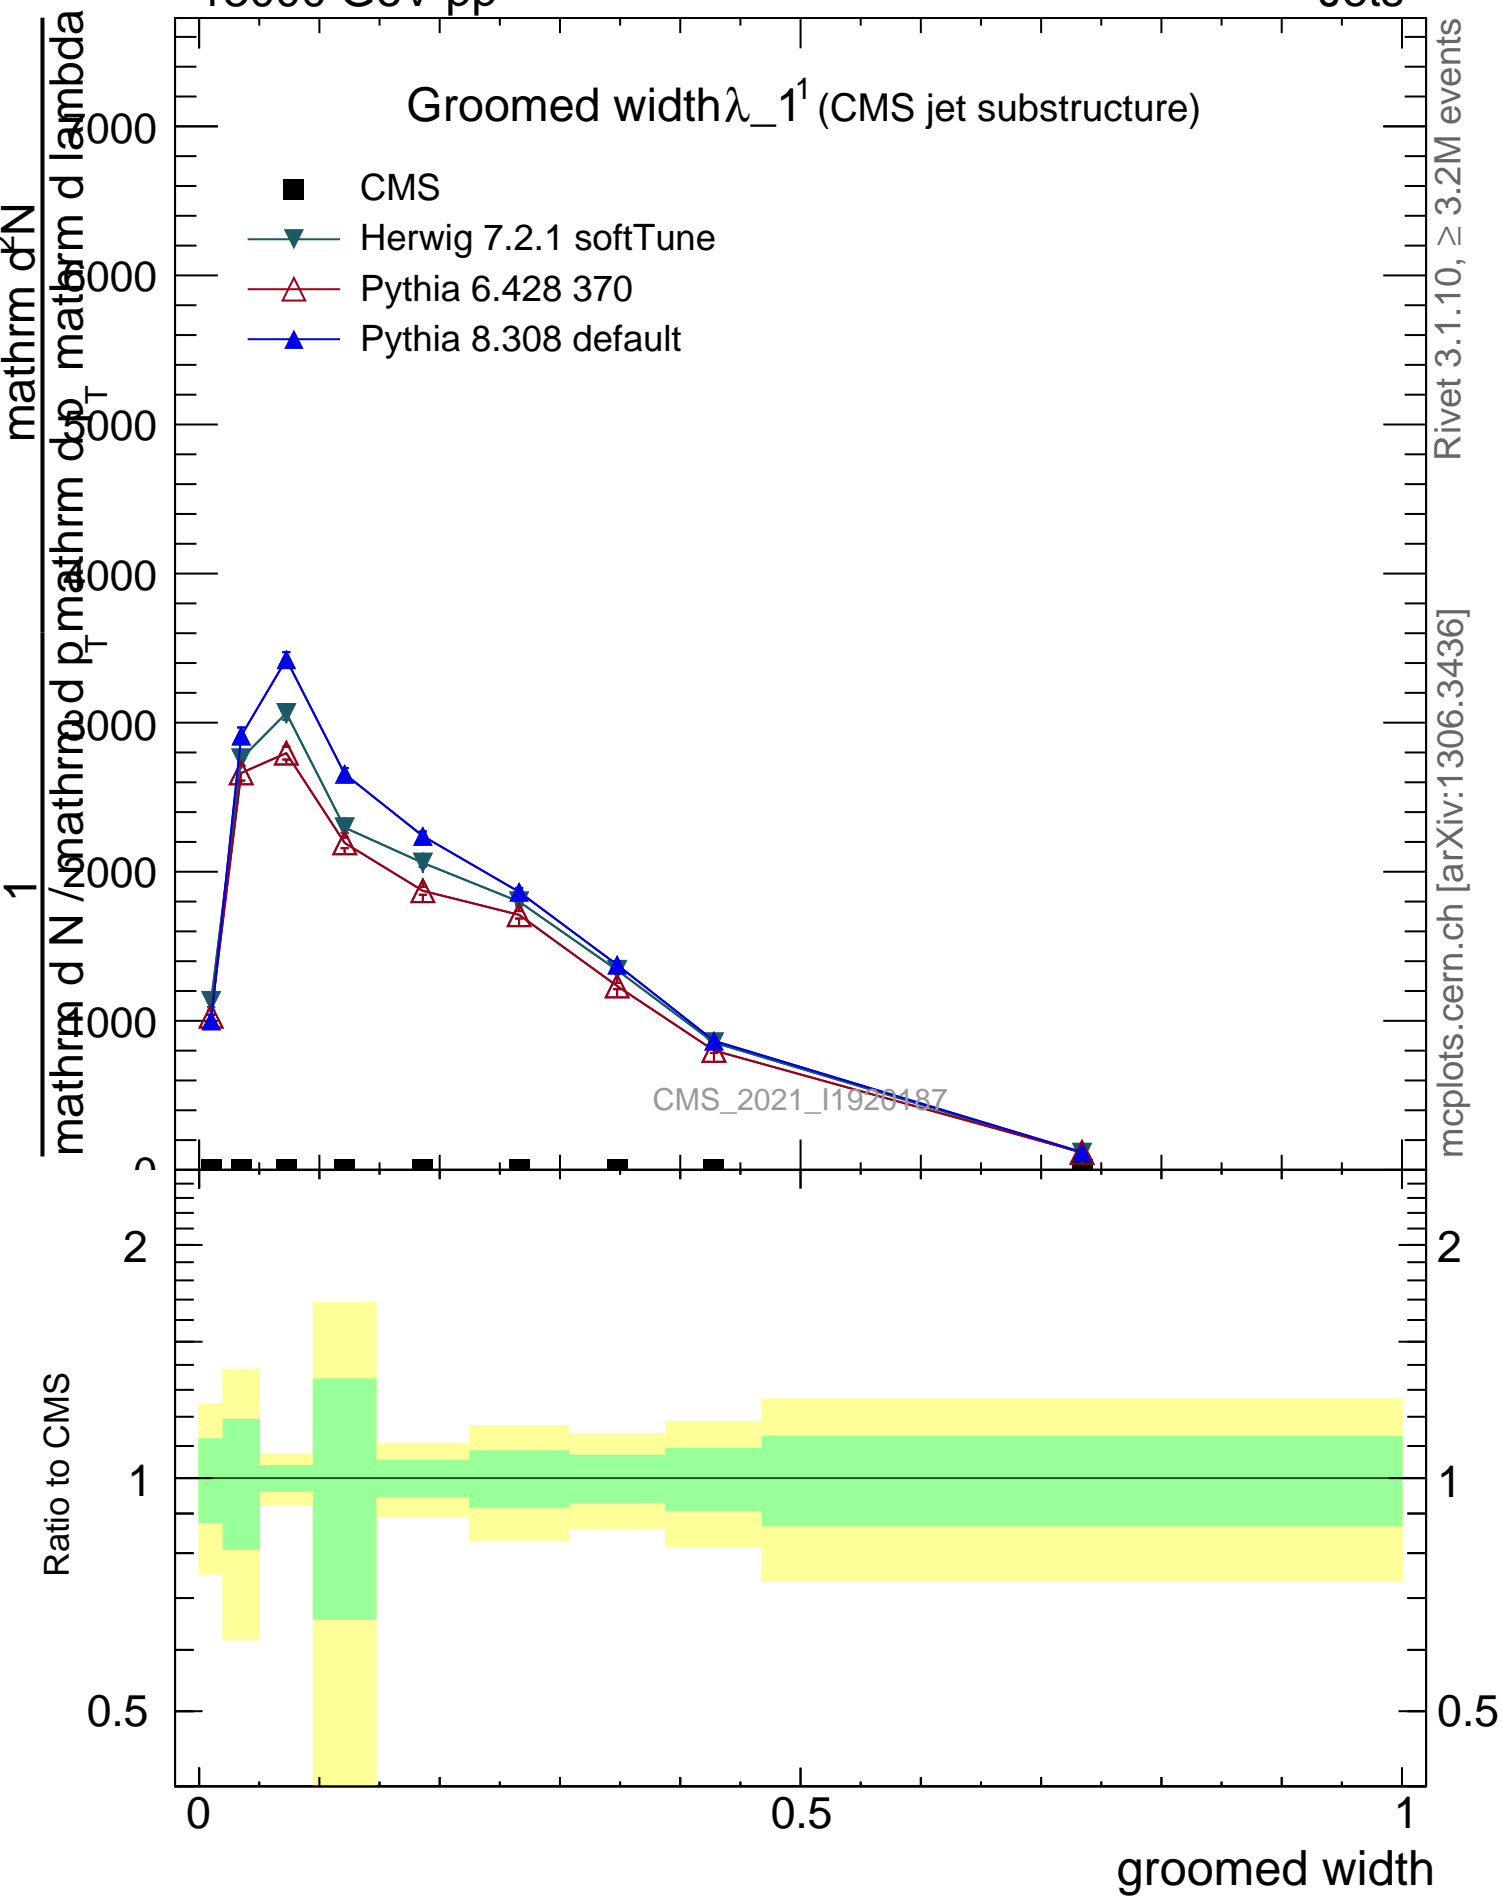

Groomed width  $\lambda_{-1}^1$  (CMS jet substructure)

- CMS
- ▼ Herwig 7.2.1 softTune
- △ Pythia 6.428 370
- ▲ Pythia 8.308 default

CMS\_2021\_11926487

mcplots.cern.ch [arXiv:1306.3436]

Rivet 3.1.10,  $\geq 3.2M$  events