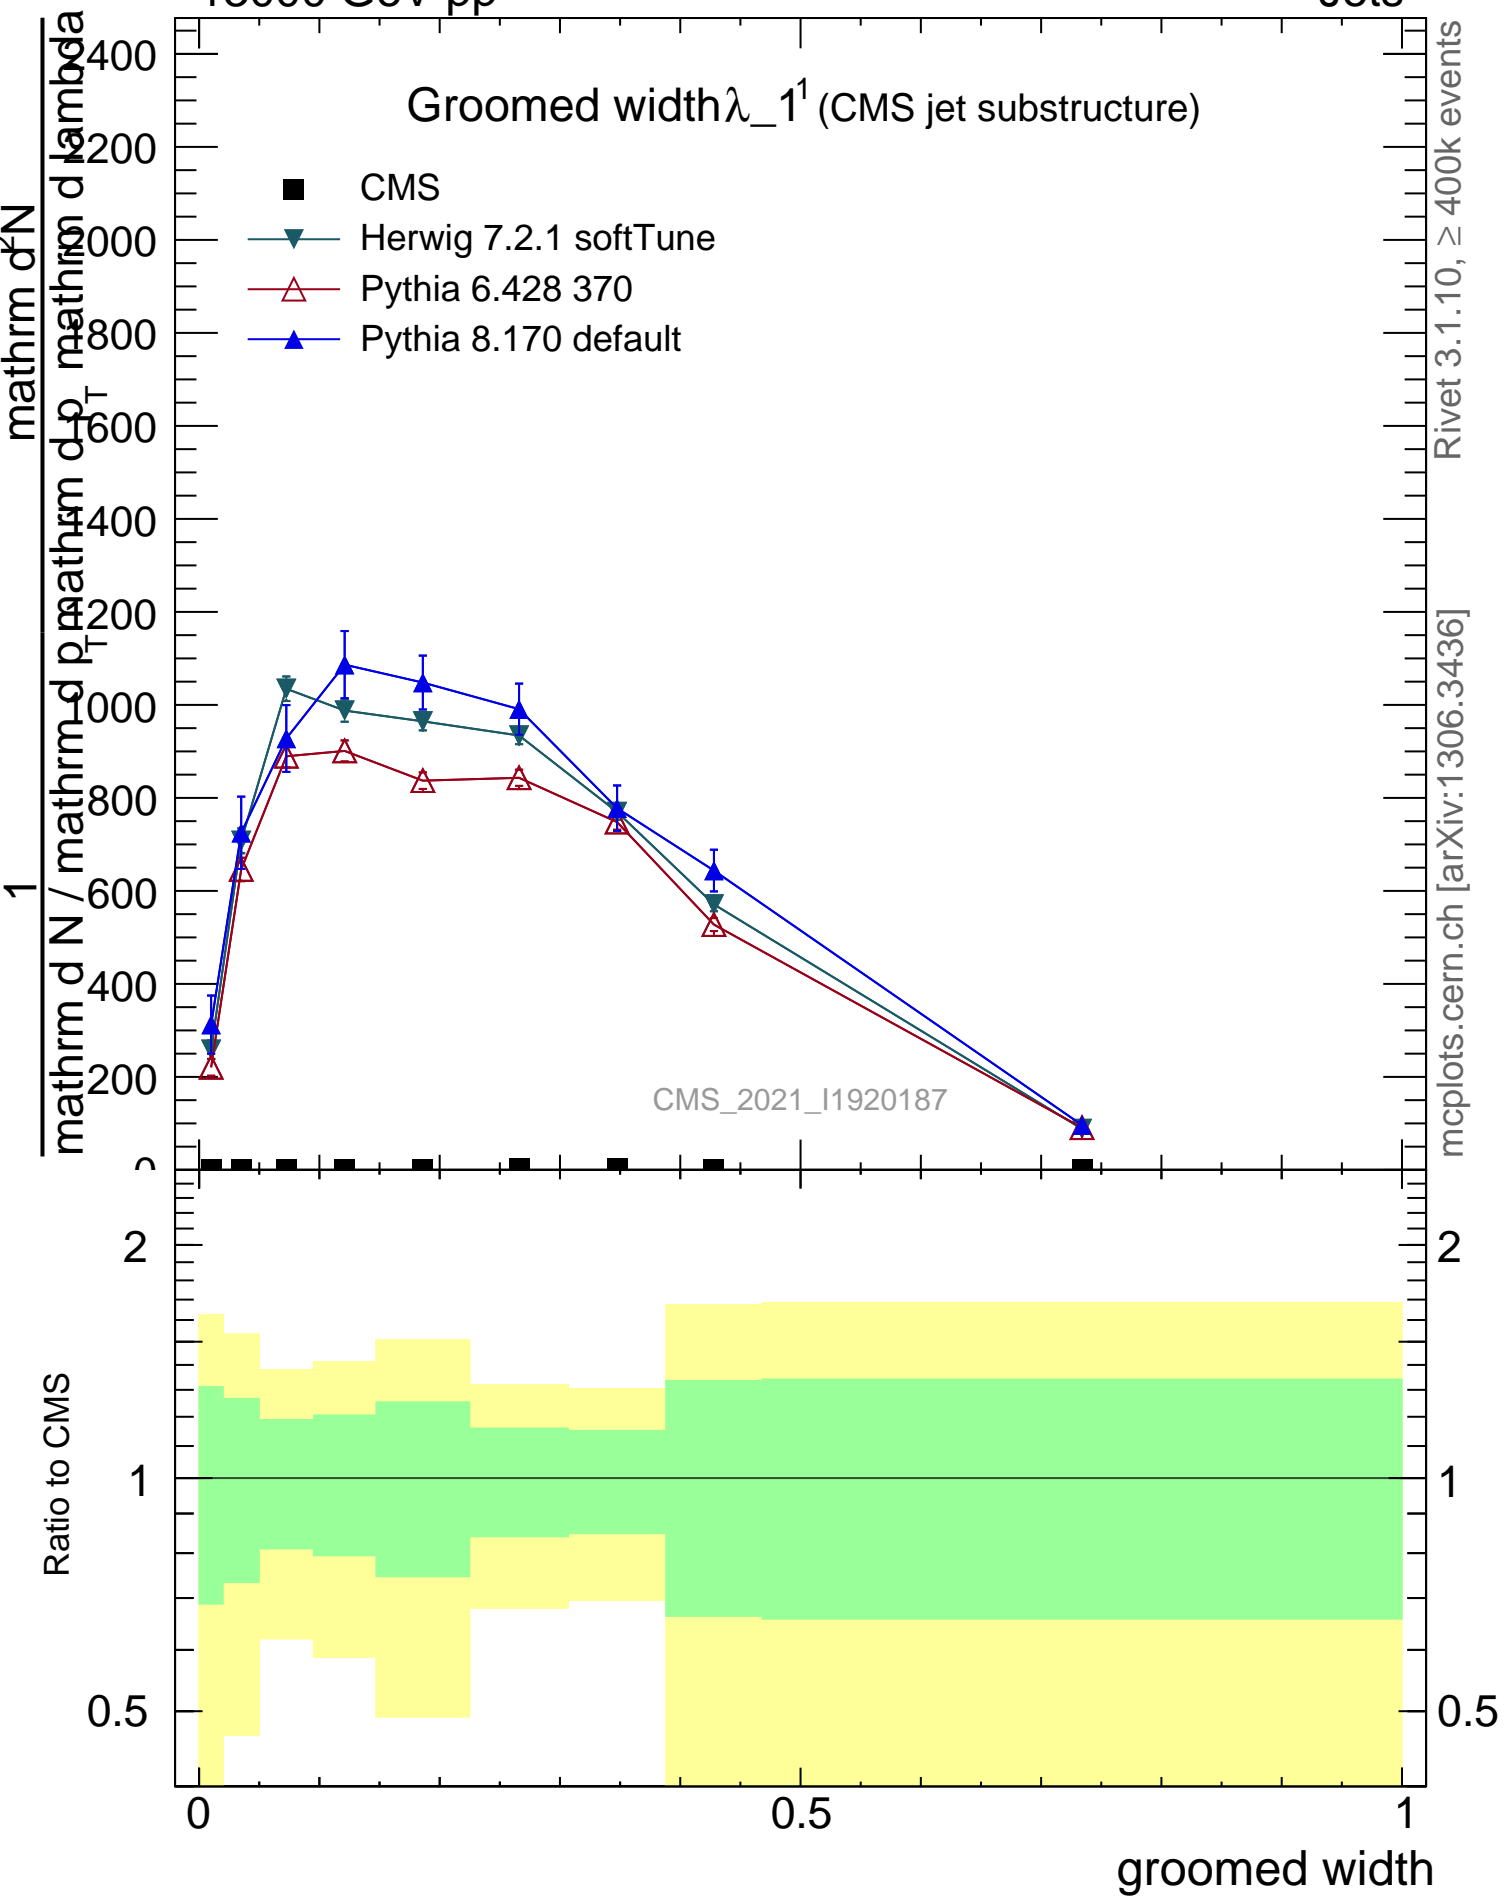

Groomed width  $\lambda_{-1}^1$  (CMS jet substructure)

- CMS
- ▼ Herwig 7.2.1 softTune
- △ Pythia 6.428 370
- ▲ Pythia 8.170 default

CMS\_2021\_I1920187

mcplots.cern.ch [arXiv:1306.3436]

Rivet 3.1.10, ≥ 400k events