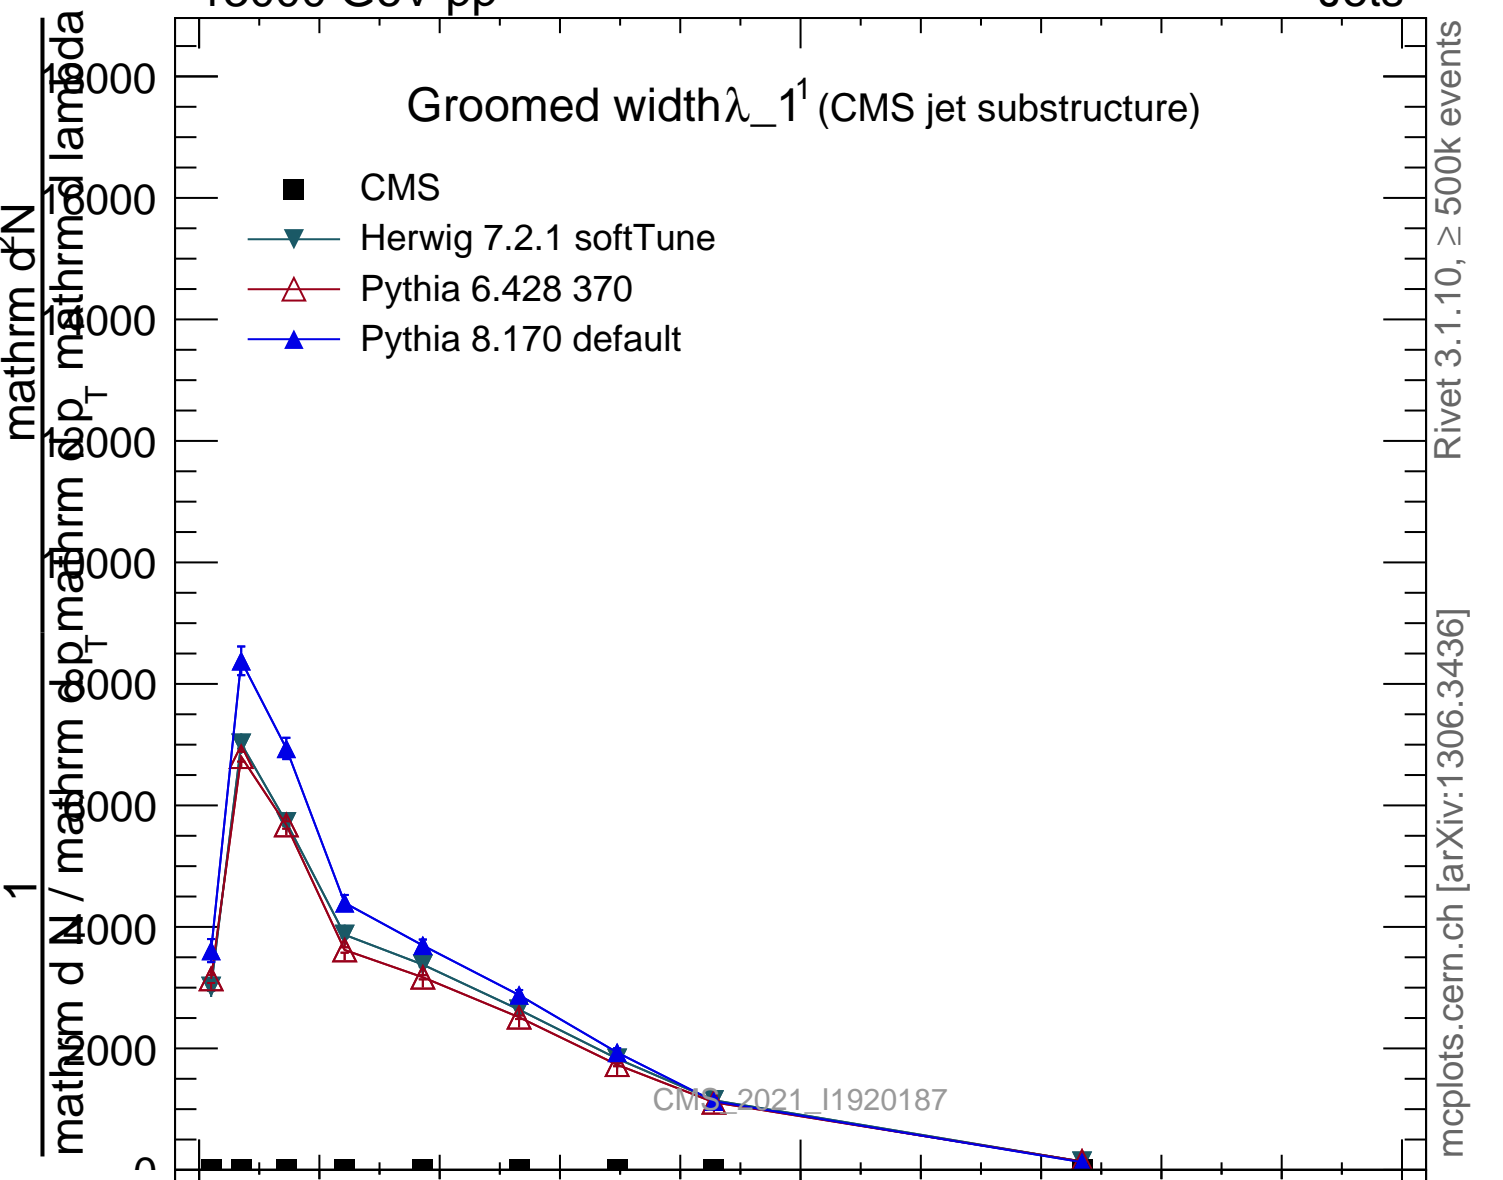

Groomed width  $\lambda_{-1}^1$  (CMS jet substructure)

- CMS
- ▼ Herwig 7.2.1 softTune
- △ Pythia 6.428 370
- ▲ Pythia 8.170 default

Rivet 3.1.10, ≥ 500k events  
mcplots.cern.ch [arXiv:1306.3436]