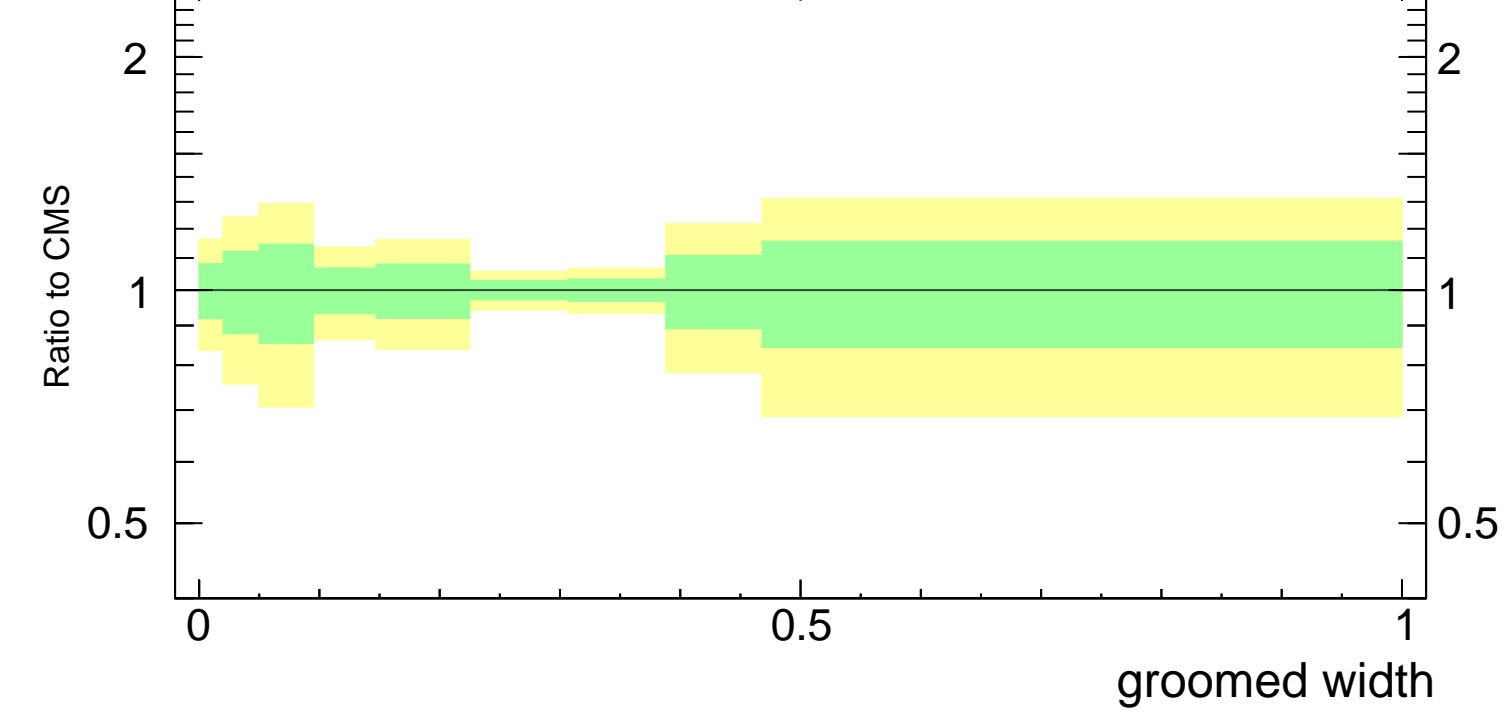

Groomed width  $\lambda_{-1}^1$  (CMS jet substructure)

- CMS
- ▼ Herwig 7.2.1 softTune
- △ Pythia 6.428 370
- ▲ Pythia 8.170 default

Rivet 3.1.10, ≥ 500k events  
mcplots.cern.ch [arXiv:1306.3436]