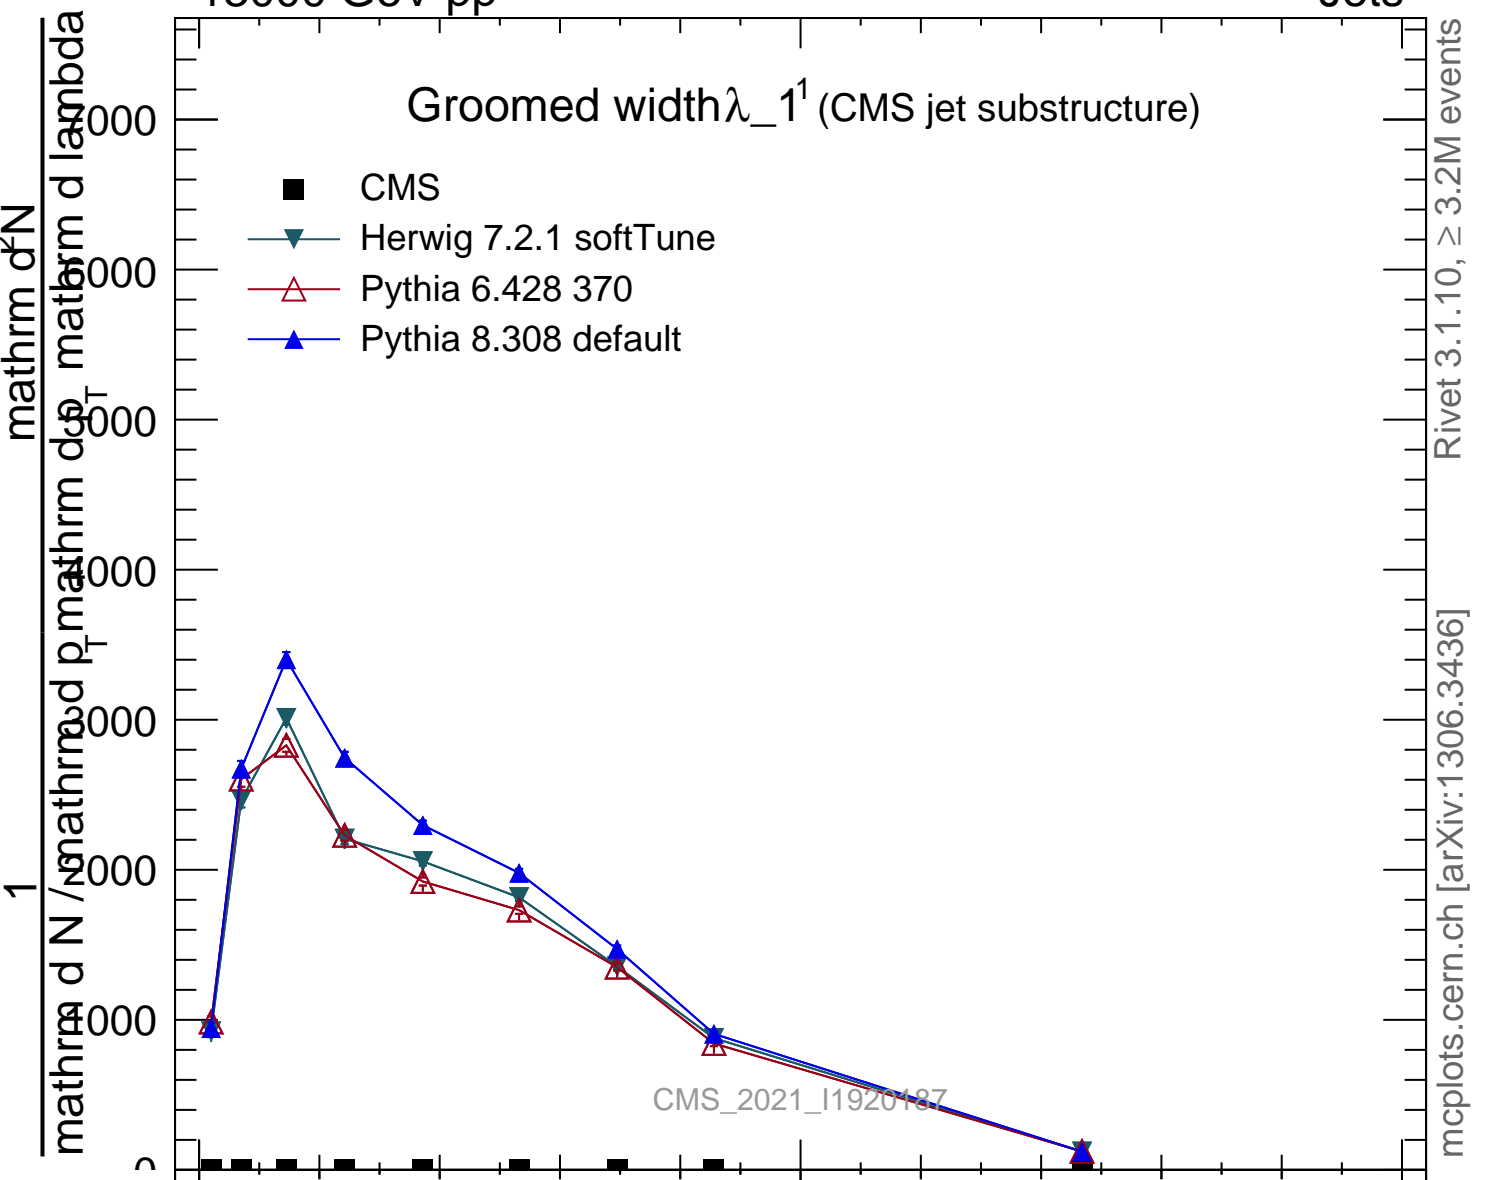

Groomed width λ_{-1}^1 (CMS jet substructure)

- CMS
- ▼ Herwig 7.2.1 softTune
- △ Pythia 6.428 370
- ▲ Pythia 8.308 default

CMS_2021_I1920187

mcplots.cern.ch [arXiv:1306.3436]

Rivet 3.1.10, ≥ 3.2M events