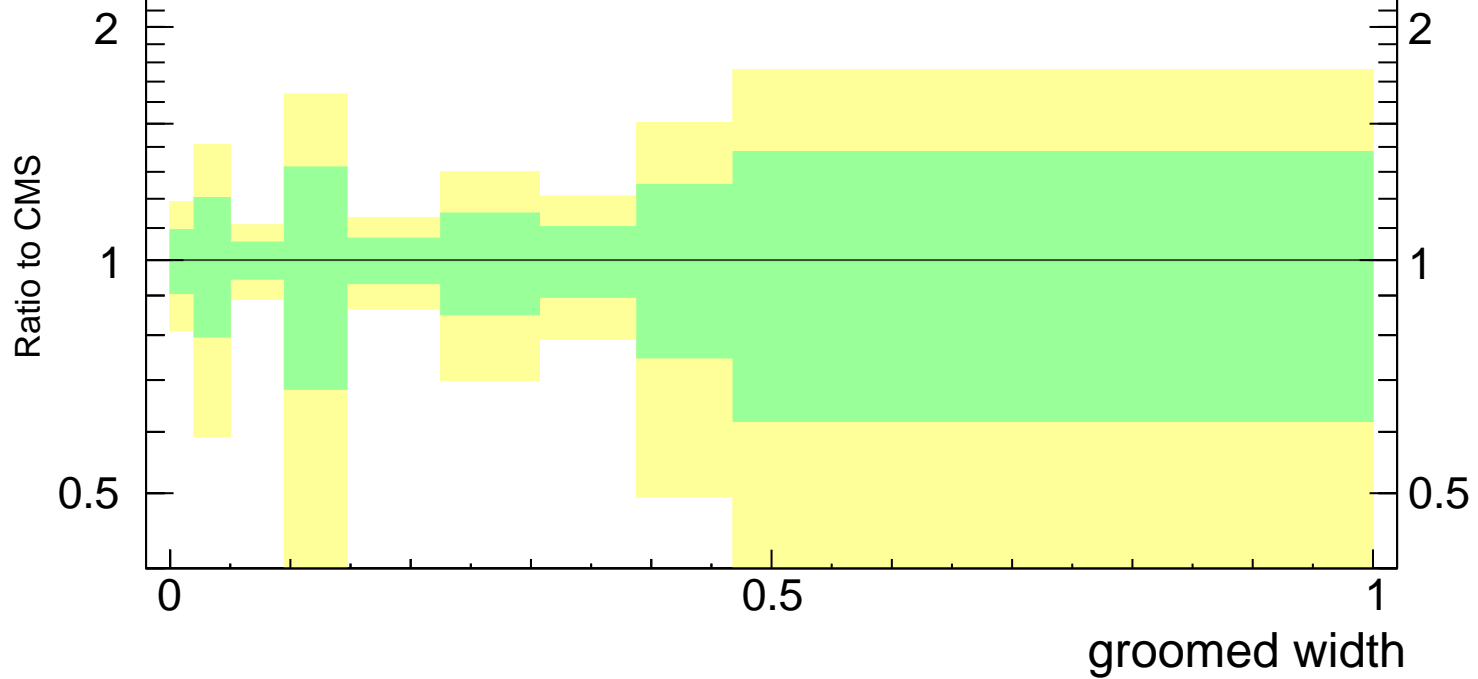

Groomed width λ_{-1}^1 (CMS jet substructure)

- CMS
- ▼ Herwig 7.2.1 softTune
- △ Pythia 6.428 370
- ▲ Pythia 8.308 default

CMS_2021_I1920187

mcplots.cern.ch [arXiv:1306.3436]

Rivet 3.1.10, ≥ 3.2M events