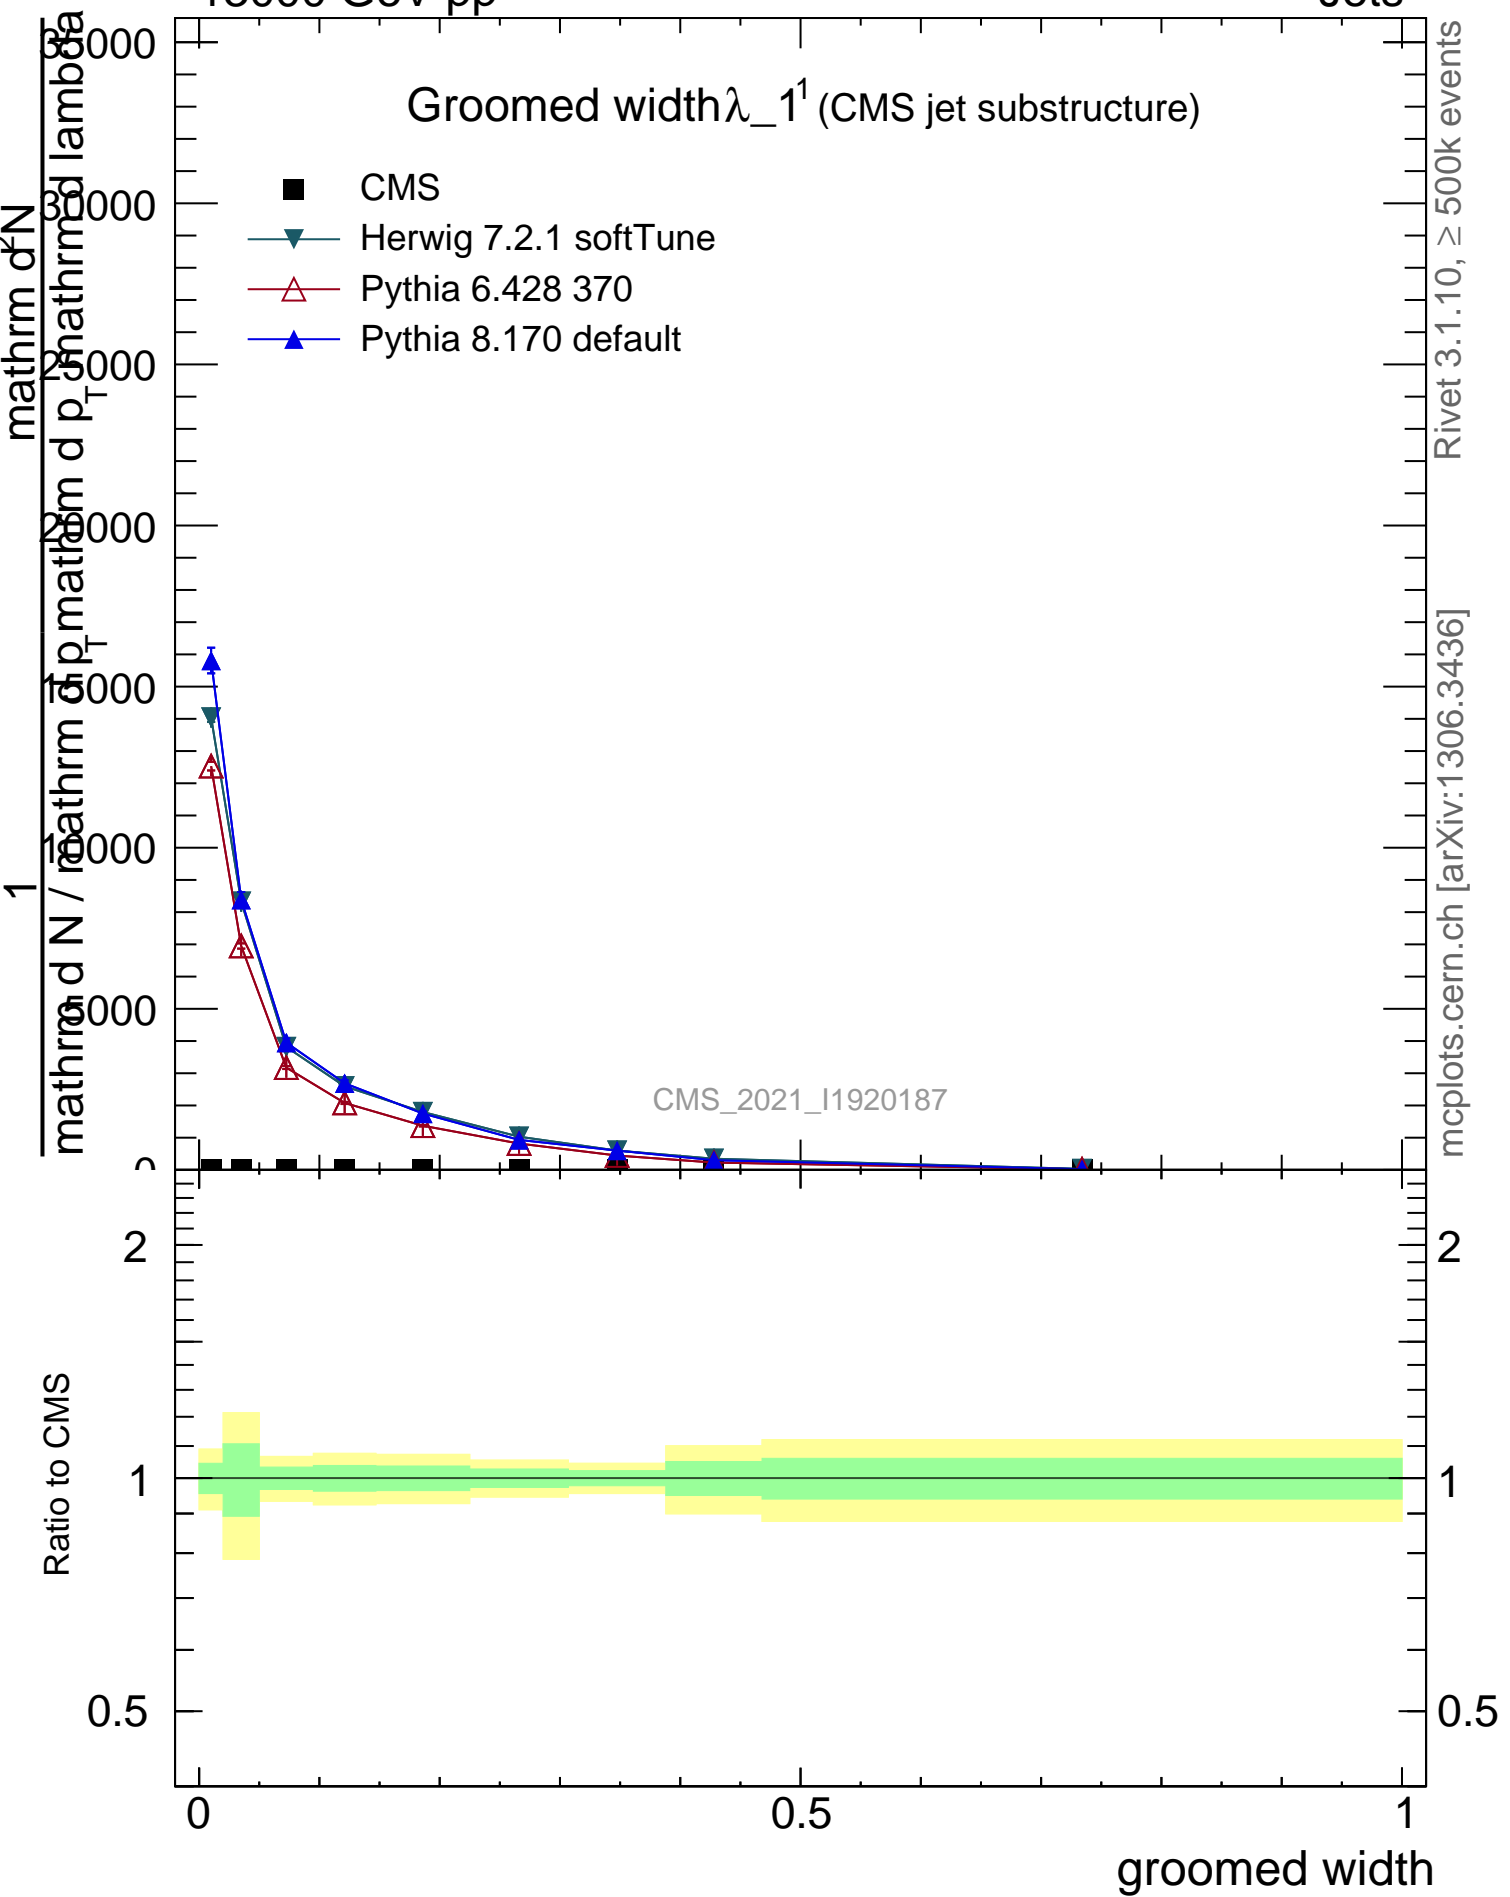

Groomed width λ_{-1}^1 (CMS jet substructure)

- CMS
- ▼ Herwig 7.2.1 softTune
- △ Pythia 6.428 370
- ▲ Pythia 8.170 default

CMS_2021_I1920187

mcplots.cern.ch [arXiv:1306.3436]

Rivet 3.1.10, ≥ 500k events