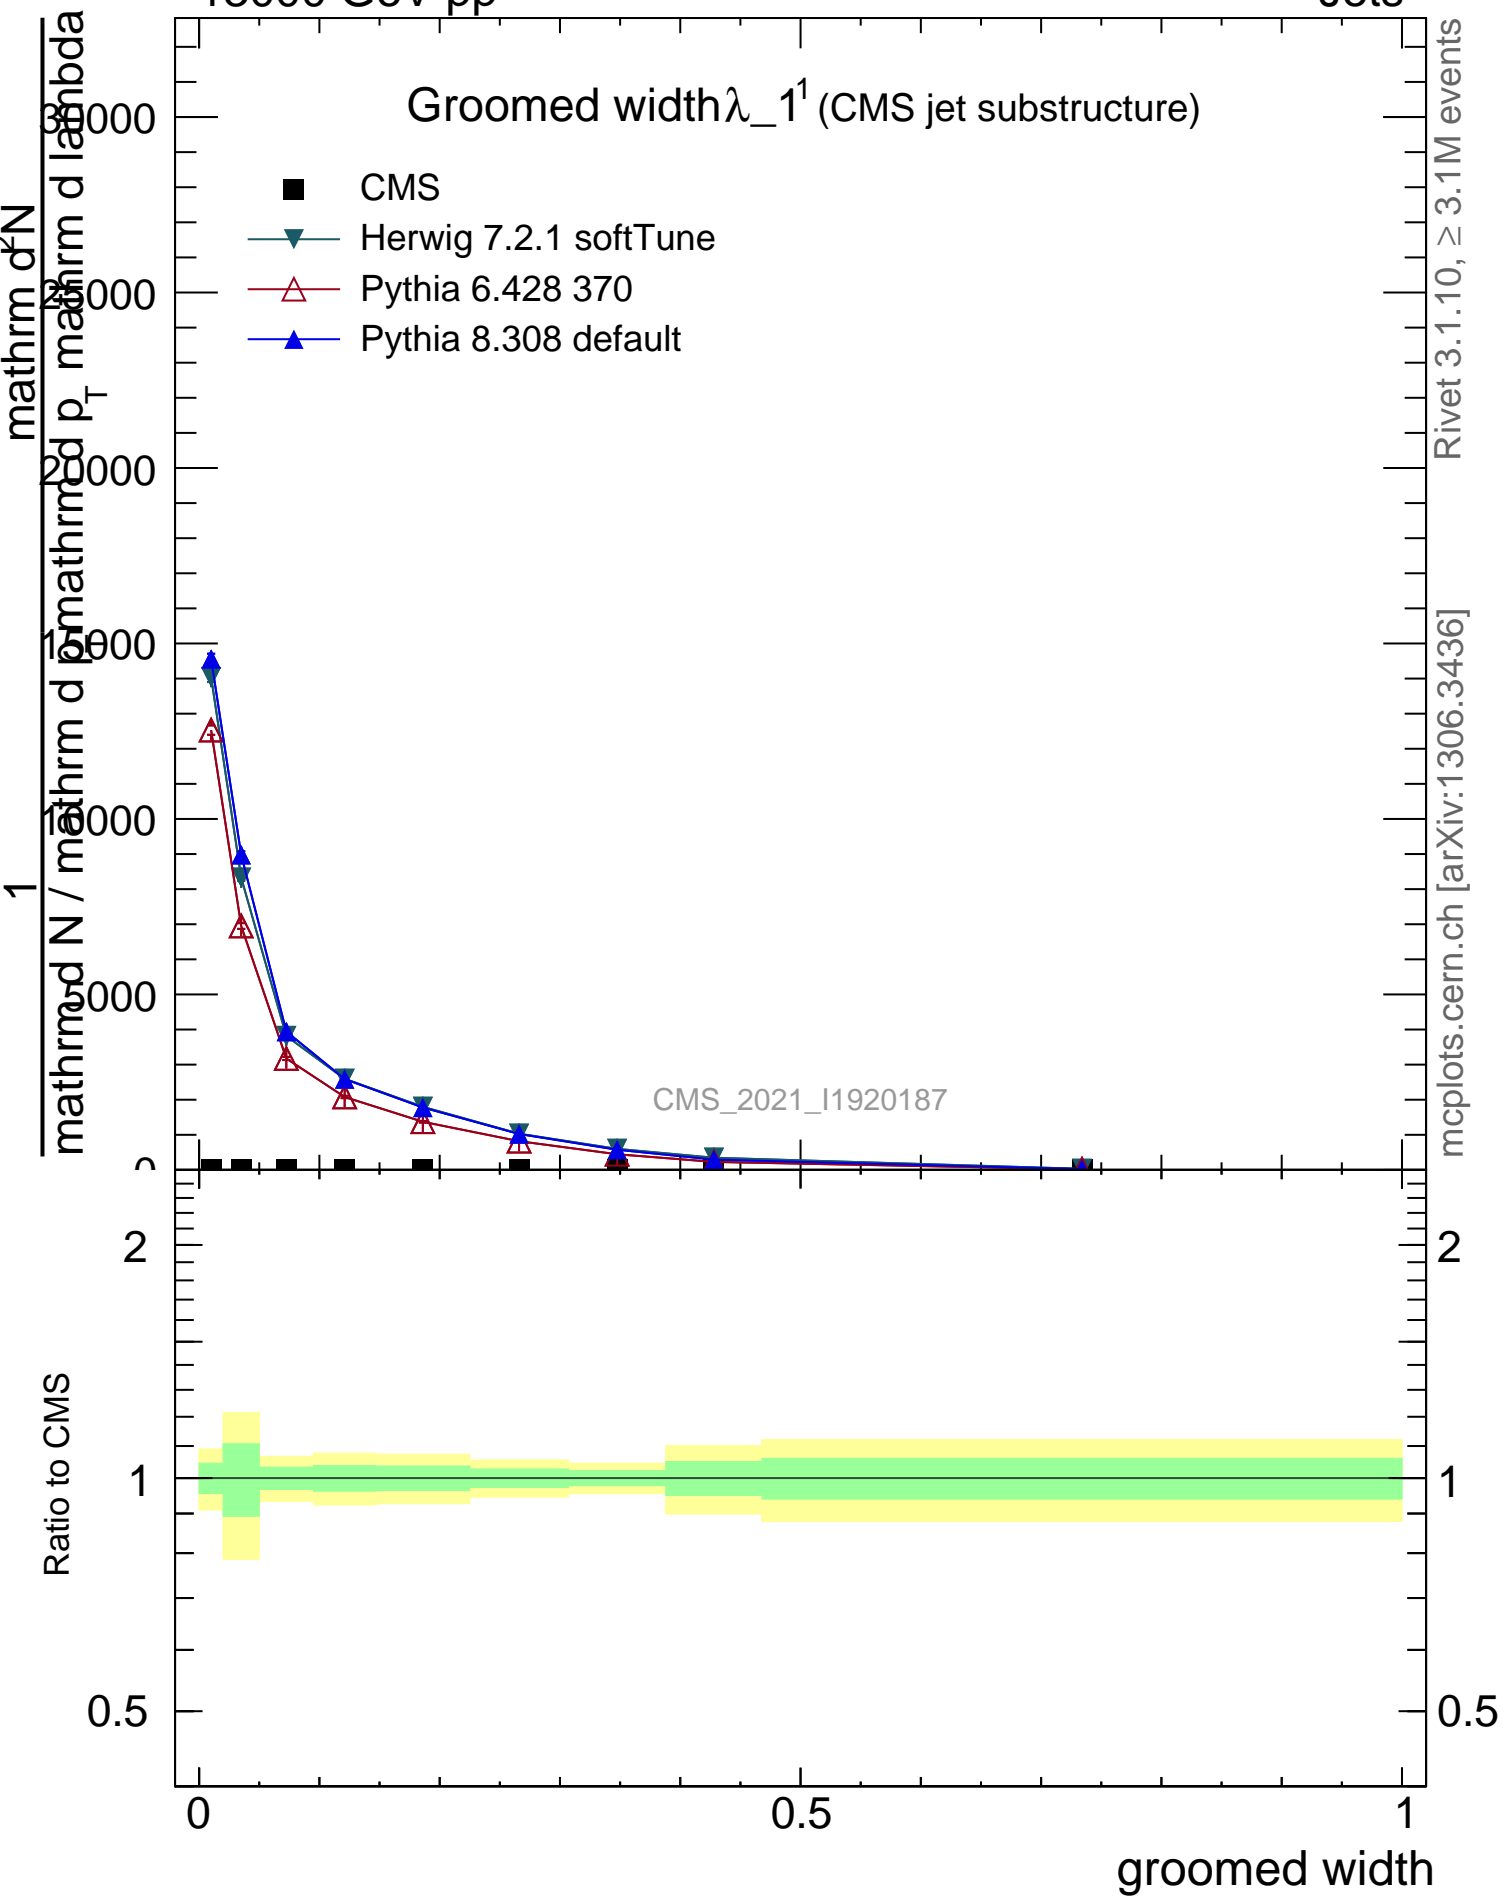

Groomed width λ_{-1} (CMS jet substructure)

- CMS
- ▼ Herwig 7.2.1 softTune
- △ Pythia 6.428 370
- ▲ Pythia 8.308 default

CMS_2021_I1920187

mcplots.cern.ch [arXiv:1306.3436]

Rivet 3.1.10, ≥ 3.1M events