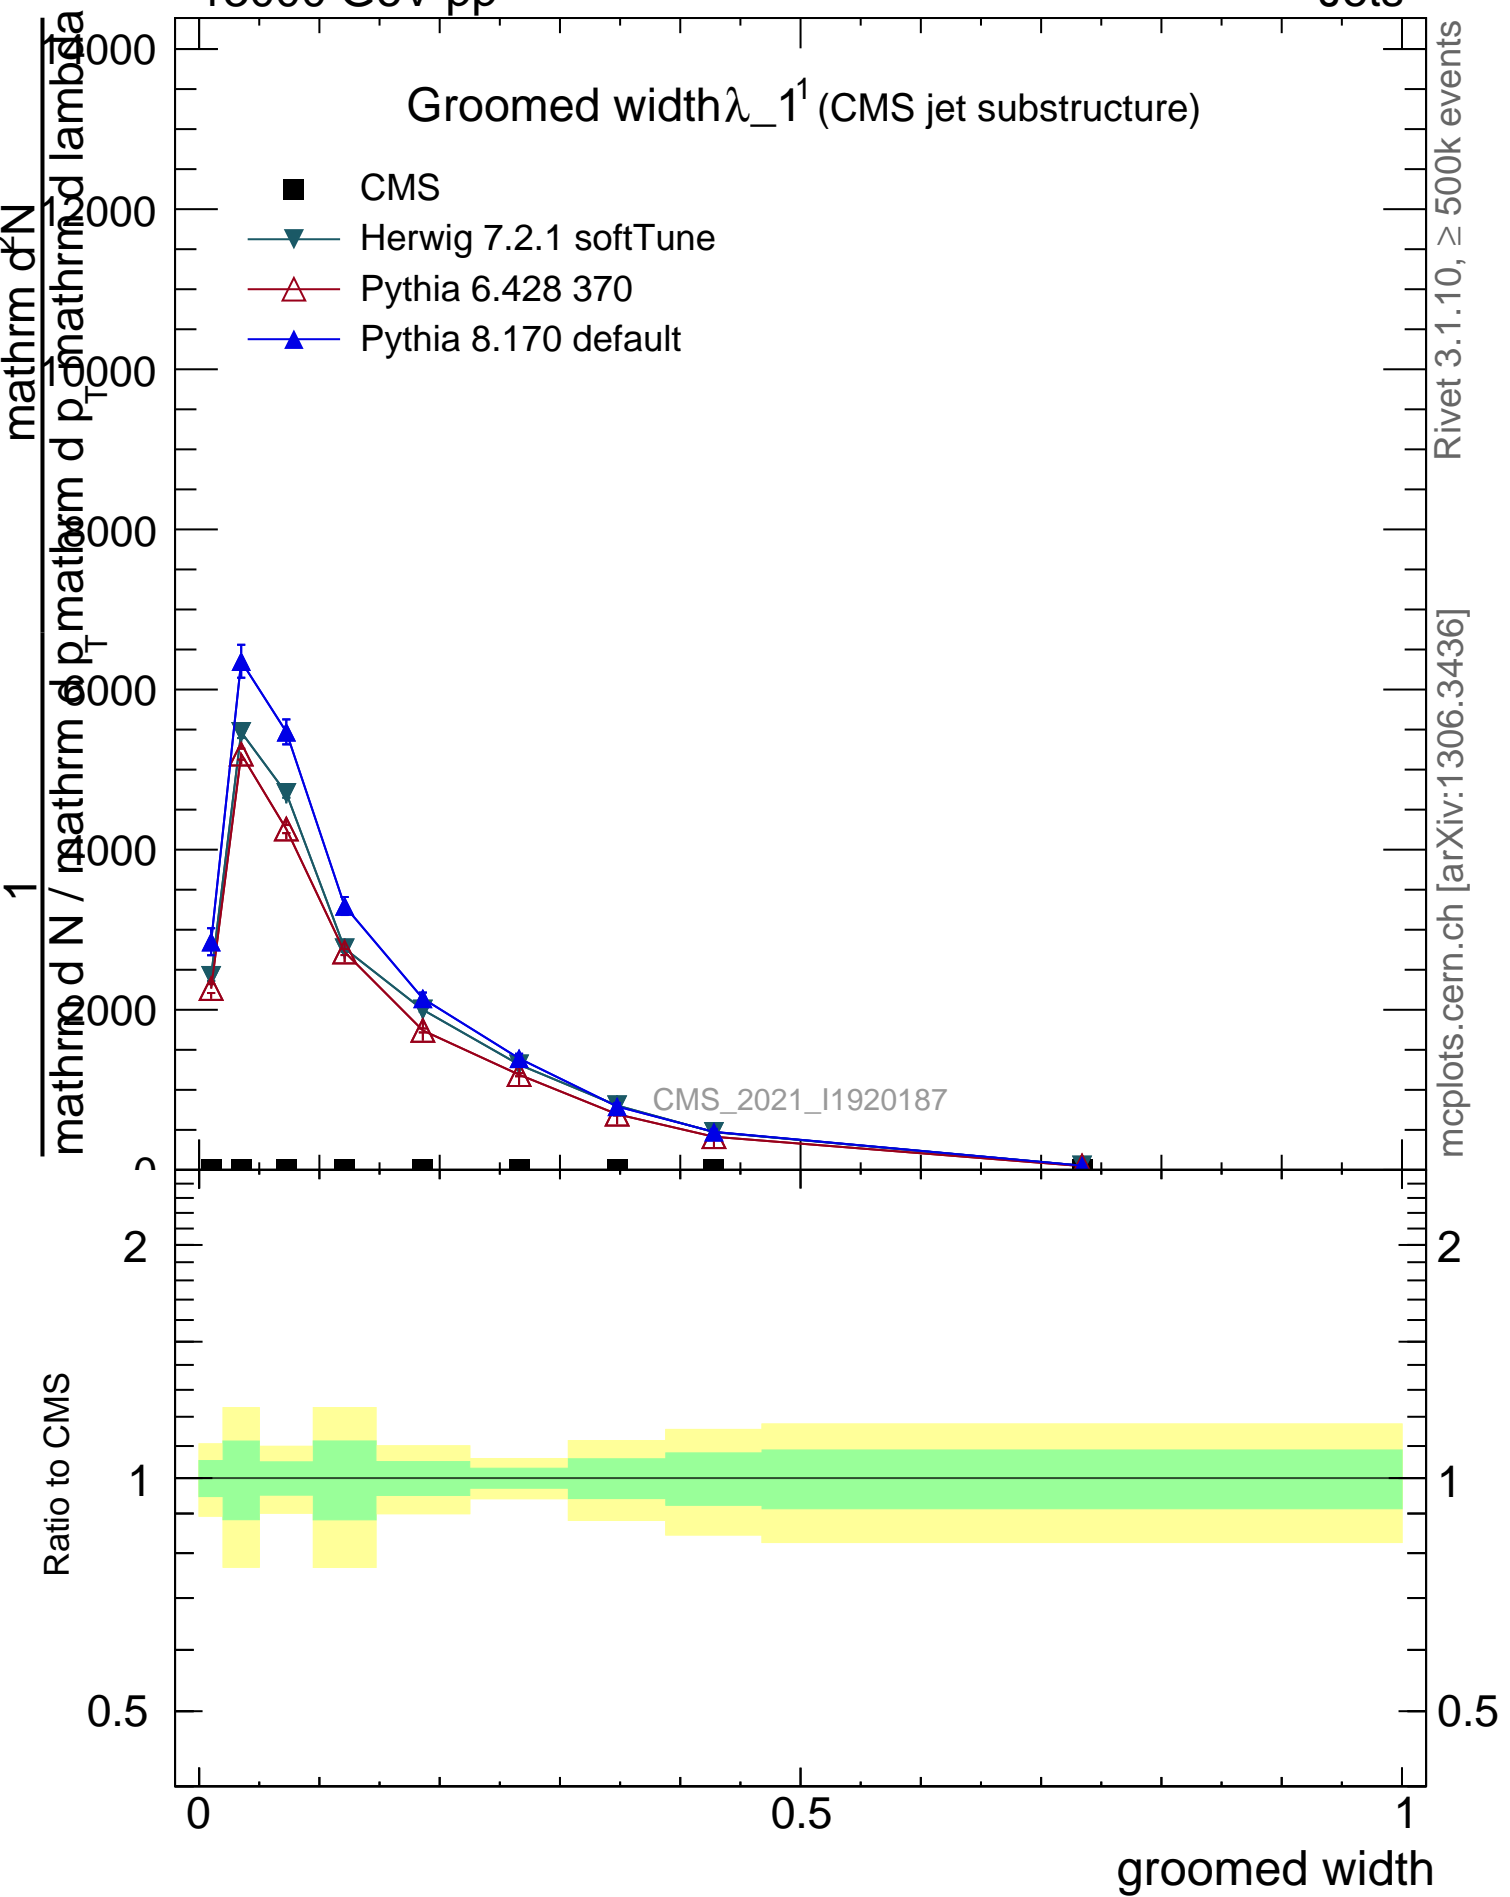

Groomed width  $\lambda_{-1}^1$  (CMS jet substructure)

- CMS
- ▼ Herwig 7.2.1 softTune
- △ Pythia 6.428 370
- ▲ Pythia 8.170 default

Rivet 3.1.10,  $\geq 500k$  events  
mcplots.cern.ch [arXiv:1306.3436]