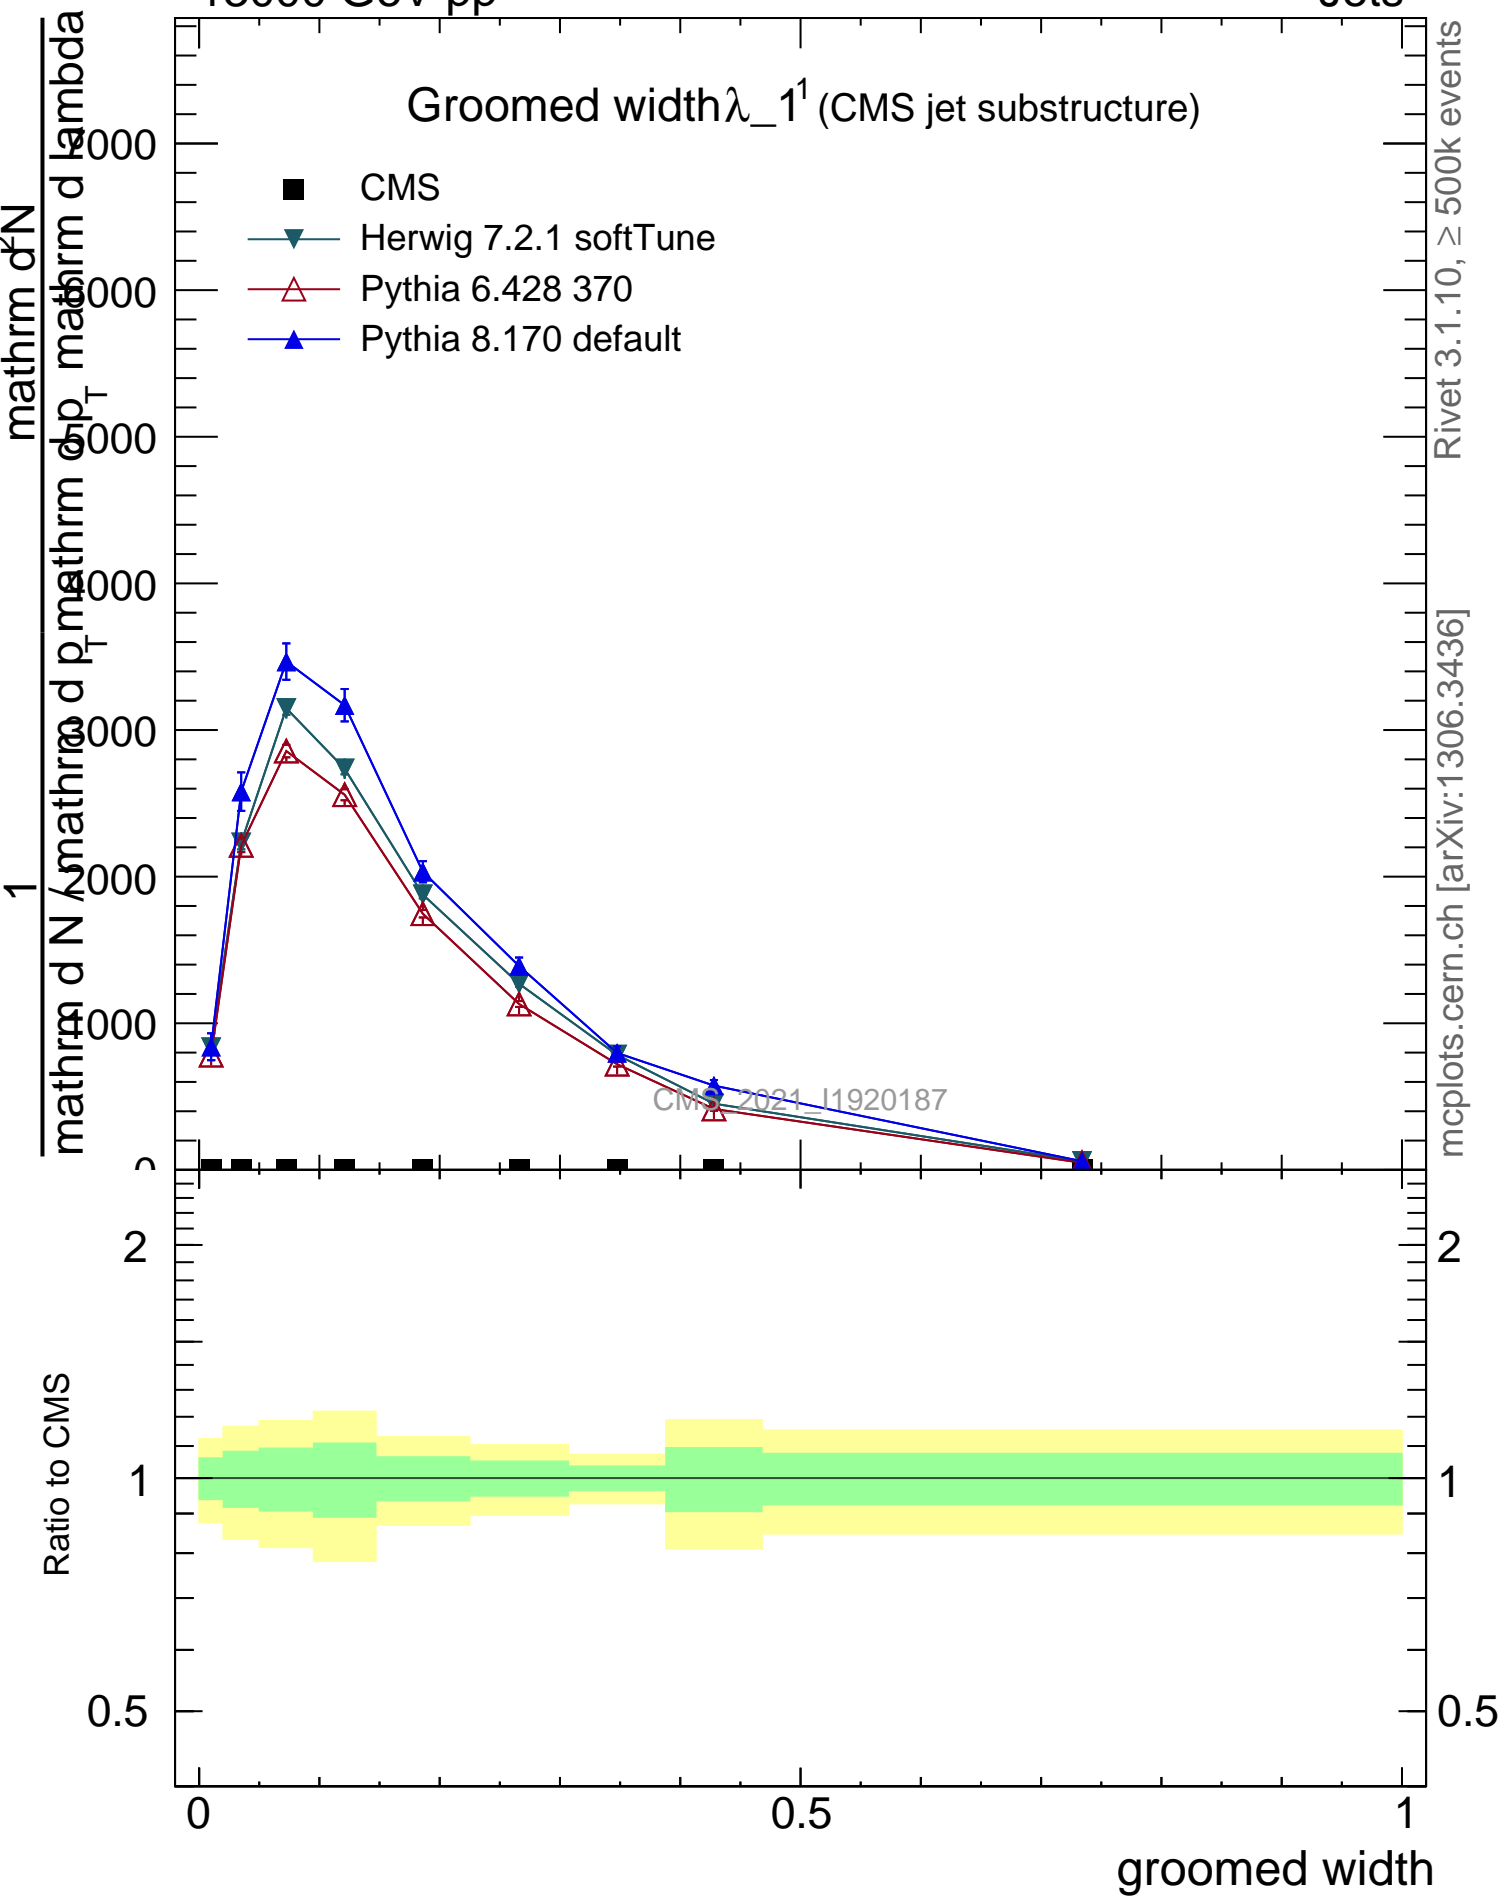

Groomed width λ_{-1}^1 (CMS jet substructure)

- CMS
- ▼ Herwig 7.2.1 softTune
- △ Pythia 6.428 370
- ▲ Pythia 8.170 default

Rivet 3.1.10, ≥ 500k events
mcplots.cern.ch [arXiv:1306.3436]

CMS 2021_11920187