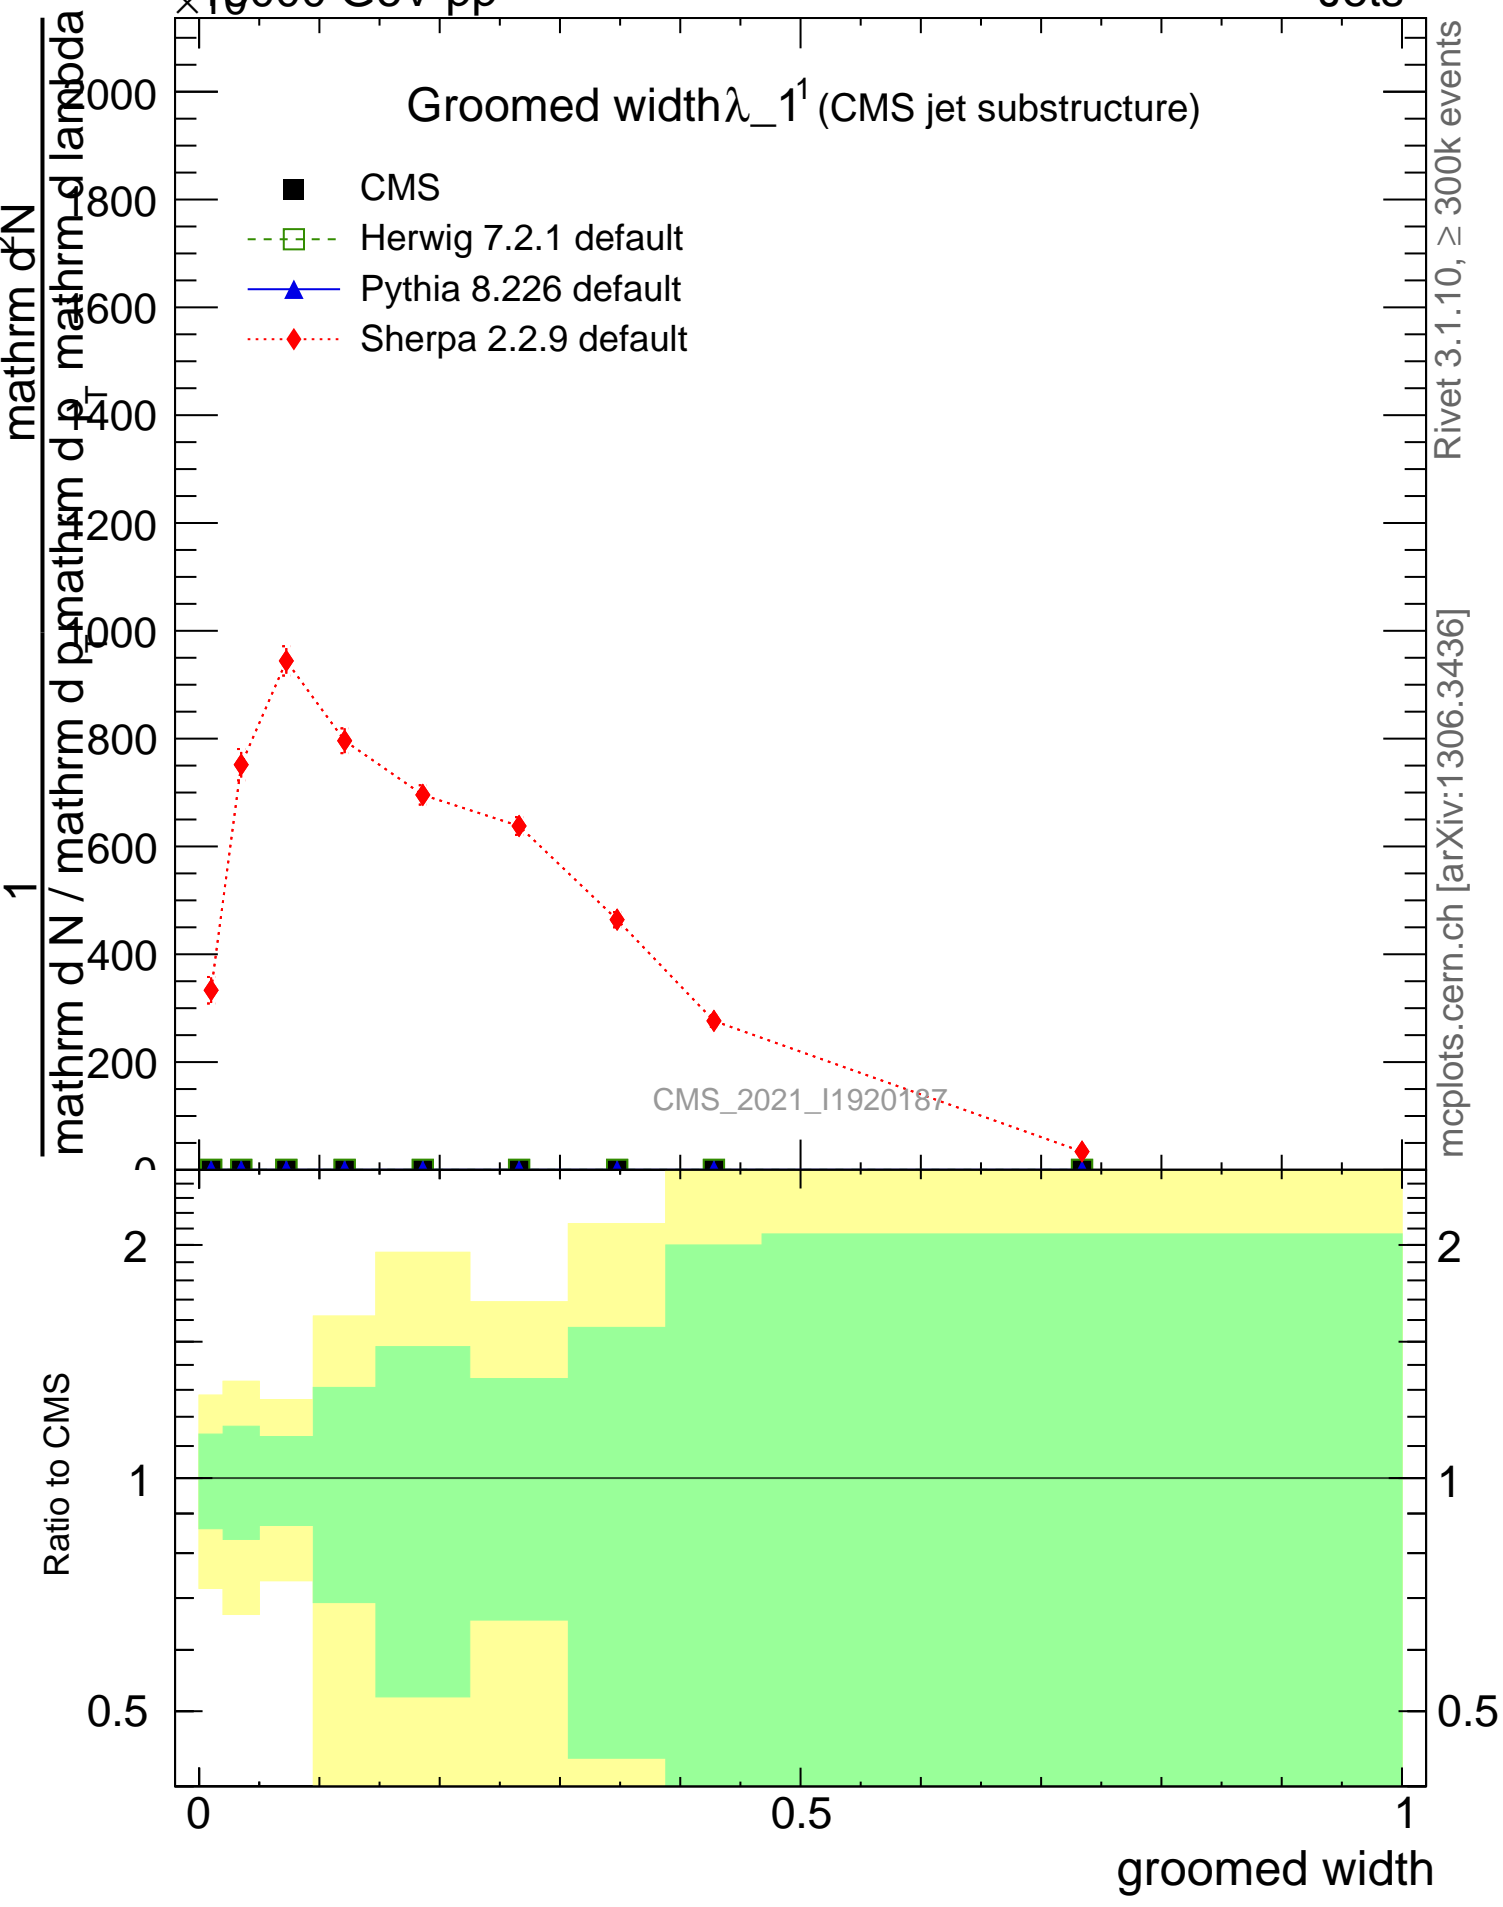

### Groomed width $\lambda_{-1}$ (CMS jet substructure)

- CMS
- - □ Herwig 7.2.1 default
- - ▲ Pythia 8.226 default
- - ◆ Sherpa 2.2.9 default

CMS\_2021\_I1920187