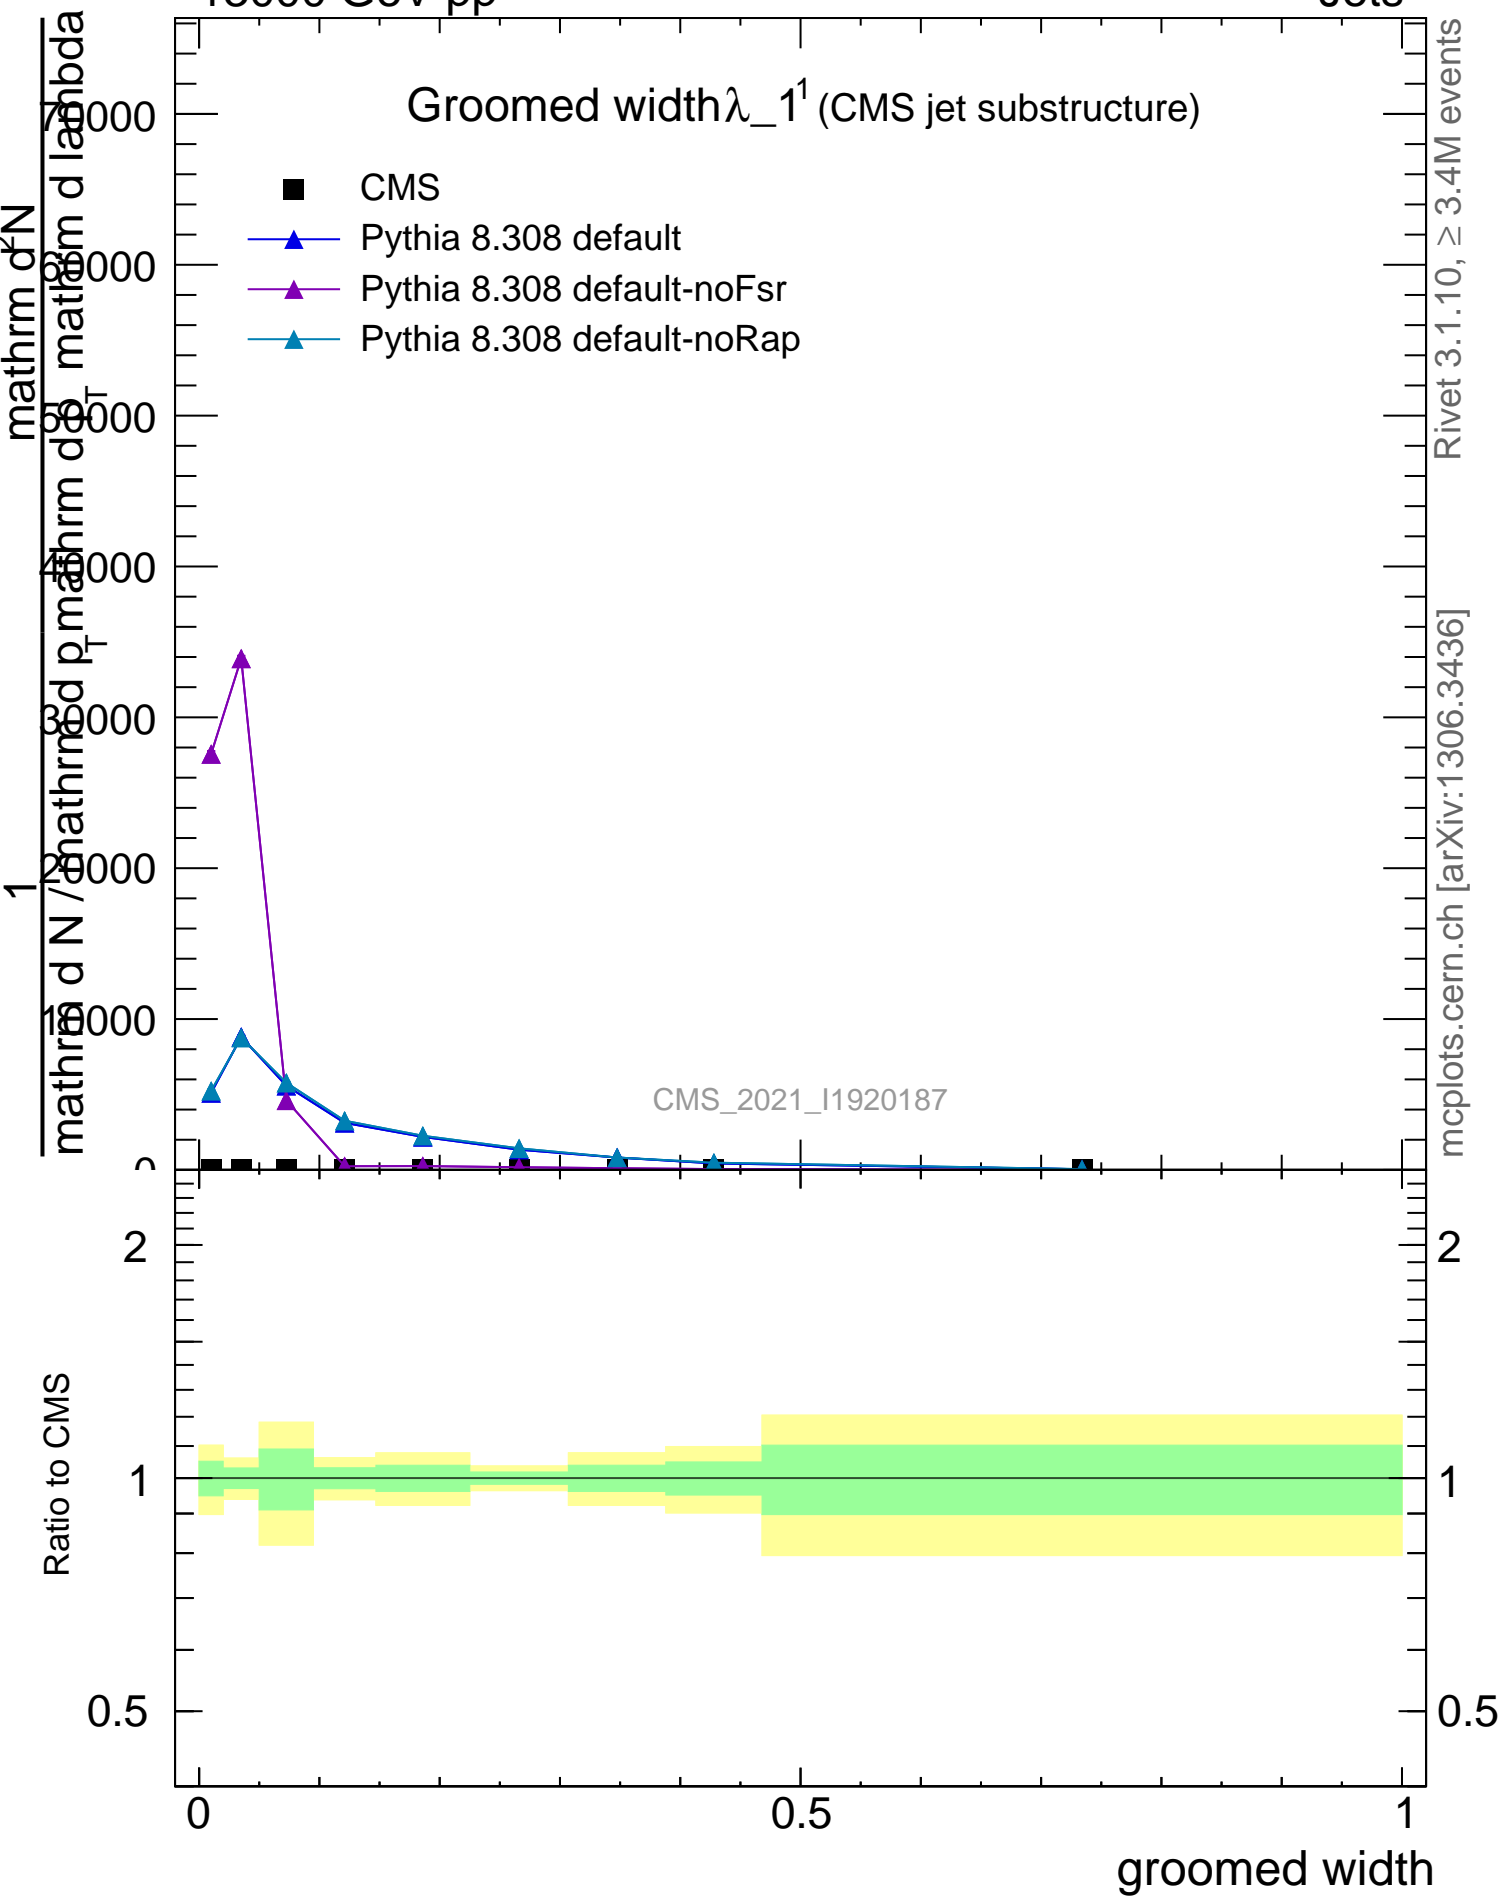

Groomed width  $\lambda_{-1}^1$  (CMS jet substructure)

- CMS
- ▲ Pythia 8.308 default
- ▲ Pythia 8.308 default-noFsr
- ▲ Pythia 8.308 default-noRap

CMS\_2021\_I1920187

mcplots.cern.ch [arXiv:1306.3436]

Rivet 3.1.10, ≥ 3.4M events