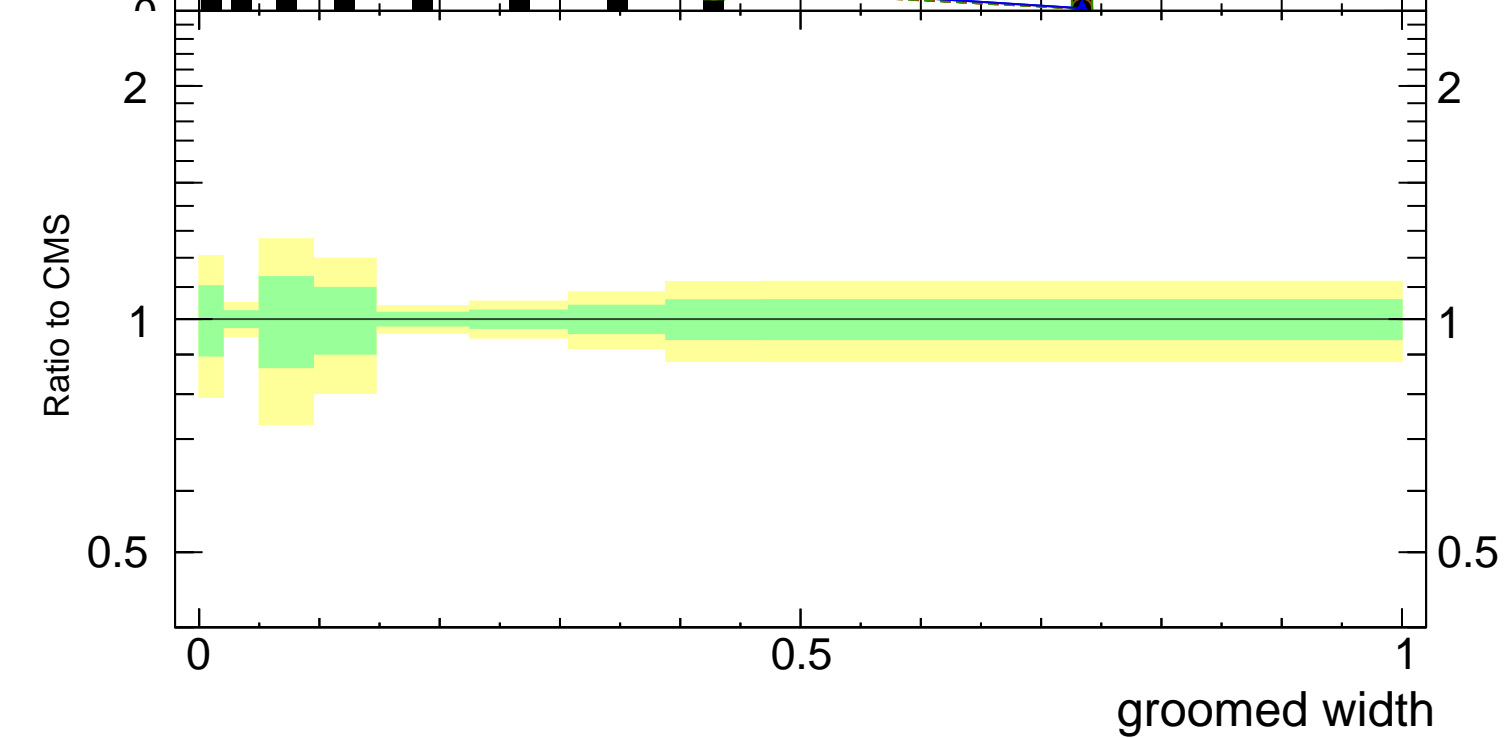

Groomed width λ_{-1}^1 (CMS jet substructure)

- CMS
- Herwig++ 2.7.1 default
- Herwig 7.0.0 default
- ▲- Pythia 8.308 default

Rivet 3.1.10, ≥ 500k events

mcplots.cern.ch [arXiv:1306.3436]