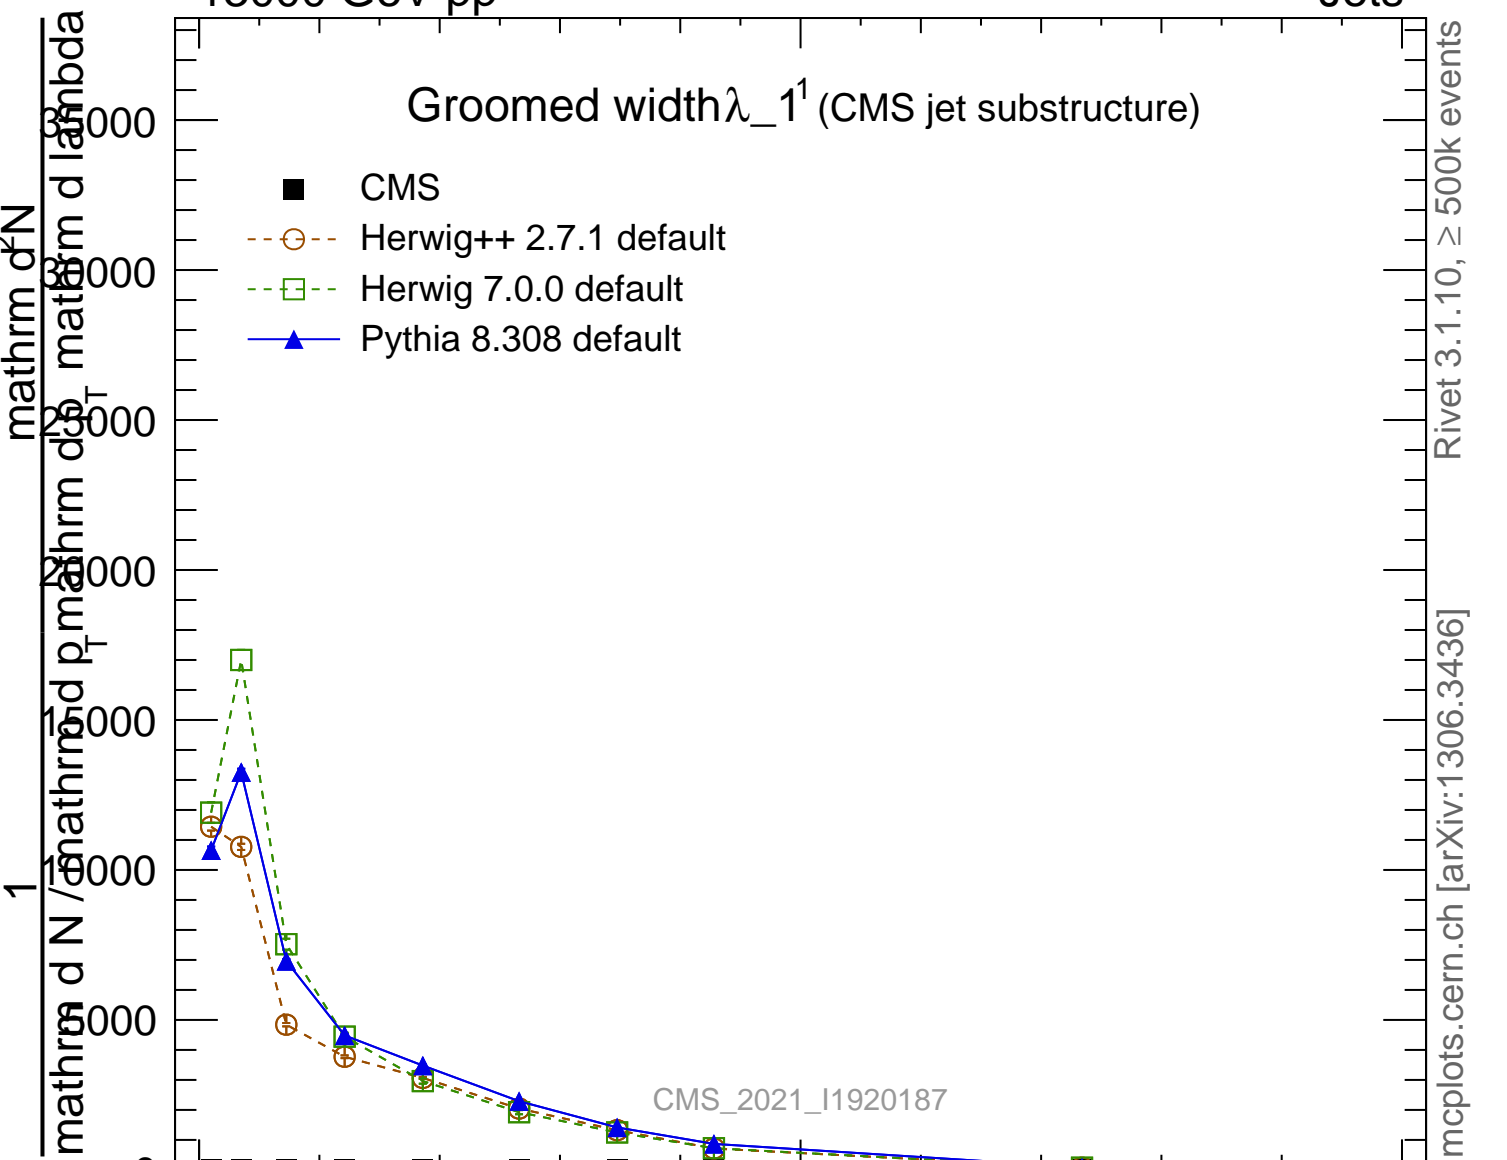

Groomed width λ_{-1}^1 (CMS jet substructure)

- CMS
- Herwig++ 2.7.1 default
- Herwig 7.0.0 default
- ▲- Pythia 8.308 default

Rivet 3.1.10, ≥ 500k events

mcplots.cern.ch [arXiv:1306.3436]