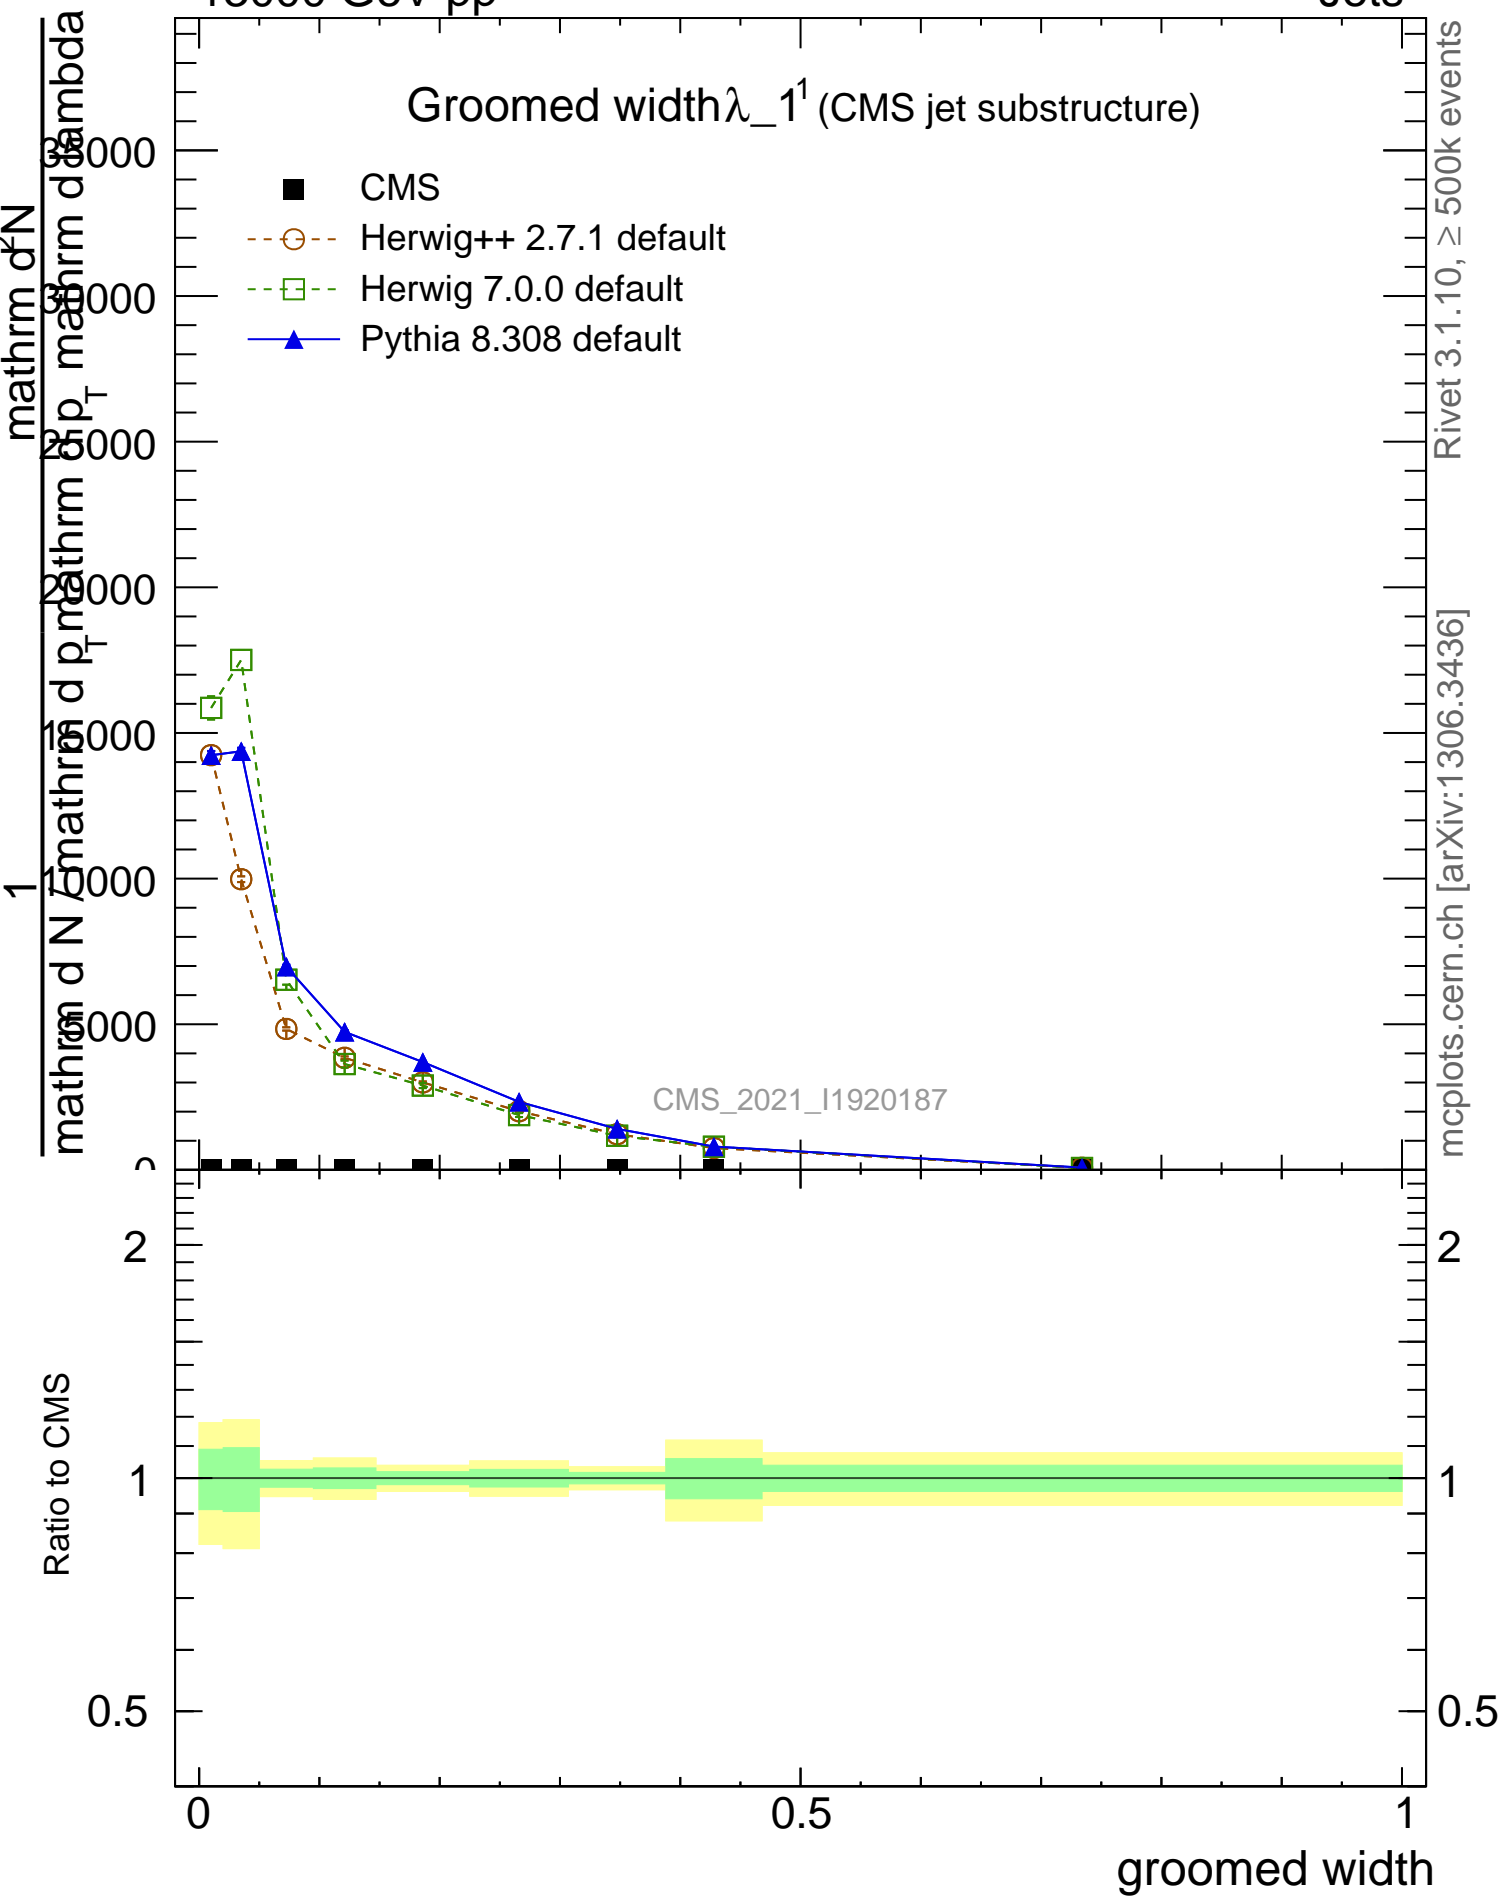

Groomed width λ_{-1}^1 (CMS jet substructure)

- CMS
- Herwig++ 2.7.1 default
- Herwig 7.0.0 default
- ▲- Pythia 8.308 default

Rivet 3.1.10, ≥ 500k events
mcplots.cern.ch [arXiv:1306.3436]